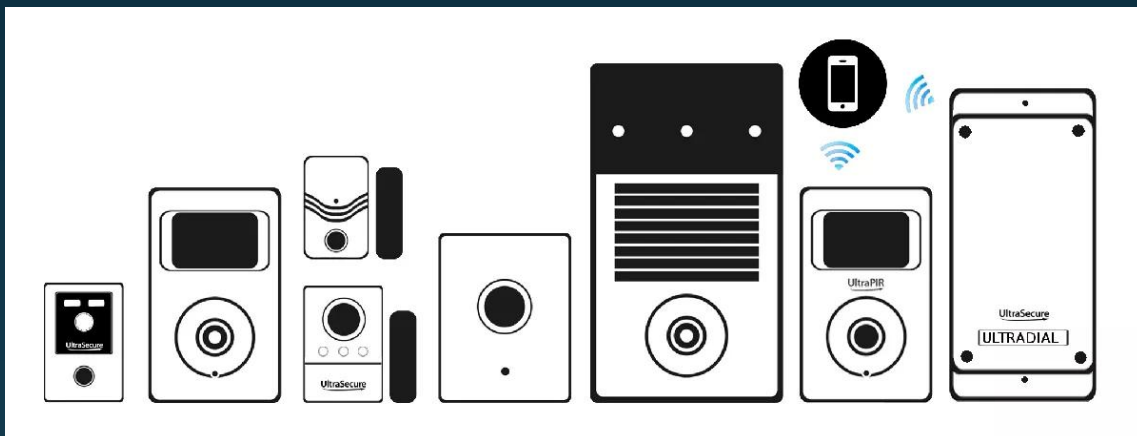

Ajoutez les **éléments de votre choix** à ce kit suivant vos **besoins** et votre **environnement** pour vous assurer une **alerte sûre**, toute la gamme BT est compatible. Choisissez de **nouveaux produits complémentaires** ou **augmentez la quantité de ceux déjà présents** dans votre kit comme par exemple => [F007-0660-00](#) / [F007-1460-00](#) / [F007-0230-00](#) / [F007-0180-00](#) / [F007-0221-00](#) / [F007-0260-00](#) / [F007-0200-00](#) / [F007-4000-50](#) / [F004-4740-50](#) / [F007-1460-54](#) / [F007-0650-53](#) / [F007-0680-51](#)

Et **concevez** le système qui **répond** parfaitement à **vos besoins**, sans compromis (*quelques exemples* : [F007-1000-60](#) / [F007-4500-51](#) / [F007-1200-56](#)) !

Idéal dans de nombreux environnements

- Maisons/établissements/commerces
- Appartements
- Granges & garages
- Caravanes, chalets, maisons de vacances
- Bateaux et camping cars
- Ateliers
- Bâtiments neufs (*sans alimentation*)
- Installation rapide ou temporaire

Besoin d'aide ?

Nous sommes disponibles pour vous, n'hésitez pas à nous **contacter directement par téléphone** pour vous **aguiller dans vos choix**.