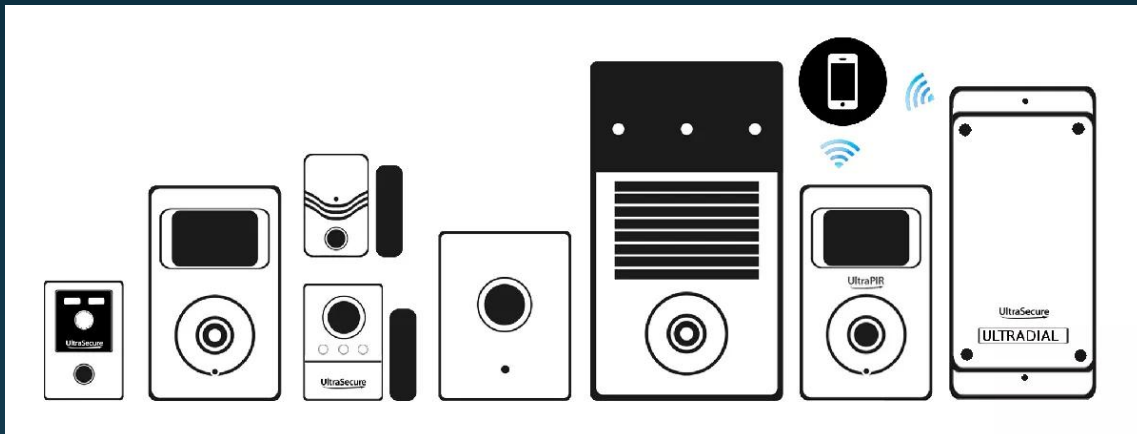

Ajoutez les **éléments de votre choix** à ce kit suivant vos **besoins** et votre **environnement** pour vous assurer une **alerte sûre**, toute la gamme BT est compatible. Choisissez de **nouveaux produits complémentaires** ou **augmentez la quantité de ceux déjà présents** dans votre kit comme par exemple => [F007-0660-00](#) / [F007-1460-00](#) / [F007-0230-00](#) / [F007-0180-00](#) / [F007-0221-00](#) / [F007-0260-00](#) / [F007-0200-00](#) / [F007-4000-50](#) / [F004-4740-50](#) / [F007-1460-54](#) / [F007-0650-53](#) / [F007-0680-51](#)

Et **concevez** le système qui **répond** parfaitement à **vos besoins**, sans compromis (*quelques exemples* : [F007-1000-60](#) / [F007-4500-51](#) / [F007-1200-56](#)) !

Conception sur-mesure

Ce produit est le fruit du travail de nos techniciens, basés dans notre **atelier nantais**. Nous **concevons & assemblons** des produits **uniques / sur-mesure** en France depuis plus de **15 ans**. Nous voulons vous **offrir des solutions qui répondent parfaitement à vos besoins**.

Composez simplement le système que vous désirez en ajoutant des éléments déclencheurs et des alertes à votre commande (*dans les accessoires disponibles*). Ou **contactez-nous** directement pour **construire ensemble la réponse à vos besoins**.

Besoin d'aide ?

Nous sommes disponibles pour vous, n'hésitez pas à nous **contacter directement par téléphone** pour vous **aguiller dans vos choix**.