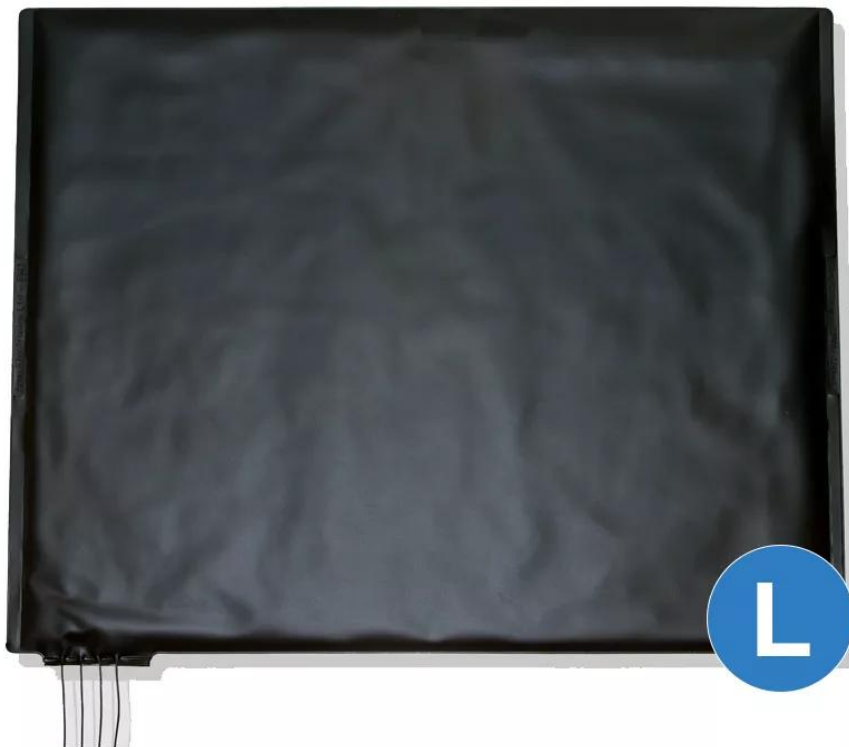

# Ultra Secure<sup>®</sup>

TAPIS SUPPLÉMENTAIRE DÉTECTEUR DE PRÉSENCE -  
CAPTEUR DE PRESSION FILAIRE (NO) TAILLE L POUR  
ALARMES ET ALERTES CARILLON

Référence : F004-0640-00

FICHE PRODUIT

---

- **Livraison ultra rapide** par notre **entrepôt en France**
- Des **documents techniques en français** rédigés par notre société française.
- **2 ans de support technique** via notre numéro **en France** pour une **sérénité totale** grâce à notre **expertise** depuis 15 ans.
- 30 jours «**Satisfait ou Remboursé**»

Utilisez ce tapis de détection pour envoyer un signal de passage ou d'alarme. Connectez-le en filaire via les câbles disponibles (*contact sec NO*).

## SPÉCIFICATIONS

---

- Dimensions : 720 × 560 mm
- Câbles de sorties : 4 (NO)
- Couleur : noir
- Usage en extérieur : norme IP64 poussière et projection d'eau. Doit être protégé

---

Ultra Secure France • 8 rue Nicolas Appert, ZA Tournebride, 44118 LA CHEVROLIÈRE • Tél : 09 72 30 88 88  
R.C.S. NANTES • SIRET 528 588 908 00061 • N° TVA FR66528588908 • APE 4791B • SAS au capital de 50 000 euros