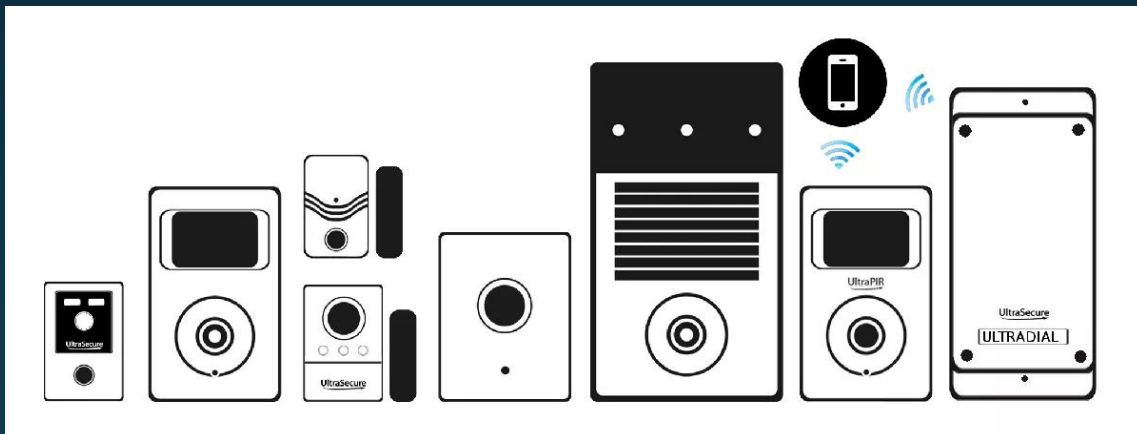

située en façade vous informe que le signal a bien été envoyé). Il est possible de jumeler un maximum de **9 télécommandes** ([F007-0660-00](#)) par système BT au besoin.

Son **design et sa qualité de fabrication** ont été travaillés pour vous assurer une **utilisation optimale pour le long terme**. Les boutons sont larges et agréables à utiliser, cette télécommande est un formidable outil pour **contrôler à distance votre système**.

Une télécommande optimisée

Son **design et sa qualité de fabrication** ont été travaillés pour vous assurer une **utilisation optimale pour le long terme**.

Fonction panique

En exclusivité avec l'**UltraDIAL**, activez la **nouvelle fonction panique de votre télécommande BT** en maintenant les **deux boutons supérieurs marqués SOS**. L'alerte par appel et/ou SMS sera automatiquement envoyée vers les numéros enregistrés.

Une gamme ultra-simple et innovante

Ajoutez les **éléments de votre choix** à ce kit suivant vos **besoins** et votre **environnement** pour vous assurer une **alerte sûre**, toute la gamme BT est compatible. Choisissez de **nouveaux produits complémentaires** ou **augmentez la quantité de ceux déjà présents** dans votre kit comme par exemple => [F007-0660-00](#) / [F007-1460-00](#) / [F007-0230-00](#) / [F007-0180-00](#) / [F007-0221-00](#) / [F007-0260-00](#) / [F007-0200-00](#) / [F007-4000-50](#) / [F004-4740-50](#) / [F007-1460-54](#) / [F007-0650-53](#) / [F007-0680-51](#)

Et **concevez** le système qui **répond** parfaitement à **vos besoins**, sans compromis (quelques exemples : [F007-1000-60](#) / [F007-4500-51](#) /