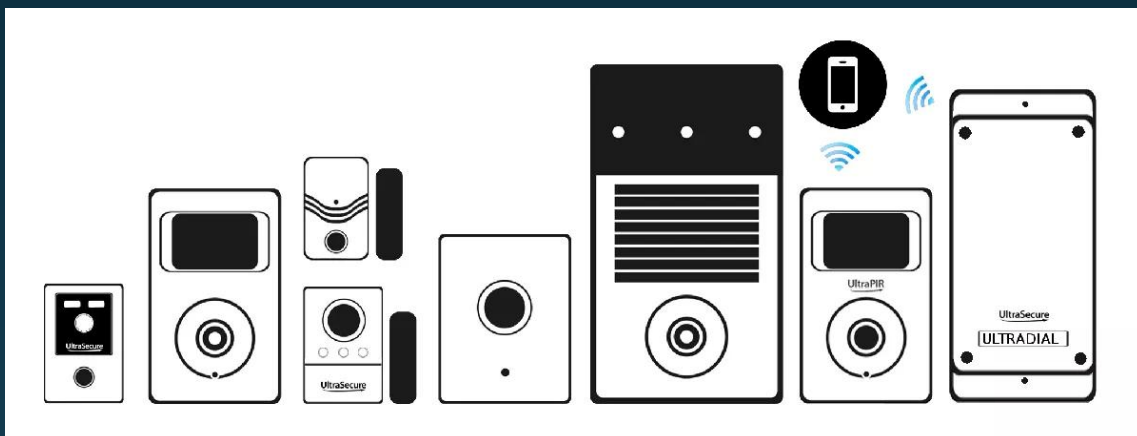

située en façade vous informe que le signal a bien été envoyé). Il est possible de jumeler un maximum de **9 télécommandes** ([F007-0660-00](#)) par système BT au besoin.

Son **design et sa qualité de fabrication** ont été travaillés pour vous assurer une **utilisation optimale pour le long terme**. Les boutons sont larges et agréables à utiliser, cette télécommande est un formidable outil pour **contrôler à distance votre système**.

Une télécommande optimisée

Son **design et sa qualité de fabrication** ont été travaillés pour vous assurer une **utilisation optimale pour le long terme**.

Fonction panique

En exclusivité avec l'**UltraDIAL**, activez la **nouvelle fonction panique de votre télécommande BT** en maintenant les **deux boutons supérieurs marqués SOS**. L'alerte par appel et/ou SMS sera automatiquement envoyée vers les numéros enregistrés.

Une gamme ultra-simple et innovante

Ajoutez les **éléments de votre choix** à ce kit suivant vos **besoins** et votre **environnement** pour vous assurer une **alerte sûre**, toute la gamme BT est compatible. Choisissez de **nouveaux produits complémentaires** ou **augmentez la quantité de ceux déjà présents** dans votre kit comme par exemple => [F007-0660-00](#) / [F007-1460-00](#) / [F007-0230-00](#) / [F007-0180-00](#) / [F007-0221-00](#) / [F007-0260-00](#) / [F007-0200-00](#) / [F007-4000-50](#) / [F004-4740-50](#) / [F007-1460-54](#) / [F007-0650-53](#) / [F007-0680-51](#)

Et **concevez** le système qui **répond** parfaitement à **vos besoins**, sans compromis (quelques exemples : [F007-1000-60](#) / [F007-4500-51](#) /