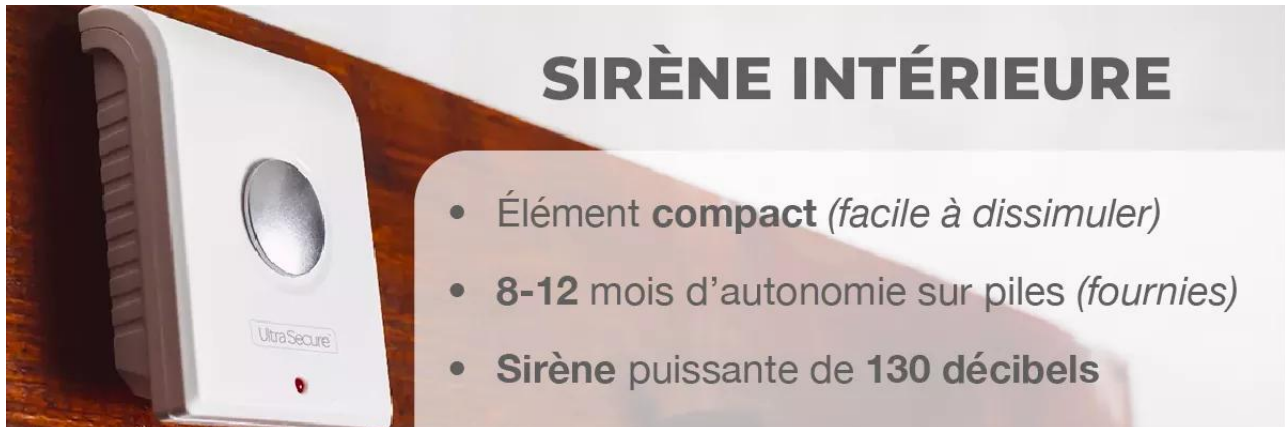

- **Sirène à piles** : Lorsque la sirène est installée dans un endroit très sombre, ne profitant pas de la lumière du soleil, elle peut fonctionner avec des piles standard AA. (*autonomie de 9-12 mois pour une utilisation normale*).

Conçue pour l'extérieur

La sirène solaire BT est **résistante aux intempéries et respecte la norme IP65**, vous autorisant une utilisation tout au long de l'année et pour le **long terme**. Rien ne vous empêche cependant de l'utiliser en intérieur (*sur piles*) et de bénéficier de ces flashes lumineux dissuasifs.

Une sirène intérieure compacte très pratique

La sirène intérieure BT est unique et conçue pour se déclencher **5 secondes plus tard**, créant davantage de **trouble pour l'intrus**. Elle émettra un **son puissant de 130 dB** pendant **60 secondes**. Suite à cela, elle reste armée (*prête à être activée à nouveau*).

Elle est **compacte**, complètement **autonome sur piles fournies** et vous permet une installation rapide et simple. C'est un **allié incontournable** de votre système de surveillance.