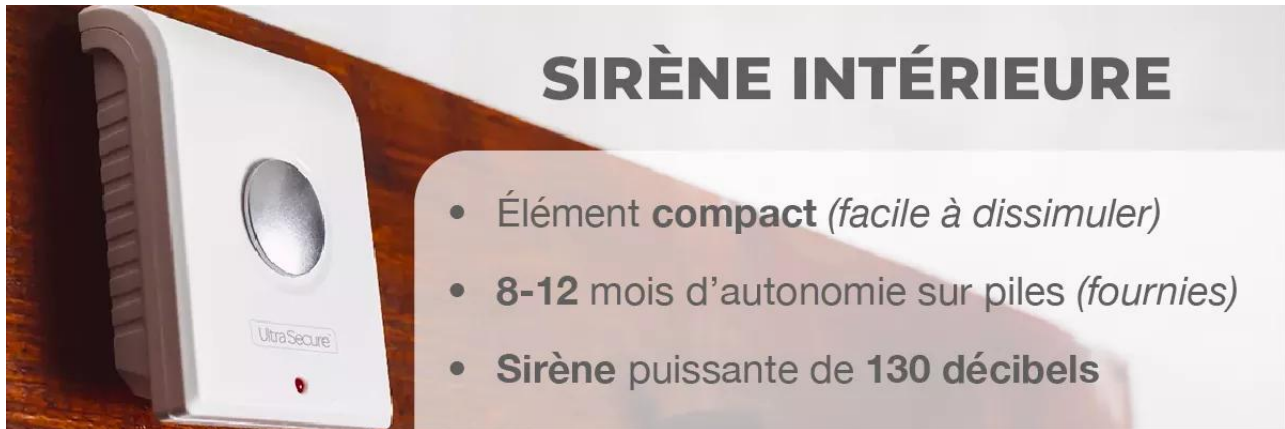

- **Sirène à piles** : Lorsque la sirène est installée dans un endroit très sombre, ne profitant pas de la lumière du soleil, elle peut fonctionner avec des piles standard AA. (*autonomie de 9-12 mois pour une utilisation normale*).

Conçue pour l'extérieur

La sirène solaire BT est **résistante aux intempéries et respecte la norme IP65**, vous autorisant une utilisation tout au long de l'année et pour le **long terme**. Rien ne vous empêche cependant de l'utiliser en intérieur (*sur piles*) et de bénéficier de ces flashes lumineux dissuasifs.

Une sirène intérieure compacte très pratique

La sirène intérieure BT est unique et conçue pour se déclencher **5 secondes plus tard**, créant davantage de **trouble pour l'intrus**. Elle émettra un **son puissant de 130 dB** pendant **60 secondes**. Suite à cela, elle reste armée (*prête à être activée à nouveau*).

Elle est **compacte**, complètement **autonome sur piles fournies** et vous permet une installation rapide et simple. C'est un **allié incontournable** de votre système de surveillance.