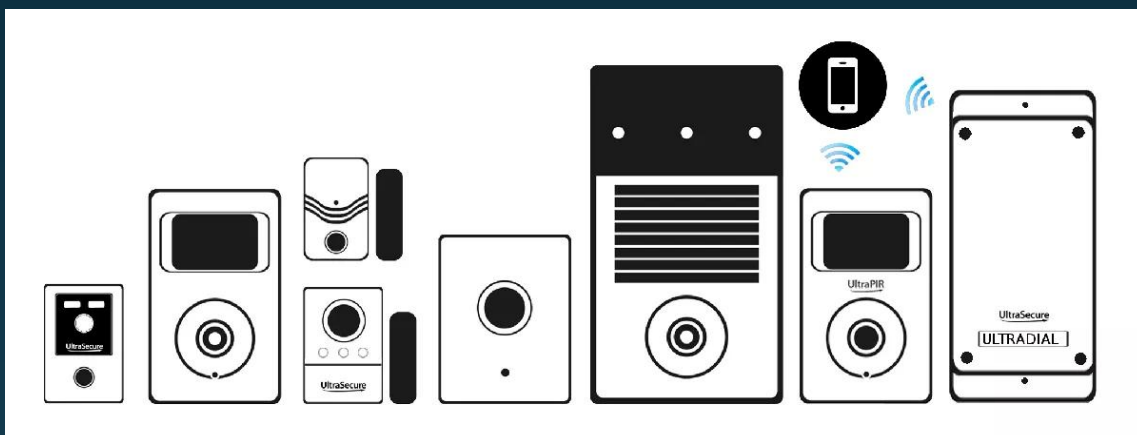

Une gamme ultra-simple et innovante

Ajoutez les **éléments de votre choix** à ce kit suivant vos **besoins** et votre **environnement** pour vous assurer une **alerte sûre**, toute la gamme BT est compatible. Choisissez de **nouveaux produits complémentaires** ou **augmentez la quantité de ceux déjà présents** dans votre kit comme par exemple => [F007-0660-00](#) / [F007-1460-00](#) / [F007-0230-00](#) / [F007-0180-00](#) / [F007-0221-00](#) / [F007-0260-00](#) / [F007-0200-00](#) / [F007-4000-50](#) / [F004-4740-50](#) / [F007-1460-54](#) / [F007-0650-53](#) / [F007-0680-51](#)

Et **concevez** le système qui **répond** parfaitement à **vos besoins**, sans compromis (*quelques exemples* : [F007-1000-60](#) / [F007-4500-51](#) / [F007-1200-56](#)) !

Le détecteur de mouvement BT existe aussi avec option **appel téléphonique autonome**, l'**UltraPIR GSM** (référence [F007-4000-50](#)). Une des meilleures ventes de sécuritémarché.fr !

Besoin d'aide ?

Nous sommes disponibles pour vous, n'hésitez pas à nous **contacter directement par téléphone** pour vous **aiguiller dans vos choix**.