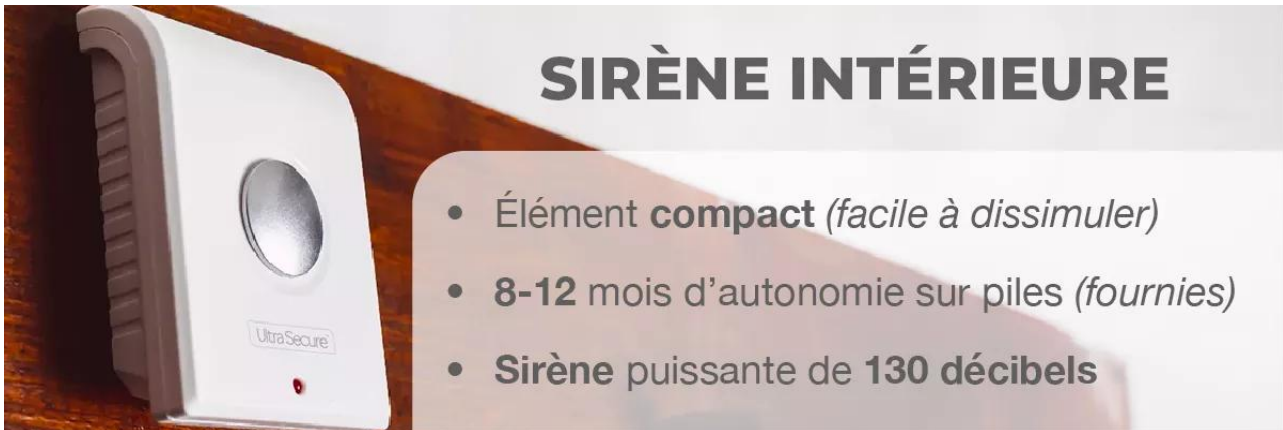

davantage. Elle se déclenche **pendant 60 secondes** (à moins d'être interrompue par vous même grâce aux télécommandes). Une fois qu'elle s'arrête, le système reste armé. Si un nouveau mouvement est détecté, l'alarme sonne à nouveau.

Il est **entièrement autonome**, alimenté par **3 piles AA**. L'autonomie des piles est d'environ 8 mois.

Astuce : Alimenter l'appareil avec des piles lithium est un bon moyen d'augmenter encore cette autonomie.

Il dispose même d'un avertissement de niveau de piles faibles. Lorsque les piles sont presque usées, la **LED reste allumée**.

Une sirène intérieure compacte très pratique

La sirène intérieure BT est unique et conçue pour se déclencher **5 secondes plus tard**, créant davantage de **trouble pour l'intrus**. Elle émettra un **son puissant de 130 dB** pendant **60 secondes**. Suite à cela, elle reste armée (*prête à être activée à nouveau*).

Elle est **compacte**, complètement **autonome sur piles fournies** et vous permet une installation rapide et simple. C'est un **allié incontournable** de votre système de surveillance.