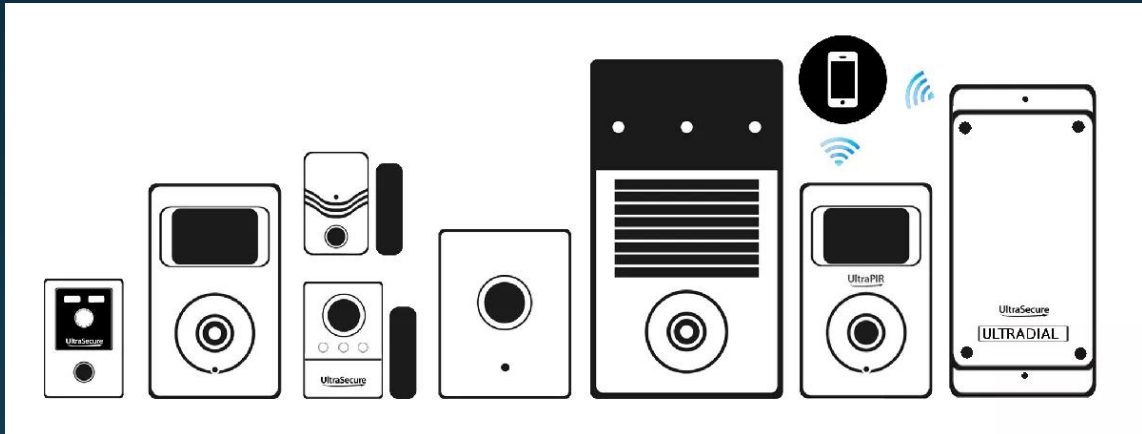

située en façade vous informe que le signal a bien été envoyé). Il est possible de jumeler un maximum de **9 télécommandes** ([F007-0660-00](#)) par système BT au besoin.

Son **design et sa qualité de fabrication** ont été travaillés pour vous assurer une **utilisation optimale pour le long terme**. Les boutons sont larges et agréables à utiliser, cette télécommande est un formidable outil pour **contrôler à distance votre système**.

Une gamme ultra-simple et innovante

Ajoutez les **éléments de votre choix** à ce kit suivant vos **besoins** et votre **environnement** pour vous assurer une **alerte sûre**, toute la gamme BT est compatible. Choisissez de **nouveaux produits complémentaires** ou **augmentez la quantité de ceux déjà présents** dans votre kit comme par exemple => [F007-0660-00](#) / [F007-1460-00](#) / [F007-0230-00](#) / [F007-0180-00](#) / [F007-0221-00](#) / [F007-0260-00](#) / [F007-0200-00](#) / [F007-4000-50](#) / [F004-4740-50](#) / [F007-1460-54](#) / [F007-0650-53](#) / [F007-0680-51](#)

Et **concevez** le système qui **répond** parfaitement à **vos besoins**, sans compromis (quelques exemples : [F007-1000-60](#) / [F007-4500-51](#) / [F007-1200-56](#)) !

Le détecteur de mouvement BT existe aussi avec option **appel téléphonique autonome**, l'**UltraPIR GSM** (référence [F007-4000-50](#)). Une des meilleures ventes de [sécuritémarché.fr](#) !