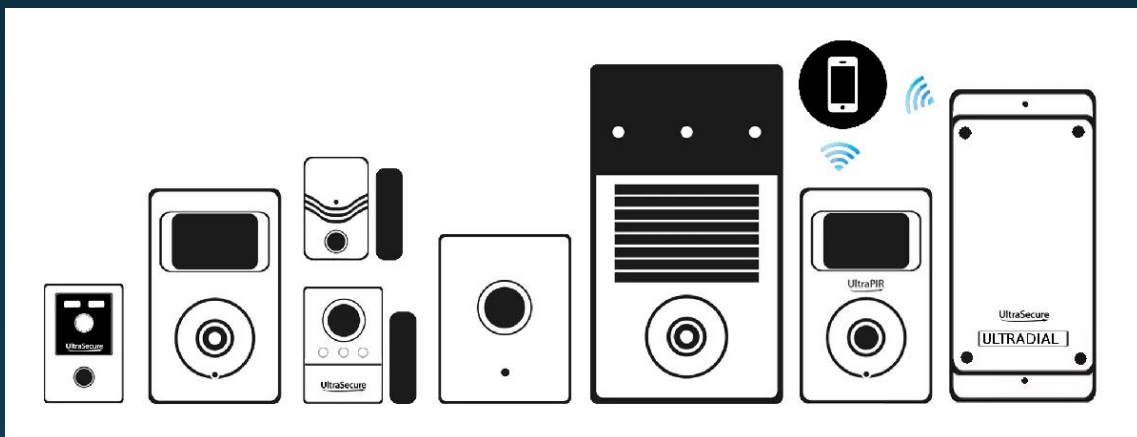

située en façade vous informe que le signal a bien été envoyé). Il est possible de jumeler un maximum de **9 télécommandes** ([F007-0660-00](#)) par système BT au besoin.

Son **design et sa qualité de fabrication** ont été travaillés pour vous assurer une **utilisation optimale pour le long terme**. Les boutons sont larges et agréables à utiliser, cette télécommande est un formidable outil pour **contrôler à distance votre système**.

Une gamme ultra-simple et innovante

Ajoutez les **éléments de votre choix** à ce kit suivant vos **besoins** et votre **environnement** pour vous assurer une **alerte sûre**, toute la gamme BT est compatible. Choisissez de **nouveaux produits complémentaires** ou **augmentez la quantité de ceux déjà présents** dans votre kit comme par exemple => [F007-0660-00](#) / [F007-1460-00](#) / [F007-0230-00](#) / [F007-0180-00](#) / [F007-0221-00](#) / [F007-0260-00](#) / [F007-0200-00](#) / [F007-4000-50](#) / [F004-4740-50](#) / [F007-1460-54](#) / [F007-0650-53](#) / [F007-0680-51](#)

Et **concevez** le système qui **répond** parfaitement à **vos besoins**, sans compromis (*quelques exemples* : [F007-1000-60](#) / [F007-4500-51](#) / [F007-1200-56](#)) !

Le détecteur de mouvement BT existe aussi avec option **appel téléphonique autonome**, l'**UltraPIR GSM** (référence [F007-4000-50](#)). Une des meilleures ventes de [sécuritémarché.fr](#) !