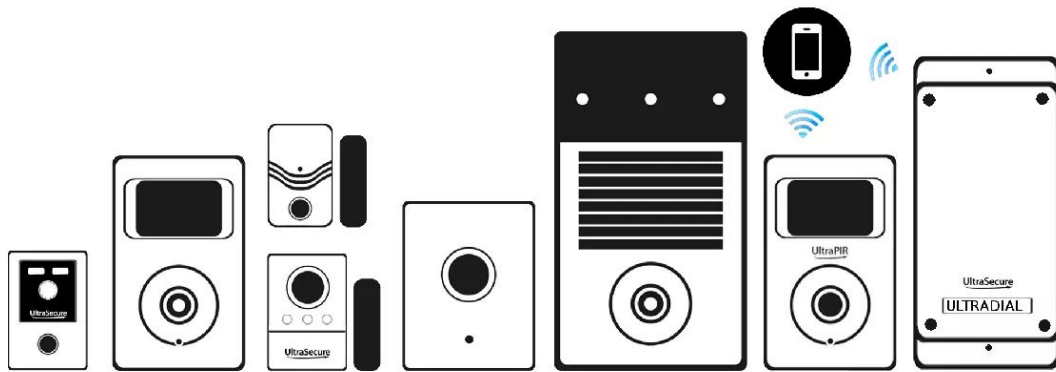

Ajoutez les **éléments de votre choix** à ce kit suivant vos **besoins** et votre **environnement** pour vous assurer une **alerte sûre**, toute la gamme BT est compatible. Choisissez de **nouveaux produits complémentaires** ou **augmentez la quantité de ceux déjà présents** dans votre kit comme par exemple => [F007-0660-00](#) / [F007-1460-00](#) / [F007-0230-00](#) / [F007-0180-00](#) / [F007-0221-00](#) / [F007-0260-00](#) / [F007-0200-00](#) / [F007-4000-50](#) / [F004-4740-50](#) / [F007-1460-54](#) / [F007-0650-53](#) / [F007-0680-51](#)

Et **concevez** le système qui **répond** parfaitement à **vos besoins**, sans compromis (*quelques exemples* : [F007-1000-60](#) / [F007-4500-51](#) / [F007-1200-56](#)) !

ASTUCES IMPORTANTES

Il n'y a **aucune limite au nombre d'accessoires** que vous pouvez utiliser dans une même installation, du moment qu'ils sont dans un rayon de 100m en champ libre (*soit 50-80m avec des obstacles*). Tous les accessoires jumelés avec une même télécommande vont créer un **réseau commun** et agiront également comme "**répéteur de signal**" (*sauf détecteur d'ouverture*), ce qui vous permet d'avoir un **champ d'action plus grand**. Lorsqu'un accessoire capte le signal d'un autre accessoire, il se déclenche, puis il renvoie ce même signal aux accessoires suivants de son réseau (*effet de rebond*).