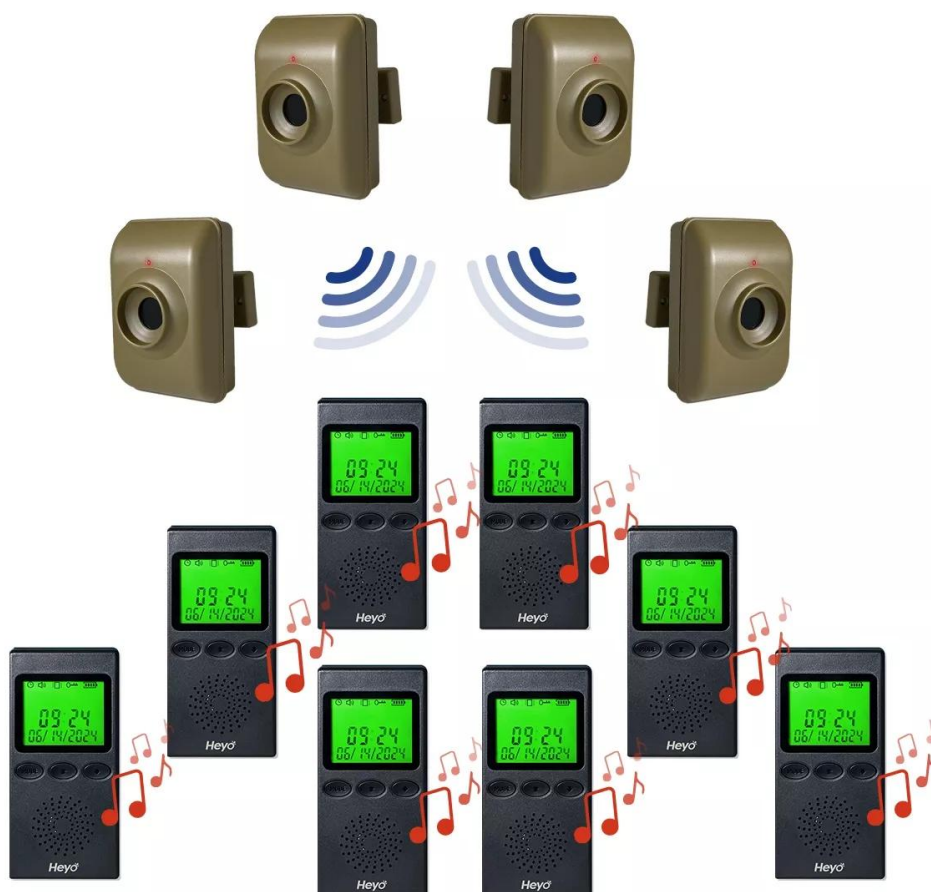

Ultra Secure®

BIPEUR MOBILE AVEC DÉTECTION DE PASSAGE
"ESSENTIEL 3" (GAMME HEYO)

Référence : F004-7130-65

FICHE PRODUIT

Bipeur récepteur

Heyo

- Réception alerte **vibration** ou **sonore**
- Portée de **700 mètres** (*champ libre*)
- **100% autonome** (*sur batterie lithium*)

Le bipeur récepteur mobile HEYO est une solution **idéale** pour être alerté en **situation de mobilité**. Il vous permettra de recevoir une alerte à partir des autres éléments de ce kit, où que vous soyez dans un périmètre de **700 mètres champ libre**. Le bipeur récepteur est doté d'une **autonomie** en veille de **6 jours**.

Détecteur de mouvement

Heyo

- Portée de détection **jusqu'à 20 mètres**
- Utilisation **intérieure / extérieure** (*IP64*)
- **100% autonome** sur pile (*9V fournie*)

Découvrez le détecteur de mouvement infrarouge HEYO. Ce détecteur est conçu pour une **détection de mouvement jusqu'à 20 mètres, de jour comme de nuit**, grâce aux rayons infrarouges. Le détecteur de mouvement vous tiendra informé de tout passage.

Autonomie et longue portée de transmission

Autonome, alimenté par pile 9V 6LR61, et **facile à installer**, le détecteur de mouvement est idéal pour répondre à vos besoins en matière de sécurité. De plus, il assure une **grande portée** de transmission allant jusqu'à **700 mètres champ libre**.