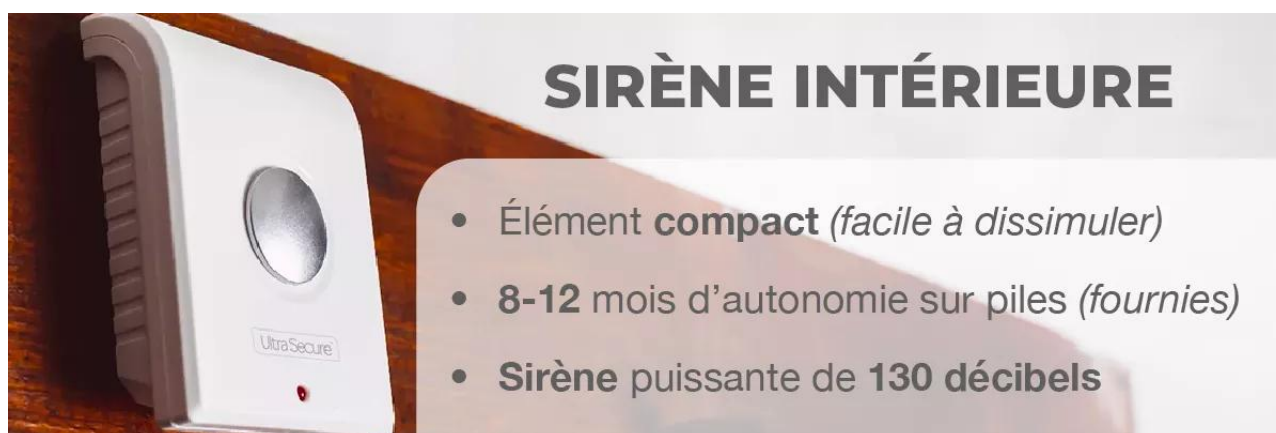

- **Éloignez** le détecteur des charnières métalliques.
- **Testez** le fonctionnement avant fixation définitive.

Ces précautions assurent une **performance optimale** de votre système de sécurité. Pour toute assistance, contactez notre service clientèle.

Une sirène intérieure compacte très pratique

La sirène intérieure BT est unique et conçue pour se déclencher **5 secondes plus tard**, créant davantage de **trouble pour l'intrus**. Elle émettra un **son puissant de 130 dB** pendant **60 secondes**. Suite à cela, elle reste armée (*prête à être activée à nouveau*).

Elle est **compacte**, complètement **autonome sur piles fournies** et vous permet une installation rapide et simple. C'est un **allié incontournable** de votre système de surveillance.