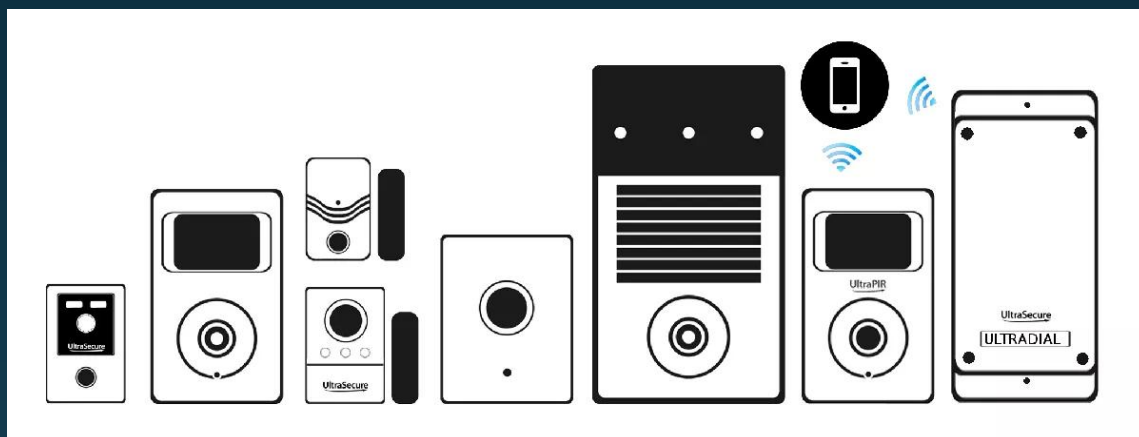

Son **design et sa qualité de fabrication** ont été travaillés pour vous assurer une **utilisation optimale pour le long terme**. Les boutons sont larges et agréables à utiliser, cette télécommande est un formidable outil pour **contrôler à distance votre système**.

Une gamme ultra-simple et innovante

Ajoutez les **éléments de votre choix** à ce kit suivant vos **besoins** et votre **environnement** pour vous assurer une **alerte sûre**, toute la gamme BT est compatible. Choisissez de **nouveaux produits complémentaires** ou **augmentez la quantité de ceux déjà présents** dans votre kit comme par exemple => [F007-0660-00](#) / [F007-1460-00](#) / [F007-0230-00](#) / [F007-0180-00](#) / [F007-0221-00](#) / [F007-0260-00](#) / [F007-0200-00](#) / [F007-4000-50](#) / [F004-4740-50](#) / [F007-1460-54](#) / [F007-0650-53](#) / [F007-0680-51](#)

Et **concevez** le système qui **répond** parfaitement à **vos besoins**, sans compromis (*quelques exemples* : [F007-1000-60](#) / [F007-4500-51](#) / [F007-1200-56](#)) !

Idéal dans de nombreux environnements

- Maisons/établissements/commerces
- Appartements
- Granges & garages
- Caravanes, chalets, maisons de vacances
- Bateaux et camping cars
- Ateliers
- Bâtiments neufs (*sans alimentation*)
- Installation rapide ou temporaire