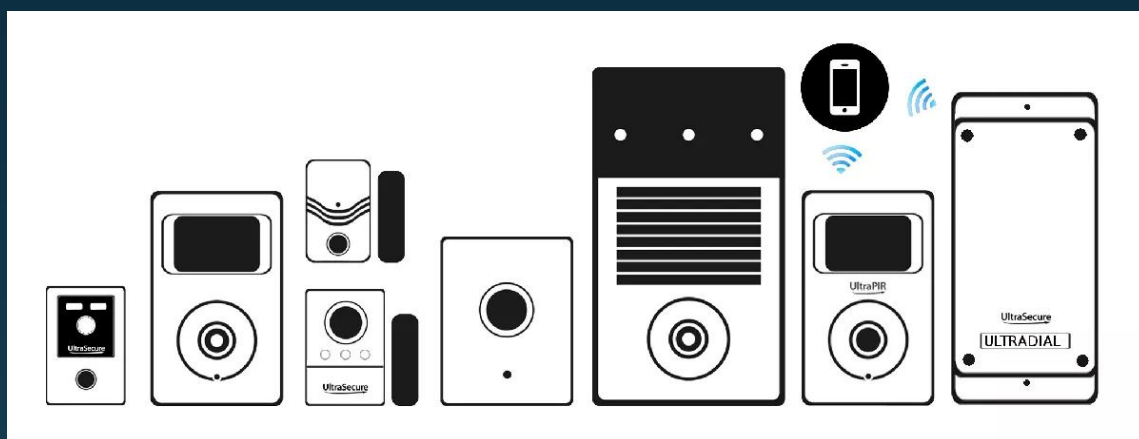

Son **design et sa qualité de fabrication** ont été travaillés pour vous assurer une **utilisation optimale pour le long terme**. Les boutons sont larges et agréables à utiliser, cette télécommande est un formidable outil pour **contrôler à distance votre système**.

Une gamme ultra-simple et innovante

Ajoutez les **éléments de votre choix** à ce kit suivant vos **besoins** et votre **environnement** pour vous assurer une **alerte sûre**, toute la gamme BT est compatible. Choisissez de **nouveaux produits complémentaires** ou **augmentez la quantité de ceux déjà présents** dans votre kit comme par exemple => [F007-0660-00](#) / [F007-1460-00](#) / [F007-0230-00](#) / [F007-0180-00](#) / [F007-0221-00](#) / [F007-0260-00](#) / [F007-0200-00](#) / [F007-4000-50](#) / [F004-4740-50](#) / [F007-1460-54](#) / [F007-0650-53](#) / [F007-0680-51](#)

Et **concevez** le système qui **répond** parfaitement à **vos besoins**, sans compromis (*quelques exemples* : [F007-1000-60](#) / [F007-4500-51](#) / [F007-1200-56](#)) !

Idéal dans de nombreux environnements

- Maisons/établissements/commerces
- Appartements
- Granges & garages
- Caravanes, chalets, maisons de vacances
- Bateaux et camping cars
- Ateliers
- Bâtiments neufs (*sans alimentation*)
- Installation rapide ou temporaire