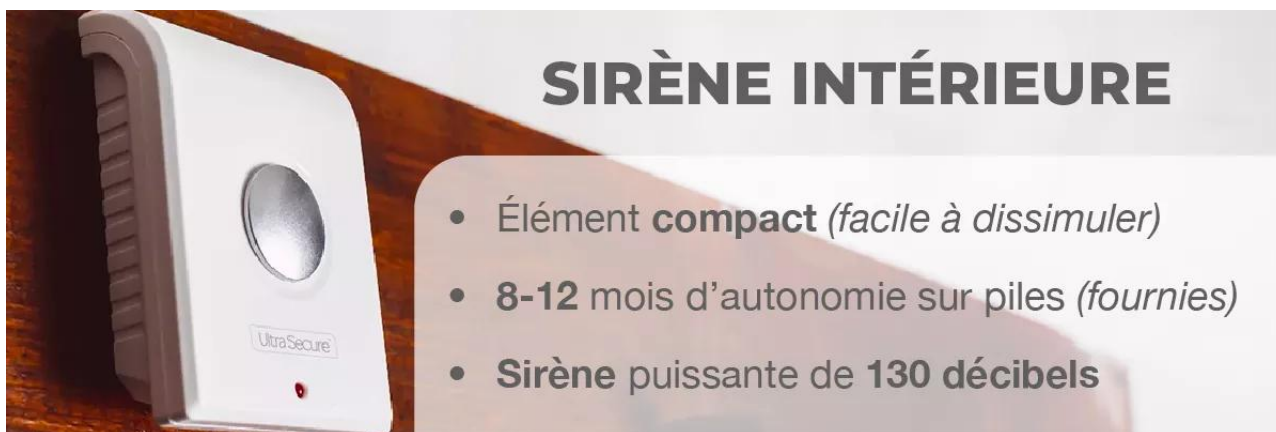

- **Éloignez** le détecteur des charnières métalliques.
- **Testez** le fonctionnement avant fixation définitive.

Ces précautions assurent une **performance optimale** de votre système de sécurité. Pour toute assistance, contactez notre service clientèle.

Une sirène intérieure compacte très pratique

La sirène intérieure BT est unique et conçue pour se déclencher **5 secondes plus tard**, créant davantage de **trouble pour l'intrus**. Elle émettra un **son puissant de 130 dB** pendant **60 secondes**. Suite à cela, elle reste armée (*prête à être activée à nouveau*).

Elle est **compacte**, complètement **autonome sur piles fournies** et vous permet une installation rapide et simple. C'est un **allié incontournable** de votre système de surveillance.