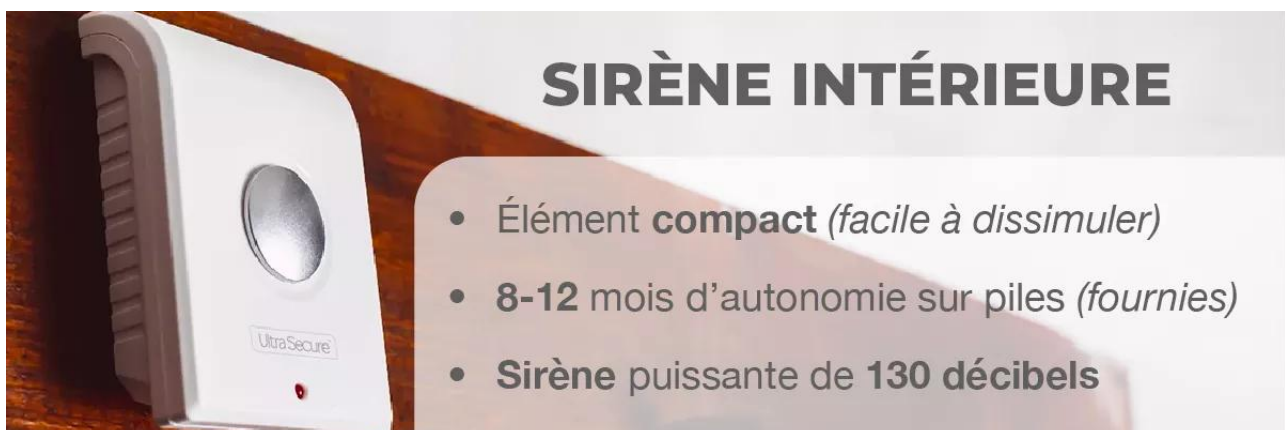

Ce **Détecteur d'ouverture BT** est un **véritable gardien**, capable de **donner l'alerte si un intrus ouvre votre porte ou fenêtre**.

Le **contact aimanté** s'installe sur la porte/la fenêtre et l'**aimant** sur le cadre. Lorsque la porte ou la fenêtre est fermée, les deux parties se trouvent à 5 - 7 mm l'une de l'autre (pour certaines installations, il vous semblera peut-être opportun d'installer les éléments dans le sens inverse). Lorsque la porte/la fenêtre est ouverte, le **contact envoie un signal** radio sans-fil à tous les détecteurs et les sirènes sur le même réseau, dans un rayon de **100 mètres** (*champ libre*).

Conseil d'installation

Attention : Notre détecteur d'ouverture BT peut rencontrer des problèmes de déclenchement sur des **portes métalliques** ou en **acier**. Pour éviter cela :

- Utilisez un **support isolant** entre le détecteur et la surface métallique.
- **Éloignez** le détecteur des charnières métalliques.
- **Testez** le fonctionnement avant fixation définitive.

Ces précautions assurent une **performance optimale** de votre système de sécurité. Pour toute assistance, contactez notre service clientèle.

Une sirène intérieure compacte très pratique

La sirène intérieure BT est unique et conçue pour se déclencher **5 secondes plus tard**, créant davantage de **trouble pour l'intrus**. Elle émettra un **son puissant de 130 dB** pendant **60 secondes**. Suite à cela, elle reste armée (*prête à être activée à nouveau*).