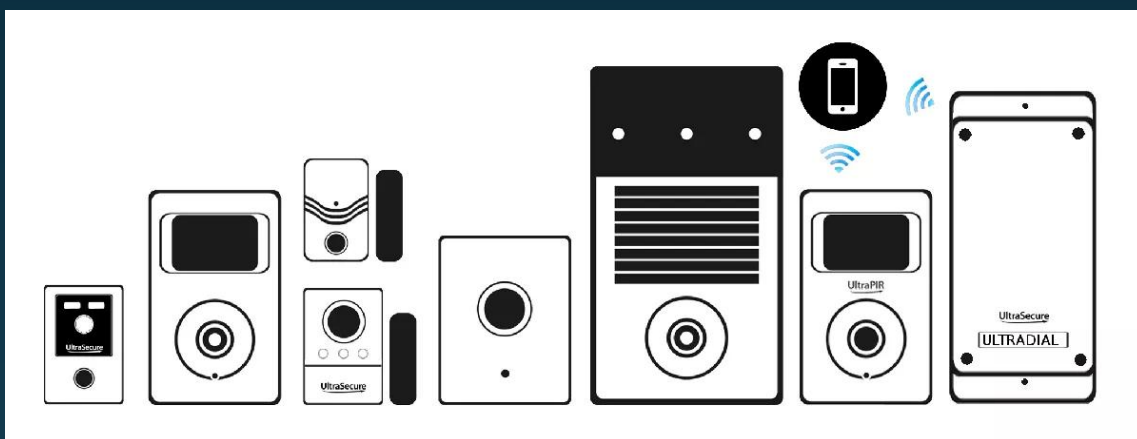

Son **design et sa qualité de fabrication** ont été travaillés pour vous assurer une **utilisation optimale pour le long terme**. Les boutons sont larges et agréables à utiliser, cette télécommande BT est un formidable outil pour **contrôler à distance votre système**.

FONCTION PANIQUE

En exclusivité avec l'UltraDIAL 4G, activez la **nouvelle fonction panique de votre télécommande** en maintenant les **deux boutons supérieurs marqués SOS**. L'**alerte silencieuse par appel et/ou SMS** sera automatiquement envoyée vers les numéros enregistrés. Les sirènes du système ne se déclenchent pas pour une alerte en toute discrétion.

Une gamme ultra-simple et innovante

Ajoutez les **éléments de votre choix** à ce kit, suivant vos **besoins** et votre **environnement** afin d'assurer une **alerte sûre**. Toute la gamme BT est compatible. Choisissez de **nouveaux produits complémentaires** ou **augmentez la quantité de ceux déjà présents** dans votre système :

[F007-0660-00](#) / [F007-1460-00](#) / [F007-0230-00](#) / [F007-0180-00](#) /
[F007-0221-00](#) / [F007-0260-00](#) / [F007-0200-00](#) / [F007-4000-50](#) /
[F007-1420-50](#) / [F004-4740-50](#) / [F007-1460-54](#) / [F007-0650-53](#) /
[F007-0680-51](#)

Et **concevez** le système qui **répond** parfaitement à **vos besoins**, sans compromis (*quelques exemples* : [F007-1000-60](#) / [F007-4500-51](#) / [F007-1200-56](#)) !