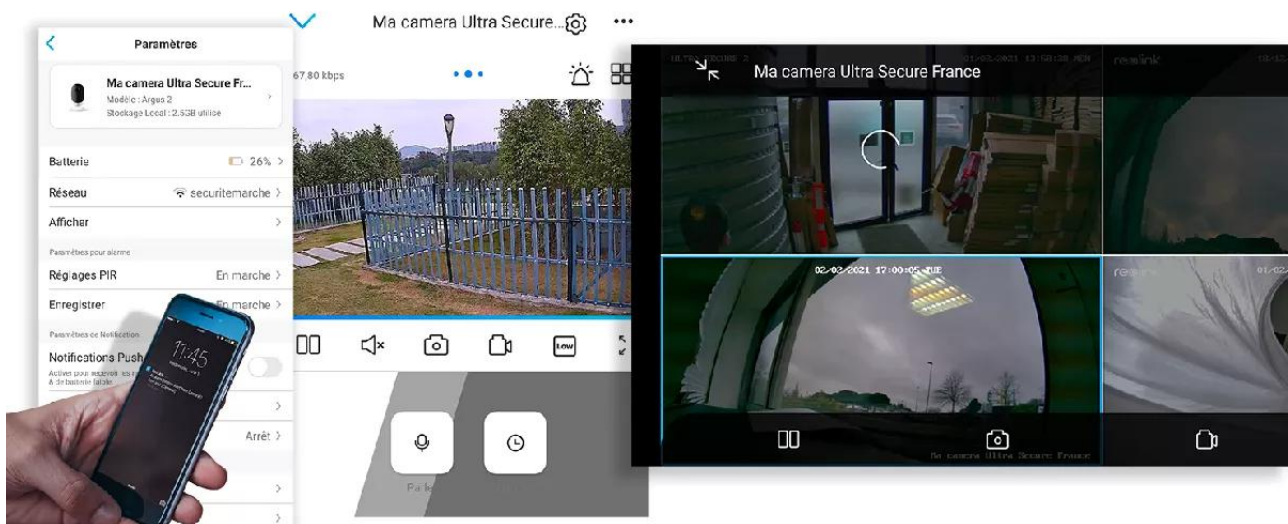

Nous proposons une **diversité de caméras** pour **répondre avec précision à vos besoins**. N'hésitez pas à consulter notre [catégorie complète de caméras WiFi autonomes sur batterie et panneaux solaires](#) avec notamment ([F002-3430-32](#) / [F002-3430-35](#) / [F002-3430-50](#) / [F002-3430-70](#) / [F002-3271-00](#) / [F002-3271-70](#) / [F002-2362-71](#) et plus encore). Besoin d'un **panneau solaire pour rendre votre caméra autonome complètement en énergie** ? ([F002-2213-00](#), [F002-2212-00](#) ou [F002-2214-00](#) si pas déjà inclus). Pensez à une **carte SD** ([F002-0920-50](#) / [F002-0920-51](#)) au besoin pour enregistrer automatiquement vos vidéos lors d'une détection voire pour profiter du mode Timelaps (*uniquement sur caméras compatibles*). Ajoutez une **touche dissuasive supplémentaire** avec nos **panneaux signalétiques** « *Attention bâtiment sous vidéosurveillance* », disponibles dans des **formats pratiques A5** ([F002-0531-00](#)) et **A4** ([F002-0501-00](#)). Fabriqués en **plastique rigide**, ils sont conçus pour une installation **en extérieur** et **résistent aux intempéries**. De plus, avec leurs **trous pré-perçés**, leur installation est rapide et pratique.

Besoin d'aide ?

Nous sommes disponibles pour vous, n'hésitez pas à nous **contacter directement par téléphone** pour vous **aguiller dans vos choix**.