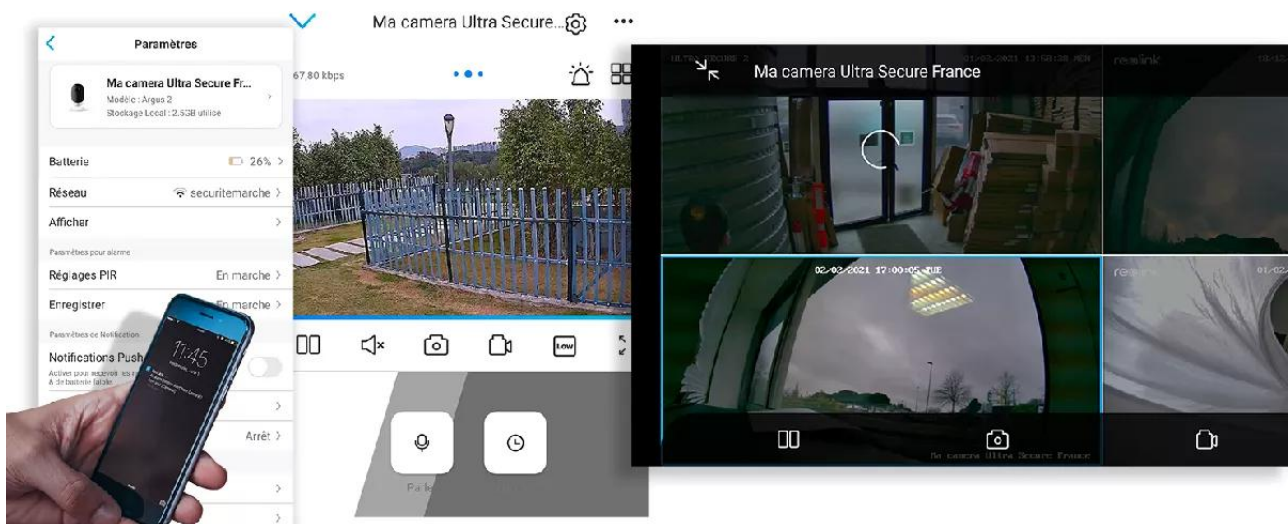

Projecteur auto

Si vous le désirez, vous pouvez **activer le projecteur en façade de ce type de caméra automatiquement lors d'une détection de mouvement** par exemple. Vous pouvez également **enregistrer des vidéos ou visualiser** directement ce qui se passe de nuit **en couleur !**

Une application simple, pratique et intuitive

Accédez en quelques pressions de doigts à **l'une des meilleures applications Smartphone disponibles**. Elle est **parfaitement adaptée à votre utilisation**, d'une ergonomie et d'une simplicité redoutable au quotidien.

Notez qu'il est **également possible d'accéder à vos caméras à distance sur PC ou MAC** également, via n'importe quel ordinateur (*très pratique pour certaines utilisations*).

Dernières nouveautés

*Le **nombre de caméras synchronisées** sur l'application est illimité. C'est une prouesse dans le milieu de la vidéosurveillance que nous tenons à souligner.