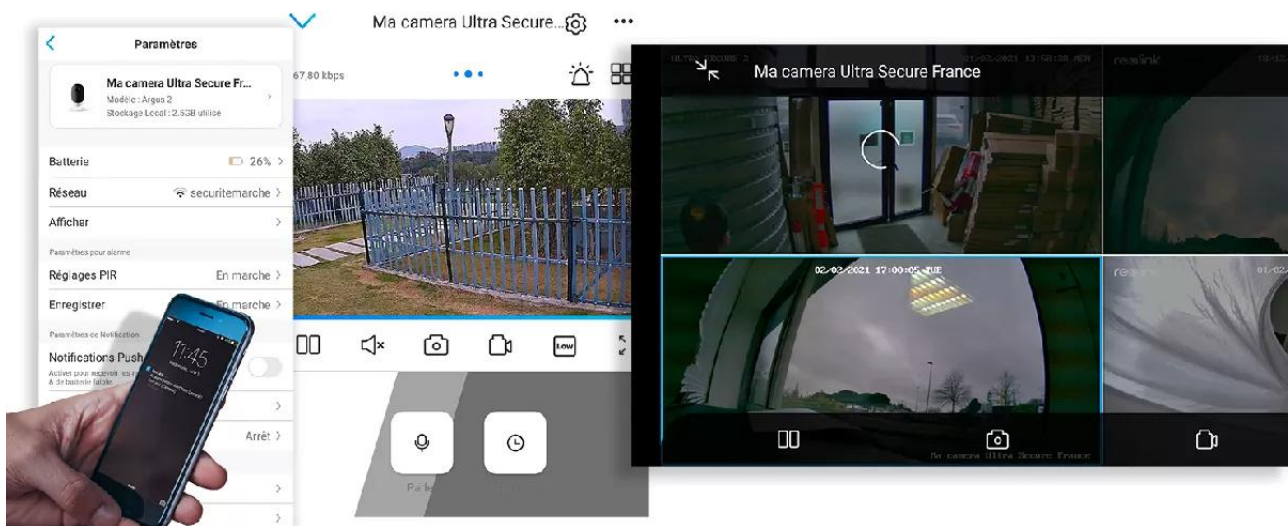

Nous proposons une **diversité de caméras** pour **répondre avec précision à vos besoins**. N'hésitez pas à consulter notre [catégorie complète de caméras WiFi alimentées sur secteur](#) avec notamment ([F002-2721-00](#) / [F002-3320-00](#) / [F002-3370-00](#) / [F002-3260-00](#) / [F002-3261-00](#) / [F002-3440-50](#) / [F002-3880-00](#) / [F002-3360-00](#) et plus encore). Pensez à une **carte-SD** ([F002-0920-50](#) / [F002-0920-51](#)) au besoin pour enregistrer automatiquement vos vidéos lors d'une détection voire pour profiter du mode Timelaps (*uniquement sur caméras compatibles*). Ajoutez une **touche dissuasive supplémentaire** avec nos **panneaux signalétiques** « *Attention bâtiment sous vidéosurveillance* », disponibles dans des **formats pratiques A5** ([F002-0531-00](#)) et **A4** ([F002-0501-00](#)). Fabriqués en **plastique rigide**, ils sont conçus pour une installation **en extérieur** et **résistent aux intempéries**. De plus, avec leurs **trous pré-perçés**, leur installation est rapide et pratique.

Besoin d'aide ?

Nous sommes disponibles pour vous, n'hésitez pas à nous **contacter directement par téléphone** pour vous **aguiller dans vos choix**.