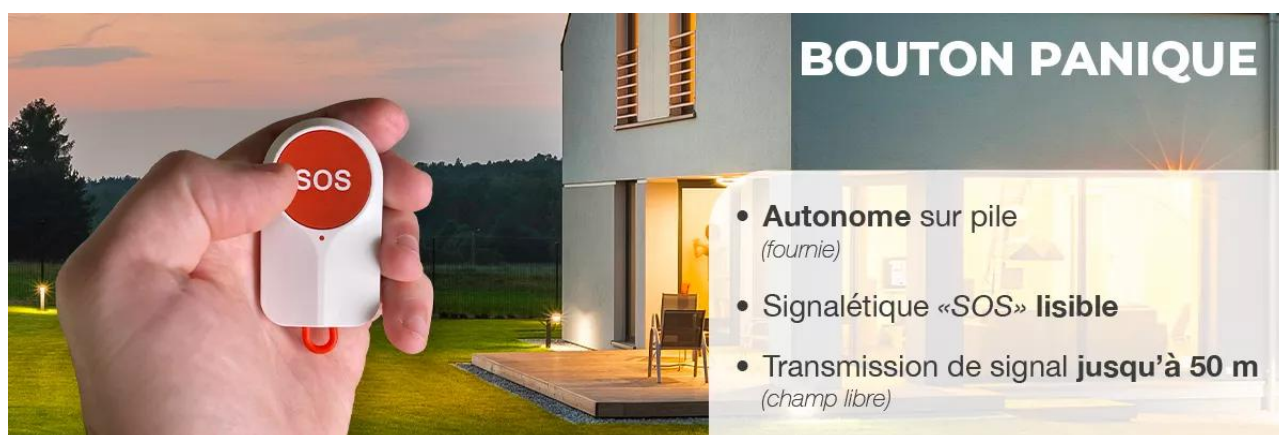

Ultra Secure[®]

KIT D'APPEL PANIQUE / SOS SANS FIL 50M AVEC SIRÈNE
INTÉRIEURE SUR PRISE 95 DB (GAMME HY)

Référence : **F005-6030-50**

FICHE PRODUIT

Ce kit "Panique HY" comprend :

- 1 × Bouton panique supplémentaire sans-fil (gamme HY) (F005-6030-00)
- 1 × Sirène intérieure supplémentaire compacte 95 dB sur prise secteur (gamme HY) (F005-6400-00)

Le *bouton panique "SOS"* entièrement **sans fil** et **autonome** sur pile (fournie) est conçu pour déclencher instantanément les éléments de réception d'un système de surveillance de la **gamme HY**. En cas de situation d'urgence ou de danger, il suffit d'appuyer sur ce bouton pour lancer l'alerte. Le *bouton panique SOS* possède une **portée sans fil de 50 mètres** en

champ libre. Cette portée confortable vous assure une **communication efficace** avec votre système de sécurité. Le bouton a été conçu pour être **pratique** et **ergonomique** afin de garantir une utilisation simple, même dans les moments les plus critiques. De plus, une **lanière** est incluse pour un **transport facilité**, assurant une protection maximale en toutes circonstances.

Témoin lumineux d'utilisation

Un **témoin lumineux** situé en façade et directement intégré à la coque de l'appareil fournit des informations essentielles sur **l'état de la sirène**. Qu'il s'agisse de la **réception du signal de détection** ou d'un état lié aux manipulations de **paramétrage** possible (*la LED témoin est désactivable*).