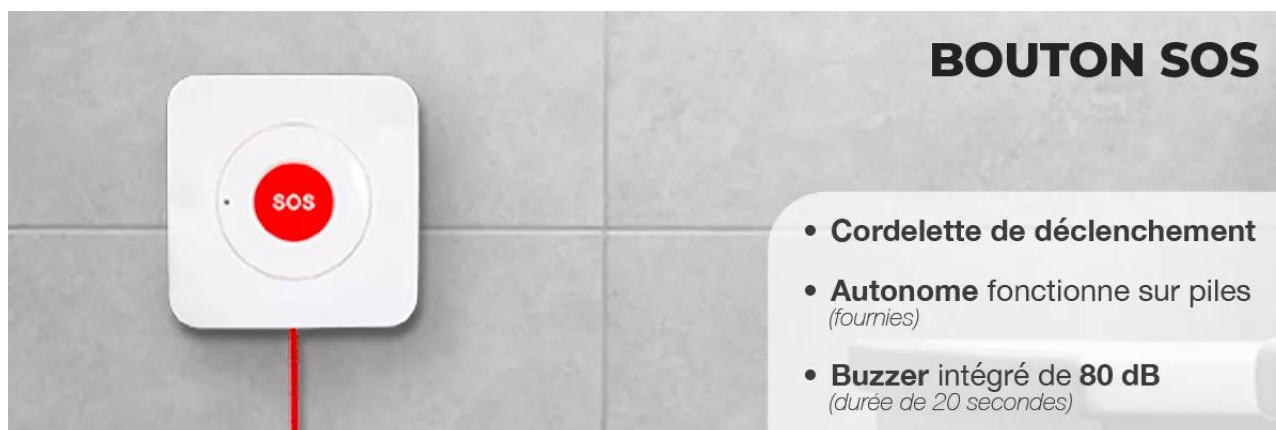

FICHE PRODUIT

Ce déclenchement d'alerte comprend :

- 1 × [Bouton SOS avec cordelette de déclenchement supplémentaire - 100 % autonome sans fil avec buzzer intégré 80dB (gamme HY) (F005-6470-00)](#)
- 1 × [Sirène intérieure supplémentaire compacte 95 dB sur prise secteur (gamme HY) (F005-6400-00)](#)

LES ATOUTS ULTRA SECURE FRANCE

- **Livraison ultra rapide** par notre [entrepôt en France](#)
- Des **documents techniques en français** rédigés par notre société française.
- **2 ans de support technique** via notre numéro **en France** pour une **sérénité totale** grâce à notre [expertise](#) depuis 15 ans.
- 30 jours «[Satisfait ou Remboursé](#)»

Notre [bouton SOS avec cordelette HY](#) vous offre une réponse rapide et fiable en cas d'urgence. **Facilement actionnable** et très **lisible** avec son inscription "**SOS**" blanche sur fond rouge, il est conçu pour une **utilisation intuitive** et sans stress. De plus, grâce à sa