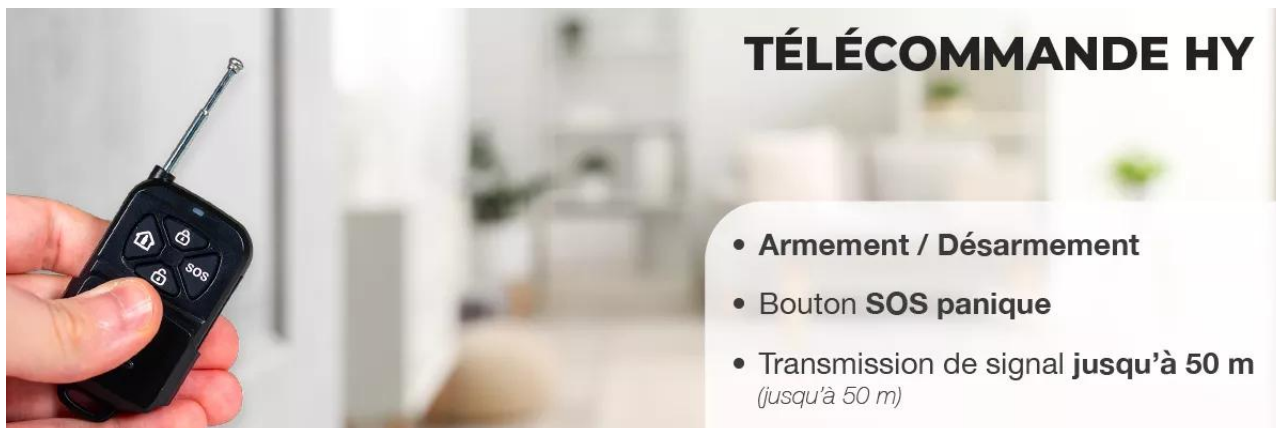

Fonction d'autoprotection

Cette sirène solaire est dotée d'une **protection contre l'arrachage**. Si un vandale tente de la décrocher, elle va se **déclencher automatiquement** (et endolorir les tympans de l'individu en passant !).

Découvrez la **télécommande HY**, votre alliée pour une utilisation simplifiée et sécurisée de votre système d'alerte composé d'éléments de la gamme HY. Cette télécommande est l'équivalent de la baguette du chef d'orchestre. Elle permet d'**armer** ou de **désarmer** votre système en un clin d'œil !

Fonctionnement simple et intuitif

En plus de ses boutons d'armement / armement, la télécommande est équipée d'un bouton **panique** qui offre une solution rapide pour déclencher manuellement l'alerte en cas d'urgence. Équipée d'une **antenne dépliable**, cette télécommande offre une portée de transmission optimale atteignant **jusqu'à 50 mètres** (*champ libre*). Pratique, la télécommande est dotée d'un **clapet de protection** coulissant, ce dernier, évite les activations accidentelles, garantissant une **utilisation sûre** et intuitive. Enfin, cette télécommande possède un **anneau pour porte-clé**, ce qui vous permet de l'attacher à votre trousseau pour toujours l'avoir à vos côtés.

100 % autonome et "alerte piles faibles"

Fonctionnant avec une **pile 12 V** (fournie), l'**alimentation de la télécommande HY** est autonome et fiable. Si la LED de la télécommande clignote lors de l'appui sur un bouton, cela signifie que la pile doit être **remplacée**. Cette même **LED témoin** intégrée à la télécommande, fournit des informations précises sur l'**envoi du signal** aux éléments du système.

Note importante

Pour garantir une **action efficace**, il est essentiel d'exercer une **pression prolongée** sur les boutons de la télécommande. Une simple pression ne