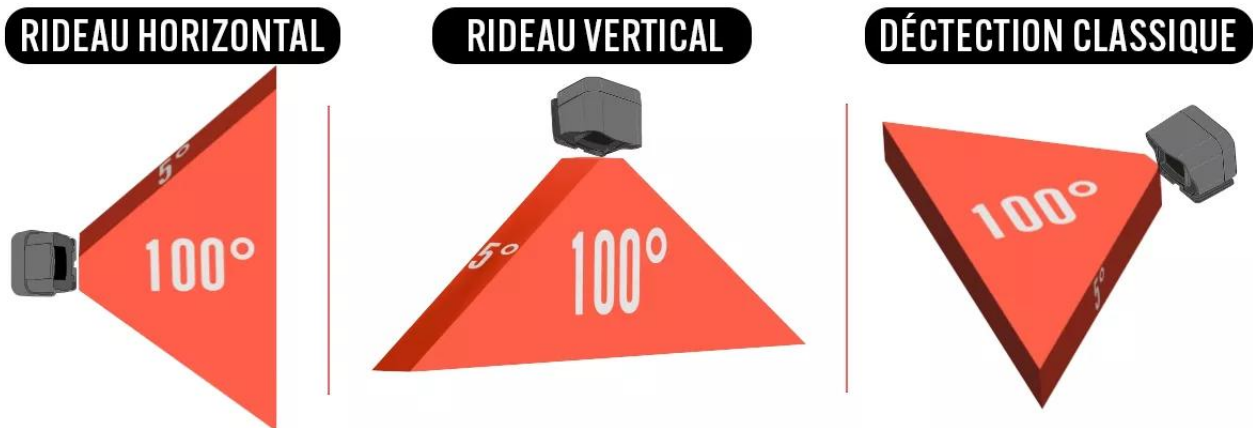

l'horizontale, à la verticale ou sur sa rotule de fixation, vous pouvez ainsi exploiter les angles de détection (*100° de large sur 5° de hauteur*) en fonction de vos besoins spécifiques.

- L'installation en mode « **rideau horizontal** » est également adaptée aux **carillons pour portes de magasins** ou des **portes sectionnelles de garage**. Cette fois, le détecteur est positionné en étant **affleurant** à ces derniers, assurant une **détection efficace** et **discrète**.
- Pour une utilisation similaire, mais avec une approche différente, l'installation en mode « **rideau vertical** » est parfaite pour les utilisations telles que les **carillons pour portes de magasins** ou des **portes sectionnelles de garage**. En plaçant le dispositif de détection **au-dessus** de ces derniers, vous garanzissez une **couverture optimale** de la zone cible.
- Enfin, si vous préférez une **détection classique**, le détecteur de mouvement infrarouge est livré avec un **support de fixation à tête orientable**, vous permettant de le détourner de son usage en mode rideau. Cette option est idéale pour une **alerte de passage**, offrant toujours un très large faisceau de détection de **100°**. Pour éviter les déclenchements intempestifs liés aux petits animaux, une installation **à 1,2 m du sol** est préconisée.

Avec ces **différentes méthodes d'installation**, vous avez la **flexibilité** nécessaire pour personnaliser la sécurité de votre espace selon **vos besoins** uniques.

Appareil résistant aux intempéries

Découvrez notre détecteur rideau, revêtu d'un **écran protecteur en plastique** pour une **durabilité maximale**. Sa lentille Fresnel est sécurisée par une vitre en façade, garantissant une protection supplémentaire. Vous pouvez ainsi installer le dispositif **en extérieur** pour protéger votre enseigne de magasin, votre porte sectionnelle d'entrepôt, votre propriété, et bien plus encore. Résistant aux intempéries, il assure une surveillance fiable même sous la pluie fine.