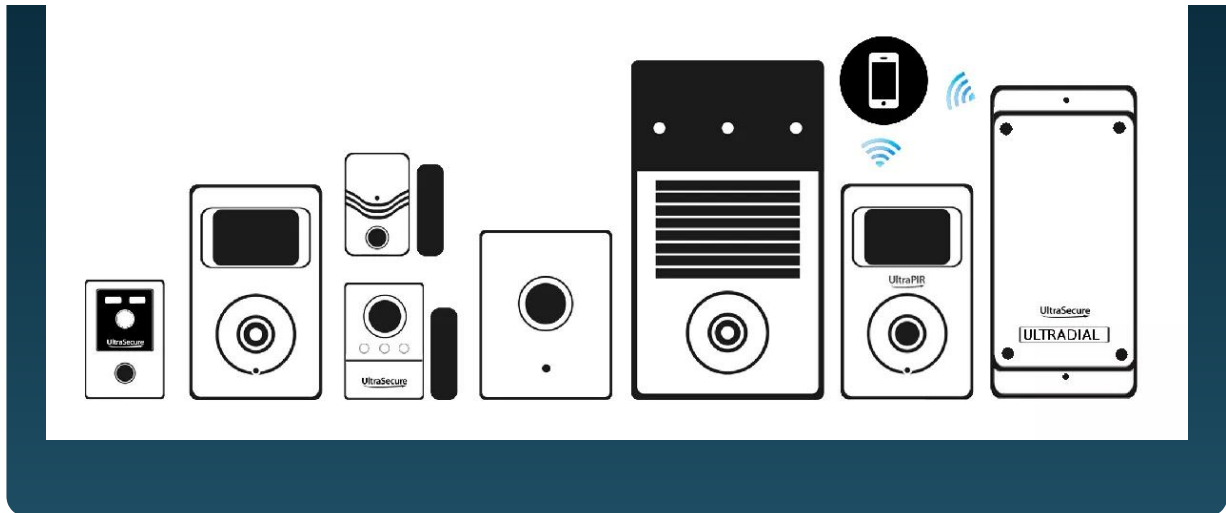

Au besoin, vous pouvez **compléter ce système d'alarme à votre guise !**

Ce détecteur de la gamme BT est compatible avec tous les [accessoires BT](#).

Y compris :

- [Détecteur supplémentaire sans-fil ouverture de porte ou fenêtre (gamme BT) (F007-0260-00)](#)
- [Détecteur supplémentaire 4 en 1 autonome sans-fil choc ouverture vibration porte fenêtre sirène 130dB clavier (gamme BT) (F007-1460-00)](#)
- [Alarme 2-en-1 sans-fil autonome avec détecteur de mouvement et sirène intégrée + télécommande (gamme BT) (F007-0200-00)](#)
- [Détecteur supplémentaire de mouvement sans-fil solaire extérieur autonome noir (gamme BT) (F004-4760-00)](#)
- [Sirène supplémentaire sans-fil intérieure compacte 130 dB (gamme BT) (F007-0230-00)](#)
- [Sirène supplémentaire solaire sans-fil extérieure 130 dB et flashes lumineux (gamme BT) (F007-0221-00)](#)
- [Alarme GSM 3-en-1 sans-fil autonome - UltraPIR 4G + 1 télécommande armement/désarmement (gamme BT) (F007-4000-50)](#)
- [Télécommande supplémentaire (gamme BT) GEN.2 (F007-0660-00)](#)

Ces détecteurs de mouvement et d'ouverture feront également déclencher la sirène de votre détecteur BT lors d'une intrusion, ce qui permet de compléter votre kit au besoin ! Il n'y a **aucune limite au nombre d'accessoires** que vous pouvez ajouter, du moment qu'ils sont dans un rayon de 100 m en [champ libre](#) (soit 40-60 m avec des obstacles). Les accessoires (sauf détecteur d'ouverture) agissent également comme **répéteur de signal**, ce qui vous permet d'avoir un **champ d'action plus grand**. Comme une toile d'araignée, quand un accessoire capte le signal d'un détecteur, il le renvoie au suivant.

Utilisations

Alarme idéale pour :

- **Appartements**
- **Granges & garages**
- **Caravanes, chalets, maisons de vacances**