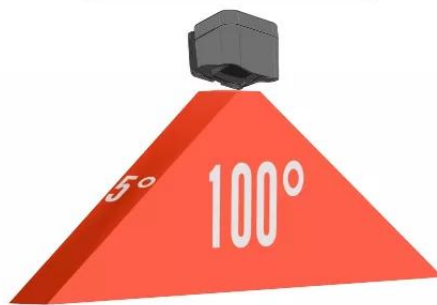

RIDEAU VERTICAL