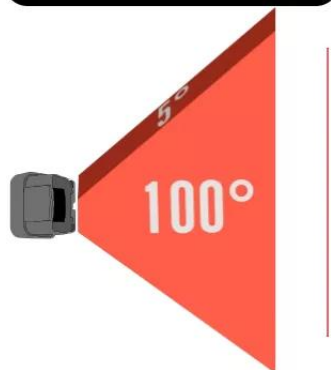

l'horizontale, à la verticale ou sur sa rotule de fixation, vous pouvez ainsi exploiter les angles de détection (*100° de large sur 5° de hauteur*) en fonction de vos besoins spécifiques.

RIDEAU HORIZONTAL