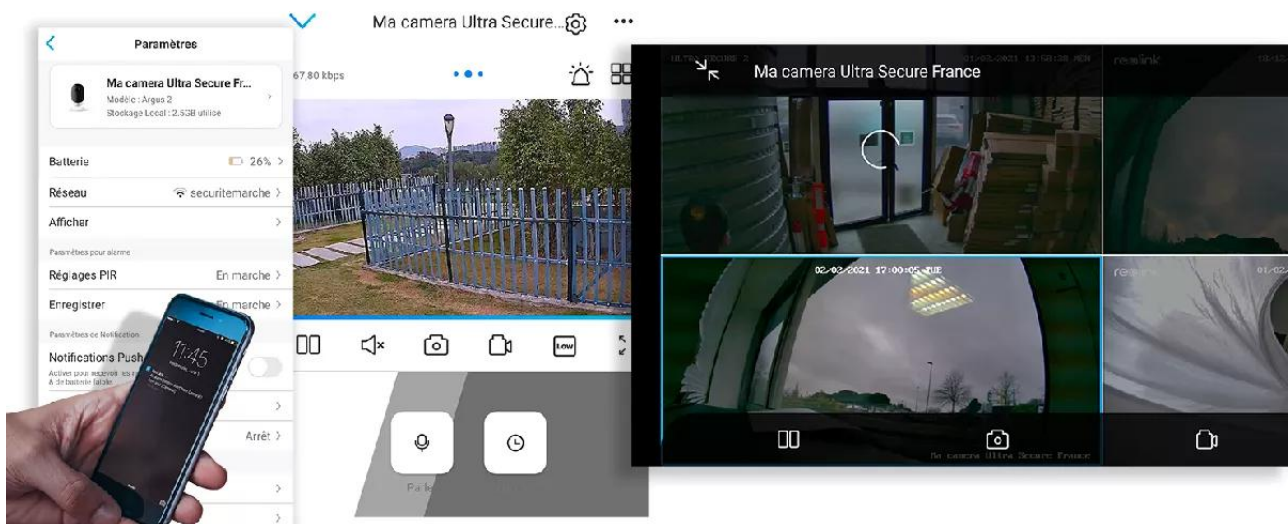

Autonomie via panneau solaire

Gros point fort de cette caméra, elle est alimentée grâce au panneau solaire fourni ([F002-2212-00](#)). Il va **fournir l'énergie quotidienne à sa batterie rechargeable** et assurer son fonctionnement même dans des conditions de faible intensité lumineuse.

PANNEAU SOLAIRE 6W

- **Autonomie** totale de la caméra
  (Rendement amélioré 6W)
- **Taille compacte**
  (l: 210mm / L: 175mm / Épaisseur: 6mm)
- **Connectique moderne USB-C**
  (Adaptateur et manchon de protection fournis)

Il est conçu pour avoir un **haut taux de rendement (6W)**, parfait pour **alimenter** la caméra **en continu**. La nuit, la batterie assure sans contraintes les besoins en énergie (*elle est capable d'assurer jusqu'à 2 mois de fonctionnement de votre caméra, même sans panneau solaire*). Notez que cette caméra permet d'enregistrer une vidéo au bon moment et d'effectuer des **levées de doute**, elle n'est pas conçue pour une visualisation en directe en permanence (*cela limiterait grandement l'autonomie*). Pratique, la caméra peut également se **recharger simplement via câble USB** fourni. Cela vous permet une **souplesse d'installation** très confortable.

Si besoin, nous proposons un **kit** panneau solaire 6W avec un **câble d'extension** pour l'alimentation de la caméra ([F002-2212-50](#)). Avec cette solution, vous avez **jusqu'à 8,5 mètres de câble** pour un **déport** et une **installation optimale** du panneau solaire.

Carte SD fournie

Enregistrez vos vidéos automatiquement, sur la carte SD fournie dans ce pack, lors d'une détection de mouvement et visionnez-les à loisir.