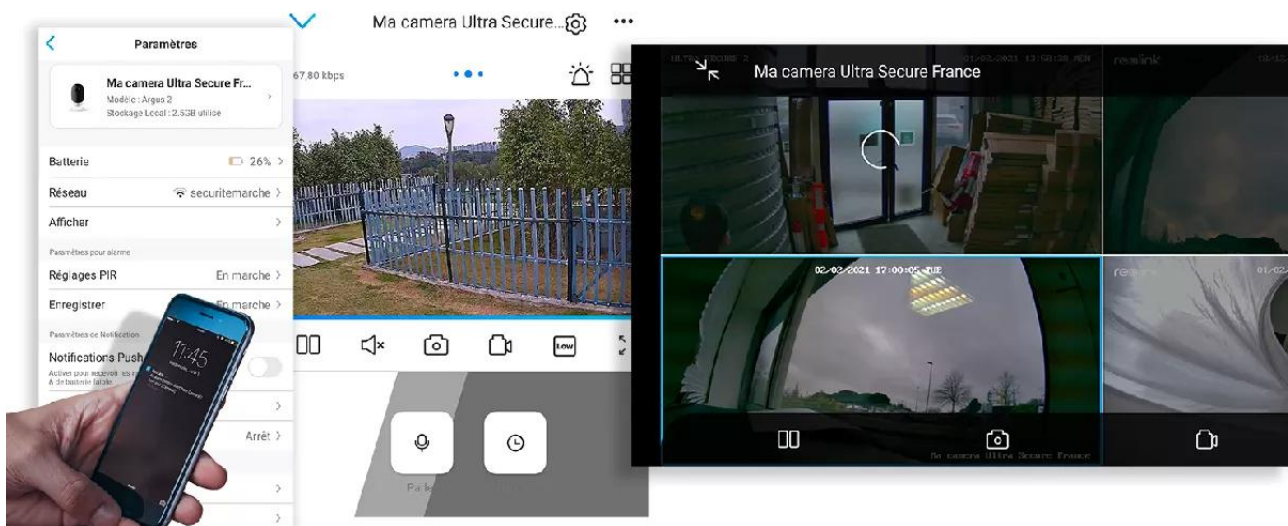

Différentes options de stockage pour une solution adaptée

Cette caméra permet l'enregistrement **continu 24/7**, l'enregistrement **suite à de la détection de mouvement** ou l'enregistrement **programmé**. Ces enregistrements peuvent être sauvegardés sur une **carte micro SD (jusqu'à 128 Go)**, ou un **serveur distant FTP**. Nous proposons un modèle de **carte SD** d'une capacité de **128 Go (F002-0920-51)**, classe 10, parfaitement compatible avec la vidéosurveillance !

Autonomie via panneau solaire possible

Gros point fort de cette caméra, elle peut être alimentée grâce au panneau solaire compatible ([F002-2212-00](#) / [F002-2214-00](#)). Dans ce cas, il va **fournir l'énergie quotidienne à la batterie rechargeable** et assurer son fonctionnement même dans des conditions de faible intensité lumineuse. Il est conçu pour avoir un **haut taux de rendement (6W)**, parfait pour **alimenter la caméra en continu**. La nuit, la batterie assure sans contraintes les besoins en énergie (*elle est capable d'assurer jusqu'à 2 mois de fonctionnement de votre caméra, même sans panneau solaire*). Notez que cette caméra permet d'enregistrer une vidéo au bon moment et d'effectuer des **levées de doute**, elle n'est pas conçue pour une visualisation en directe en permanence (*cela limiterait grandement l'autonomie*). Pratique, la caméra peut également se **recharger simplement via câble USB** fourni. Cela vous permet une **souplesse d'installation** très confortable.

Si besoin, nous proposons un **kit panneau solaire 6W** avec un **câble d'extension** pour l'alimentation de la caméra ([F002-2212-50](#)). Avec cette solution, vous avez **jusqu'à 8,5 mètres de câble** pour un **déport** et une **installation optimale** du panneau solaire. Découvrez cette **caméra GSM 4K** dans un kit **avec panneau solaire** : [F002-3450-70](#).

Carte SD fournie

Enregistrez vos vidéos automatiquement, sur la carte SD fournie dans ce pack, lors d'une détection de mouvement et visionnez-les à loisir.

Ici, une **carte SD** d'une capacité de **128 Go** est **fournie** avec la caméra ([F002-0920-51](#)).