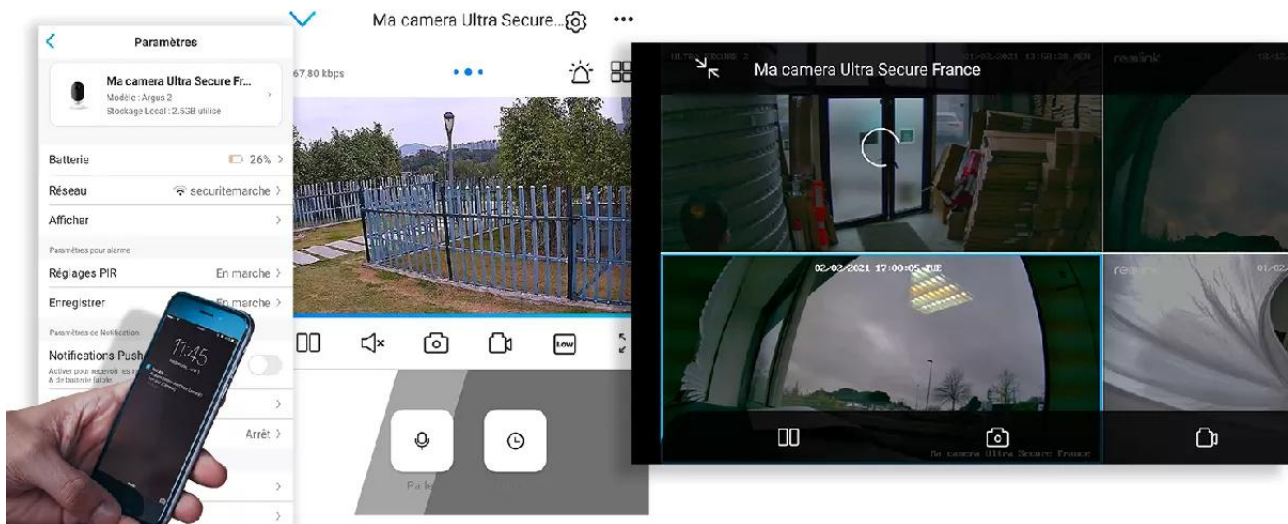

Différentes options de stockage pour une solution adaptée

Cette caméra permet l'enregistrement **continu 24/7**, l'enregistrement **suite à de la détection de mouvement** ou l'enregistrement **programmé**. Ces enregistrements peuvent être sauvegardés sur une **carte micro SD (jusqu'à 128 Go)**, ou un **serveur distant FTP**. Nous proposons un modèle de **carte SD** d'une capacité de **128 Go (F002-0920-51)**, classe 10, parfaitement compatible avec la vidéosurveillance !

Autonomie via panneau solaire possible

Gros point fort de cette caméra, elle peut être alimentée grâce au panneau solaire compatible ([F002-2212-00](#) / [F002-2214-00](#)). Dans ce cas, il va **fournir l'énergie quotidienne à la batterie rechargeable** et assurer son fonctionnement même dans des conditions de faible intensité lumineuse. Il est conçu pour avoir un **haut taux de rendement (6W)**, parfait pour **alimenter la caméra en continu**. La nuit, la batterie assure sans contraintes les besoins en énergie (*elle est capable d'assurer jusqu'à 2 mois de fonctionnement de votre caméra, même sans panneau solaire*). Notez que cette caméra permet d'enregistrer une vidéo au bon moment et d'effectuer des **levées de doute**, elle n'est pas conçue pour une visualisation en directe en permanence (*cela limiterait grandement l'autonomie*). Pratique, la caméra peut également se **recharger simplement via câble USB** fourni. Cela vous permet une **souplesse d'installation** très confortable.

Si besoin, nous proposons un **kit panneau solaire 6W** avec un **câble d'extension** pour l'alimentation de la caméra ([F002-2212-50](#)). Avec cette solution, vous avez **jusqu'à 8,5 mètres de câble** pour un **déport** et une **installation optimale** du panneau solaire. Découvrez cette **caméra GSM 4K** dans un kit **avec panneau solaire** : [F002-3450-70](#).

Carte SD fournie

Enregistrez vos vidéos automatiquement, sur la carte SD fournie dans ce pack, lors d'une détection de mouvement et visionnez-les à loisir.

Ici, une **carte SD** d'une capacité de **128 Go** est **fournie** avec la caméra ([F002-0920-51](#)).