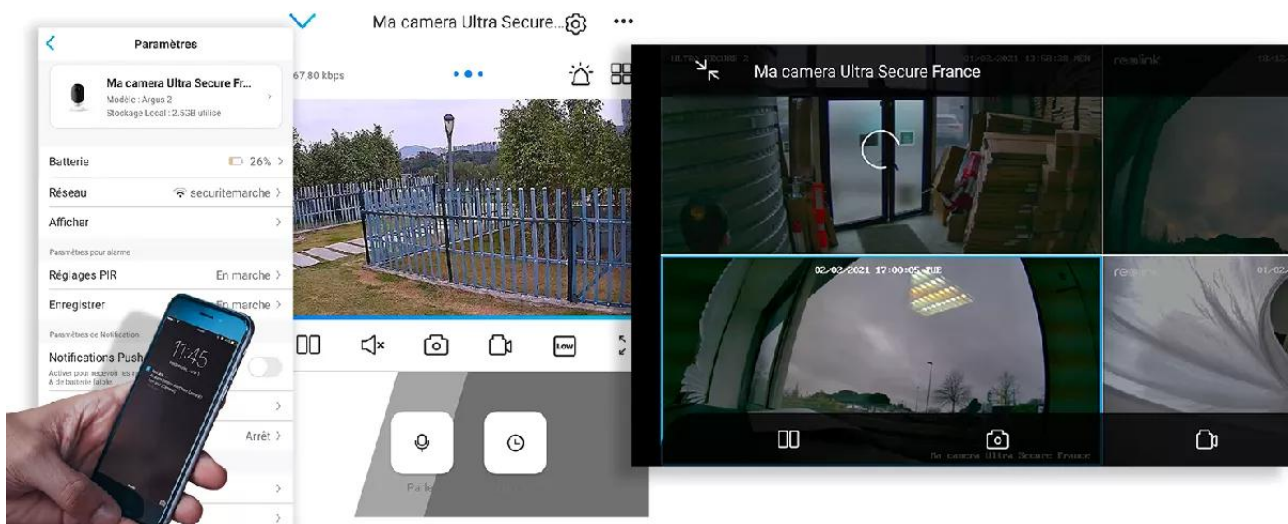

Différentes options de stockage pour une solution adaptée

Cette caméra permet l'enregistrement **continu 24/7**, l'enregistrement **suite à de la détection de mouvement** ou l'enregistrement **programmé**. Ces enregistrements peuvent être sauvegardés sur une **carte micro SD** (jusqu'à 128 Go), ou un **serveur distant FTP**. Nous proposons un modèle de **carte SD** d'une capacité de **128 Go** ([F002-0920-51](#)), classe 10, parfaitement compatible avec la vidéosurveillance !

Autonomie via panneau solaire possible

Gros point fort de cette caméra, elle peut être alimentée grâce au panneau solaire compatible ([F002-2212-00](#) / [F002-2214-00](#)). Dans ce cas, il va **fournir l'énergie quotidienne à la batterie rechargeable** et assurer son fonctionnement même dans des conditions de faible intensité lumineuse. Il est conçu pour avoir un **haut taux de rendement (6W)**, parfait pour **alimenter la caméra en continu**. La nuit, la batterie assure sans contraintes les besoins en énergie (*elle est capable d'assurer jusqu'à 2 mois de fonctionnement de votre caméra, même sans panneau solaire*). Notez que cette caméra permet d'enregistrer une vidéo au bon moment et d'effectuer des **levées de doute**, elle n'est pas conçue pour une visualisation en directe en permanence (*cela limiterait grandement l'autonomie*). Pratique, la caméra peut également se **recharger simplement via câble USB** fourni. Cela vous permet une **souplesse d'installation** très confortable.

Si besoin, nous proposons un **kit panneau solaire 6W** avec un **câble d'extension** pour l'alimentation de la caméra ([F002-2212-50](#)). Avec cette solution, vous avez **jusqu'à 8,5 mètres de câble** pour un **déport** et une **installation optimale** du panneau solaire. Découvrez cette **caméra GSM 4K** dans un kit **avec panneau solaire** : [F002-3450-70](#).

Autres options de caméras 4G, 100 % autonomes !

Nous proposons une **diversité de caméras** pour **répondre avec précision à vos besoins**. N'hésitez pas à consulter notre [catégorie](#)