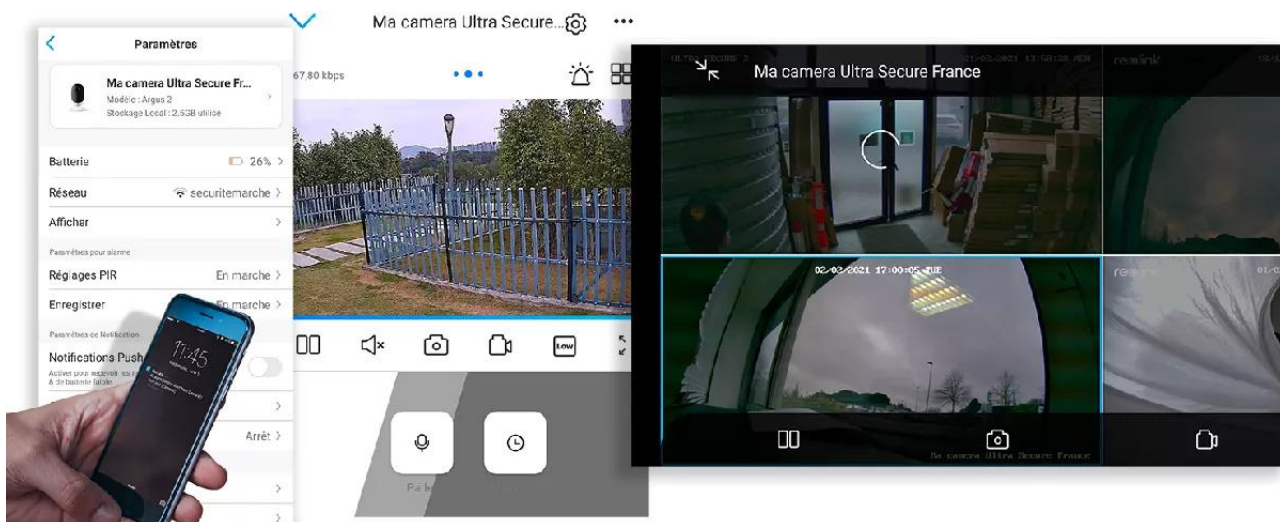

Pas besoin d'électricité, toutes les caméras sont **autonomes** sur **panneau solaire** dédié.

Une application simple, pratique et intuitive

Accédez en quelques pressions de doigts à **l'une des meilleures applications Smartphone disponibles**. Elle est **parfaitement adaptée à votre utilisation**, d'une ergonomie et d'une simplicité redoutable au quotidien.

Des **mise à jour régulières** vous assurent un **fonctionnement parfait, même à long terme** et apportent même des **nouvelles fonctionnalités intéressantes au fil du temps**. Comme notamment la possibilité de **masquer une zone de votre vidéo** pour respecter notamment le droit à l'image de certaines zones publiques dans votre champ de vision (*rue au second plan par exemple*).

Notez qu'il est **également possible d'accéder à vos caméras à distance sur PC ou MAC** également, via n'importe quel ordinateur (*très pratique pour certaines utilisations*).

Dernières nouveautés

*Le **nombre de caméras synchronisées** sur l'application est illimité. C'est une prouesse dans le milieu de la vidéosurveillance que nous tenons à souligner.

***Plusieurs vues possibles** en mode "Live" : 1 caméra / **grille de 4 ou 9 caméras simultanément** / liste de **toutes les caméras** (*passer aux suivantes en faisant défiler simplement vers le bas*).