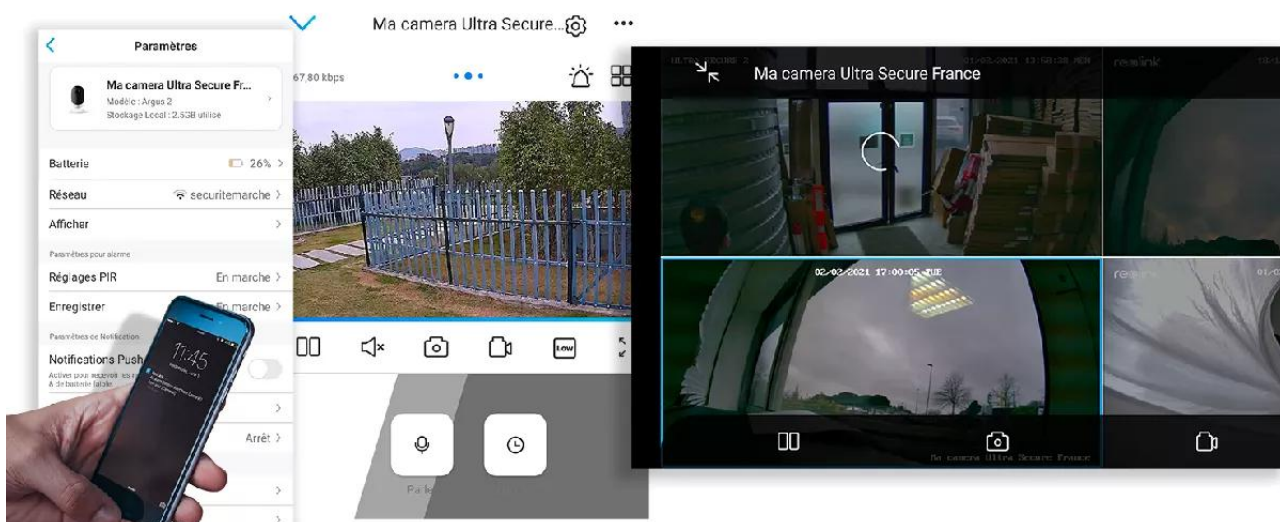

Pas besoin d'électricité, toutes les caméras sont **autonomes** sur **panneau solaire** dédié.

Une application simple, pratique et intuitive

Accédez en quelques pressions de doigts à **l'une des meilleures applications Smartphone disponibles**. Elle est **parfaitement adaptée à votre utilisation**, d'une ergonomie et d'une simplicité redoutable au quotidien.

Des **mise à jour régulières** vous assurent un **fonctionnement parfait, même à long terme** et apportent même des **nouvelles fonctionnalités intéressantes au fil du temps**. Comme notamment la possibilité de **masquer une zone de votre vidéo** pour respecter notamment le droit à l'image de certaines zones publiques dans votre champ de vision (*rue au second plan par exemple*).

Notez qu'il est **également possible d'accéder à vos caméras à distance sur PC ou MAC** également, via n'importe quel ordinateur (*très pratique pour certaines utilisations*).

Dernières nouveautés

*Le **nombre de caméras synchronisées** sur l'application est illimité. C'est une prouesse dans le milieu de la vidéosurveillance que nous tenons à souligner.

***Plusieurs vues possibles** en mode "Live" : 1 caméra / **grille de 4 ou 9 caméras simultanément** / liste de **toutes les caméras** (*passer aux suivantes en faisant défiler simplement vers le bas*).