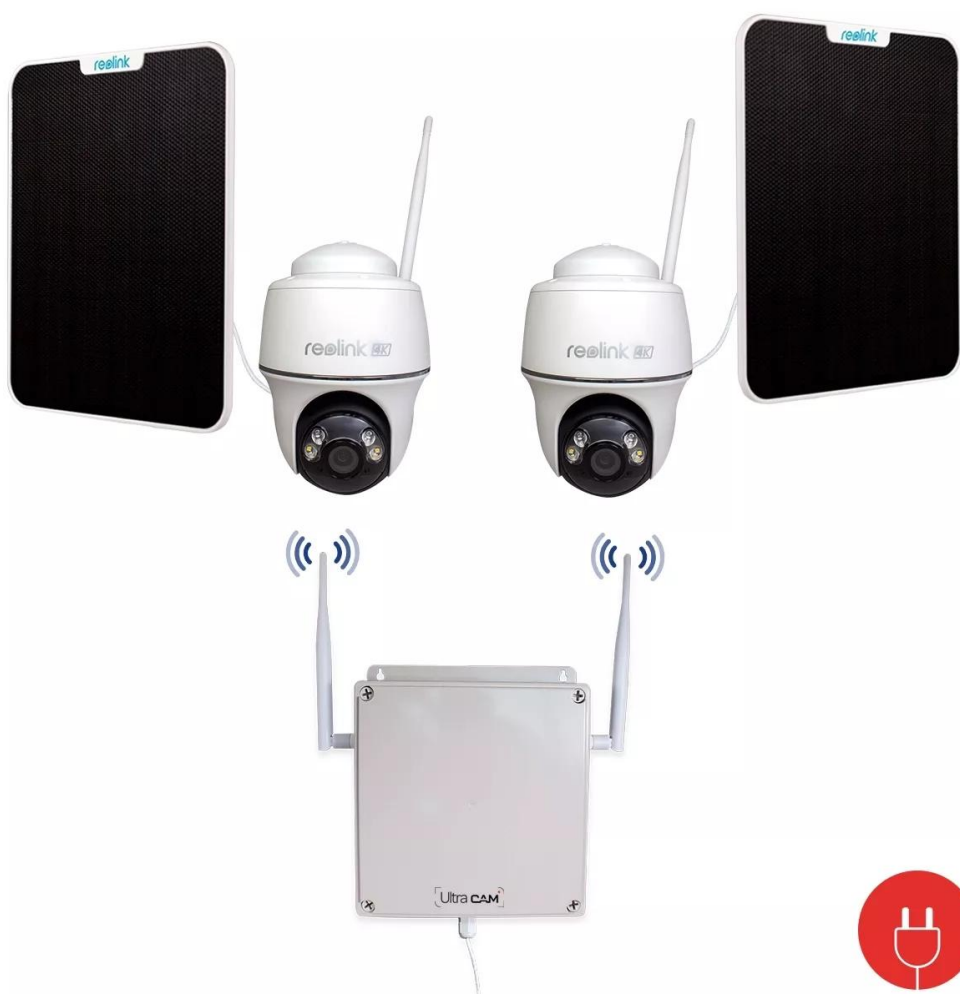

# Ultra Secure<sup>®</sup>

CONTRÔLEUR 4G IP65 + 2 CAMÉRAS MOTORISÉES SOLAIRES 4K / DÉTECTION INTELLIGENTE / VISION NOCTURNE + CARTES SD (ULTRACAM)

Référence : **F002-3410-55**

## Systeme de vidéosurveillance nomade !

Ce **boîtier-contrôleur 4G** est alimenté sur **transformateur fourni**. Il est capable de **diffuser le WiFi** jusqu'à **8 caméras IP** en même temps (*Ce nombre peut varier, pour des caméras aux résolutions supérieures*). Cela vous permet une installation de **vidéosurveillance nomade**, même sur des environnements isolés et dépourvus de réseau WiFi (*chantiers en construction, par exemple*). Si vous le souhaitez, nous avons développé une **option de fixations aimantées (F010-1800-01)**, afin de faciliter l'installation du boîtier-contrôleur UltraCAM sur toutes **surfaces métalliques** (*bardage, poteau, portail, etc.*).