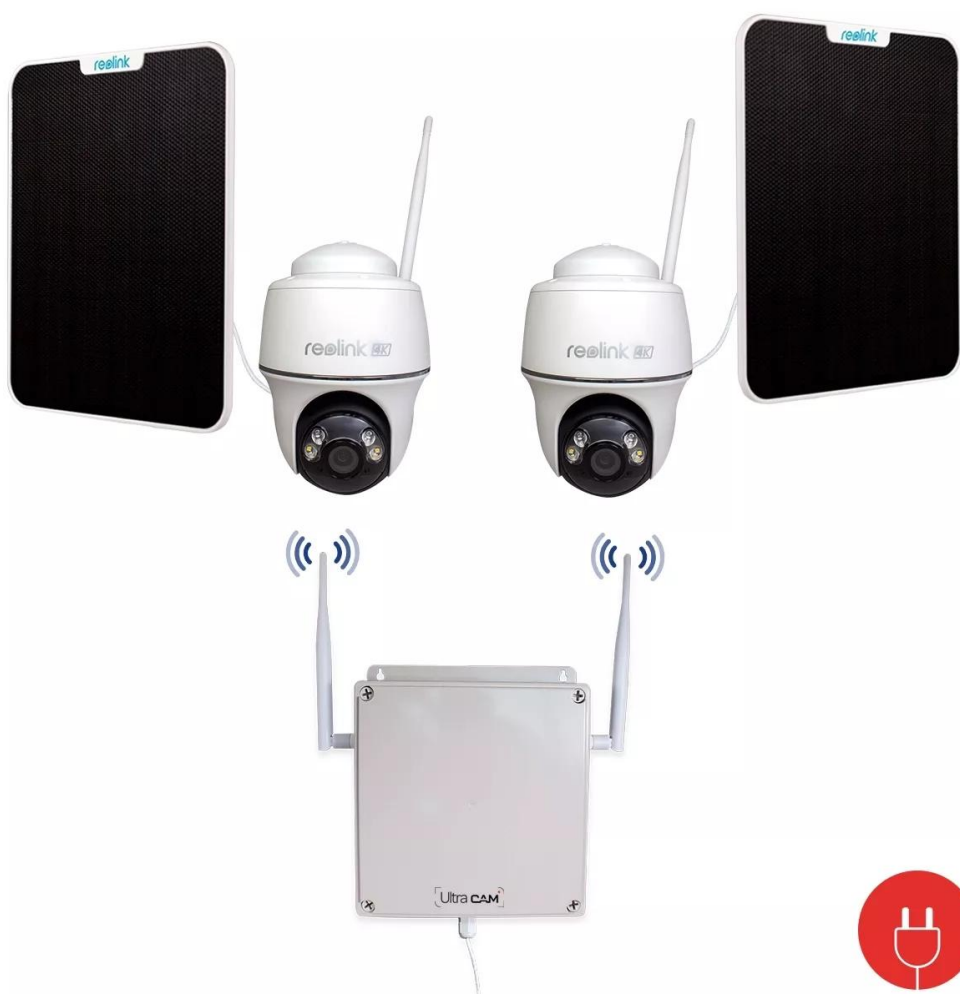

Ultra Secure[®]

CONTRÔLEUR 4G IP65 + 2 CAMÉRAS MOTORISÉES
SOLAIRES 4K / DÉTECTION INTELLIGENTE / VISION
NOCTURNE + CARTES SD (ULTRACAM)

Référence : **F002-3410-55**

FICHE PRODUIT

LES ATOUTS ULTRA SECURE FRANCE

Systeme de vidéosurveillance nomade !

Ce **boîtier-contrôleur 4G** est alimenté sur **transformateur fourni**. Il est capable de **diffuser le WiFi** jusqu'à **8 caméras IP** en même temps (*Ce nombre peut varier, pour des caméras aux résolutions supérieures*). Cela vous permet une installation de **vidéosurveillance nomade**, même sur des environnements isolés et dépourvus de réseau WiFi (*chantiers en construction, par exemple*). Si vous le souhaitez, nous avons développé une **option de fixations aimantées (F010-1800-01)**, afin de faciliter l'installation du boîtier-contrôleur UltraCAM sur toutes **surfaces métalliques** (*bardage, poteau, portail, etc.*).

Résistant aux intempéries

Ce boîtier-contrôleur 4G est conçu pour une **installation en extérieur**. Vous allez pouvoir le localiser à un **emplacement optimal**, permettant de **diffuser le WiFi** à vos caméras de surveillance par exemple. Le boîtier est robuste et conçu pour être certifié **IP65**. Une utilisation en intérieur est bien sûr possible. Il peut être facilement installé, à l'aide de ses **orifices de fixation intégrés**.

Alimentation sur transformateur fourni

Un seul câble d'alimentation à brancher pour faire fonctionner votre système. Branchez uniquement le contrôleur 4G sur le **secteur** à l'aide de son **transformateur** fourni (*longueur de câble 180 cm*) et c'est parti pour un système de vidéosurveillance ultra performant !