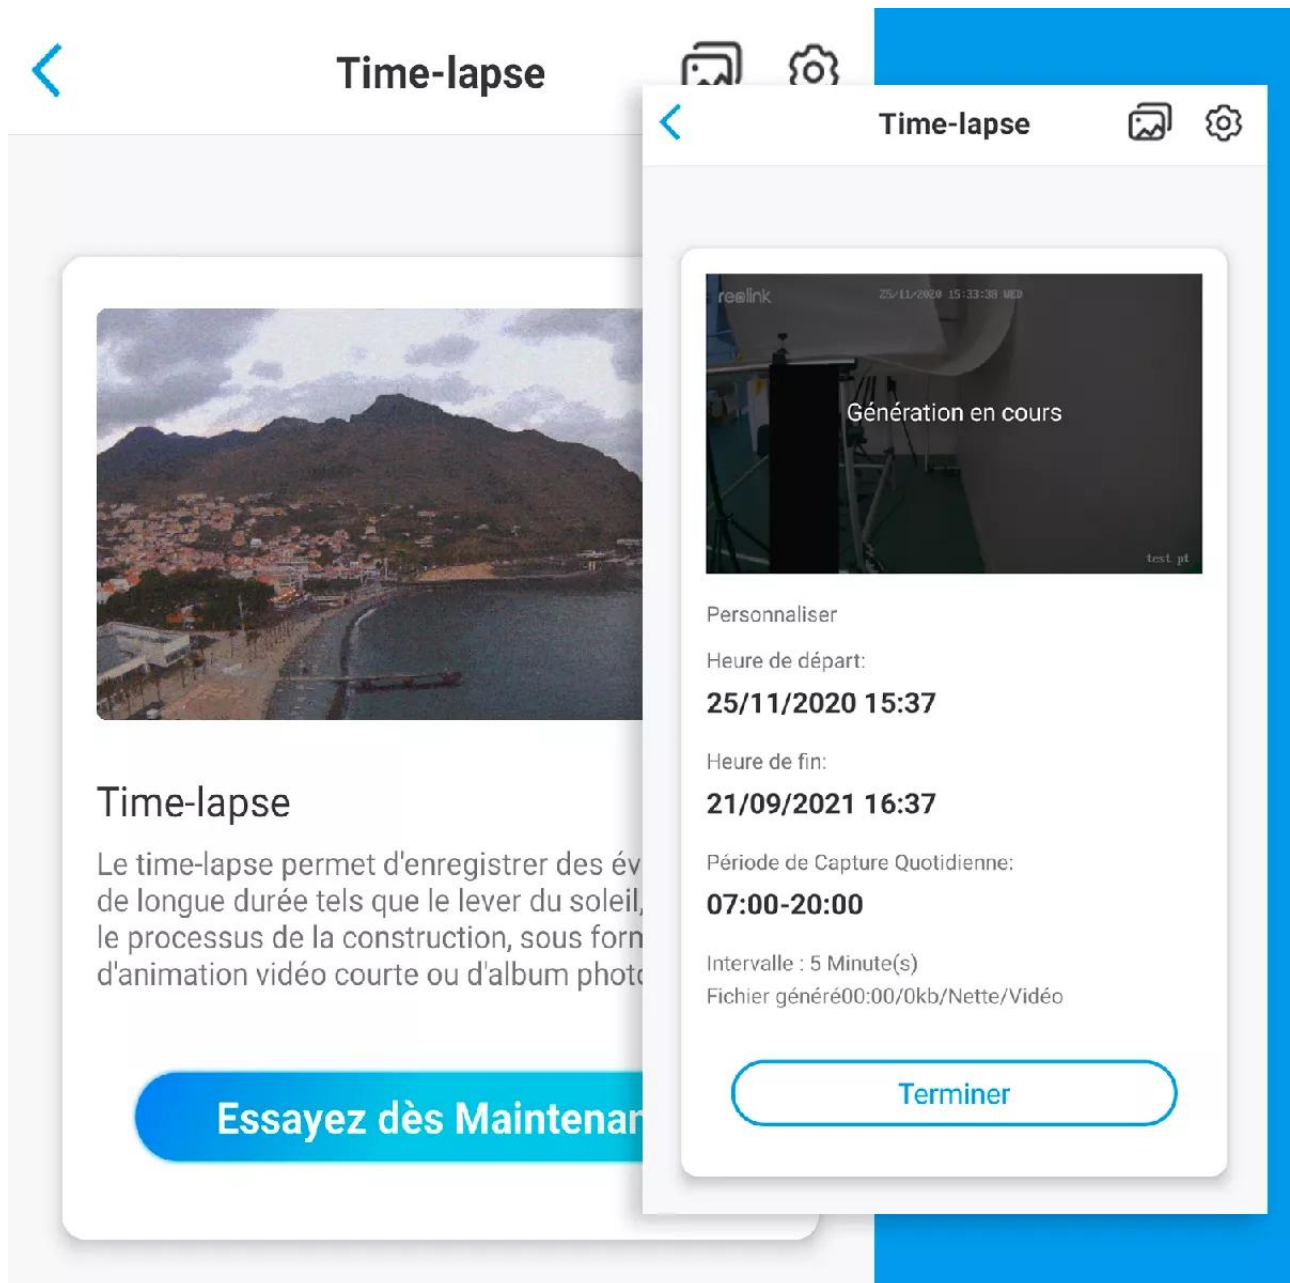

Ce mode Time-lapse est aussi un moyen d'avoir une image régulièrement sauvegardée sur votre carte-SD. Comme un enregistrement continu mais espacé.

Décidez à tout moment de terminer votre projet (*même avant la date de fin enregistrée au départ*) et **exportez vos images ou votre vidéo complète** (*suivant votre sélection initiale*) sur votre téléphone pour l'utiliser comme bon vous semble.

Caméras autonomes via panneaux solaires

Ce **système ULTRACAM avancé** vous propose un **panneau solaire** ([F002-2212-01](#)) par caméra, **conçu spécialement pour leur alimentation** (*excellent rendement pour une gestion de l'énergie optimale*). Ils sont conçus pour avoir un **meilleur taux de rendement (6W)**, parfaits pour **alimenter** vos caméras **en continu**.