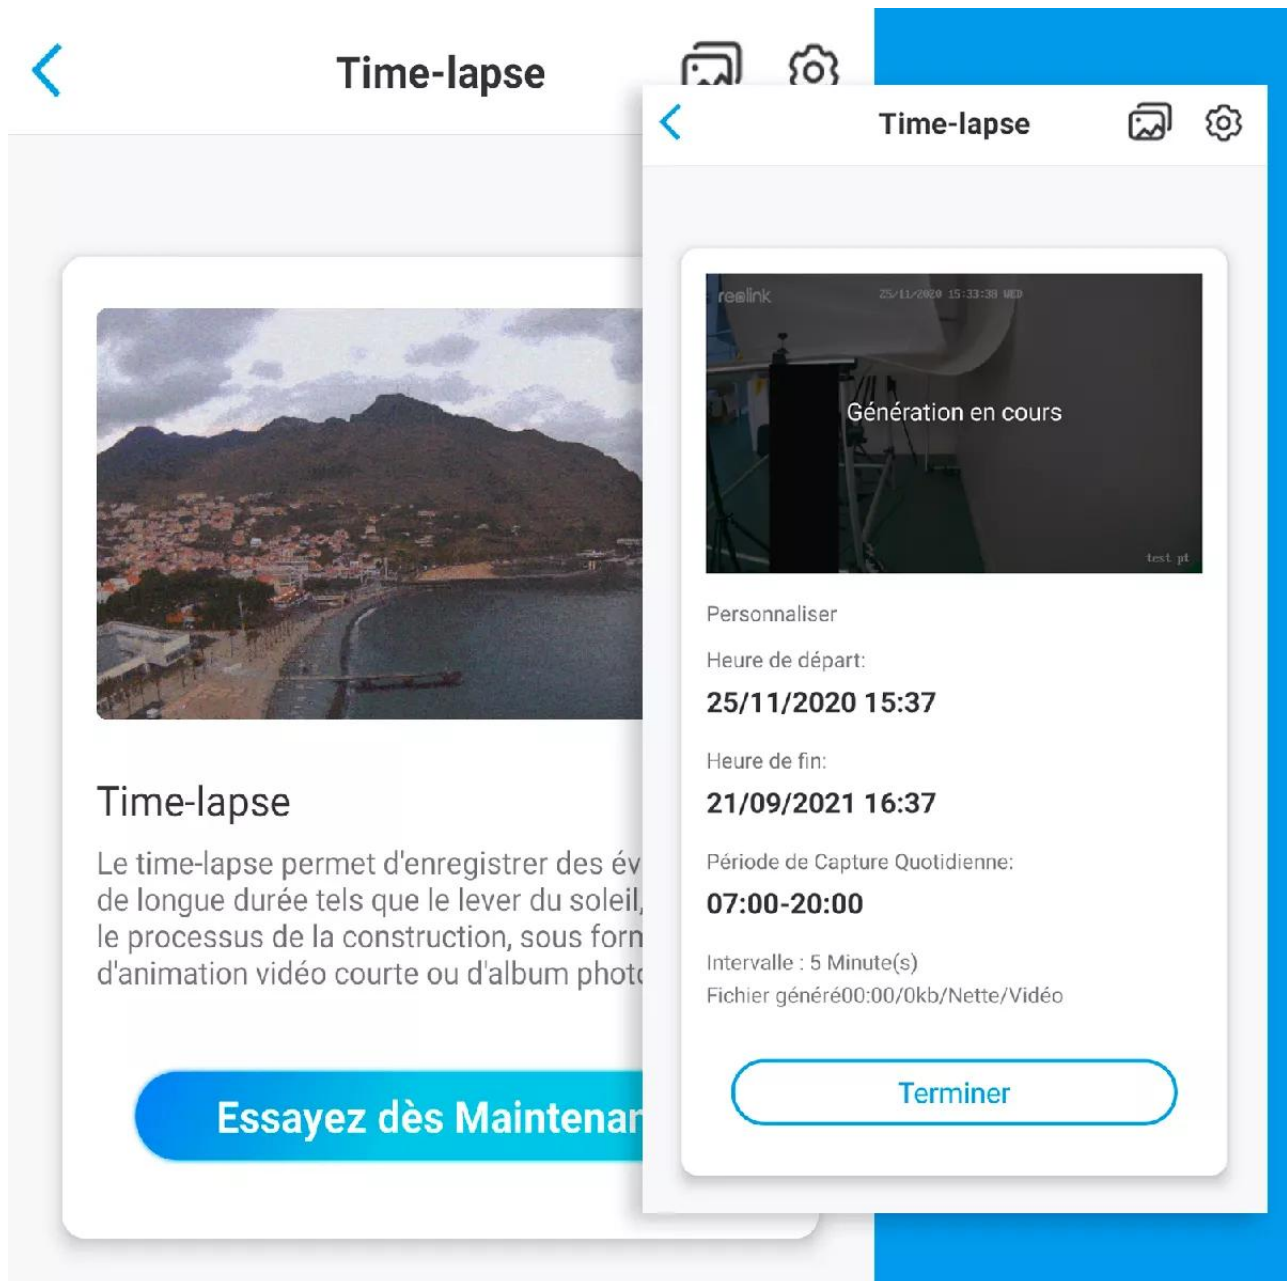

À vous de **choisir l'intervalle entre chaque prise de vue** de la caméra (*entre 10 secondes et 6 heures*), suivant le rendu que vous désirez et ce que ce vous voulez immortaliser (*éclosion, construction, nuages, trafic, etc.*). Notez qu'il va falloir suivre de près la consommation de votre caméra si vous descendez en dessous d'une prise de vue toutes les 2 minutes.

Décidez de la date et l'heure de démarrage et de fin de votre projet. Tout est géré automatiquement par la caméra.

Ce mode Time-lapse est aussi un moyen d'avoir une image régulièrement sauvegardée sur votre carte-SD. Comme un enregistrement continu mais espacé.

Décidez à tout moment de terminer votre projet (*même avant la date de fin enregistrée au départ*) et **exportez vos images ou votre vidéo complète** (*suivant votre sélection initiale*) sur votre téléphone pour l'utiliser comme bon vous semble.