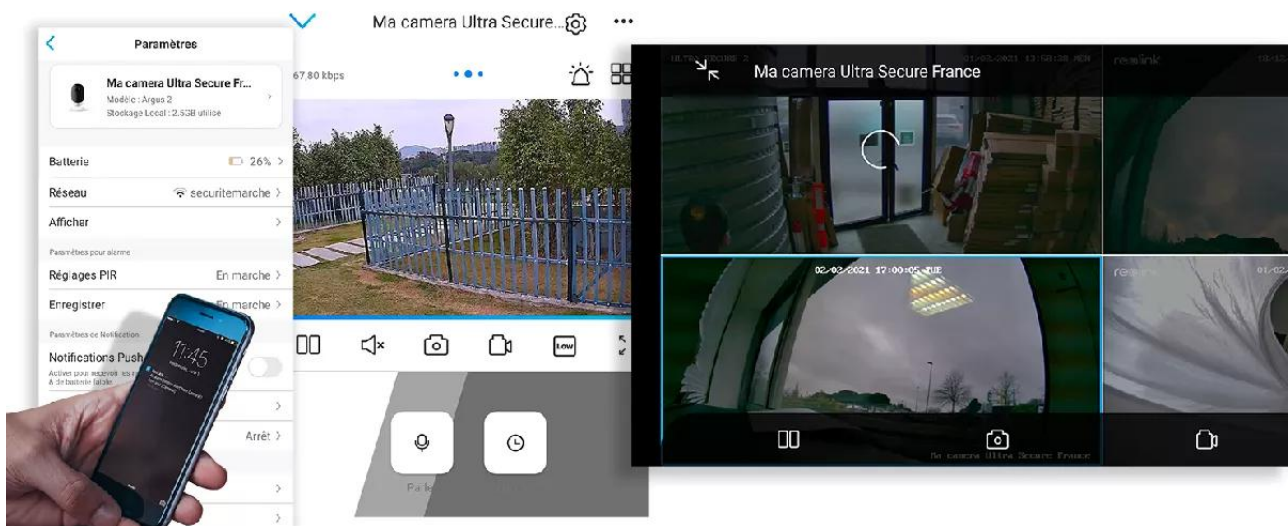

Carte SD fournie

Enregistrez vos vidéos automatiquement, sur la carte SD fournie dans ce pack, lors d'une détection de mouvement et visionnez-les à loisir. **Déployez sereinement votre système de vidéosurveillance grâce à ce pack complet.**

Signalétique "ATTENTION [...] VIDÉOSURVEILLANCE"

Vos panneaux format A5 extérieures (ou votre panneau A4 selon disponibilité) "**ATTENTION BATIMENT SOUS VIDEOSURVEILLANCE**" sont faits de **polypropylène résistant** et disposent de **quatre trous** pré-perçés dans chaque coin. Parfaits pour signaler que vous êtes équipé d'un système de vidéosurveillance et ainsi décourager d'éventuels individus aux sombres motivations.

Conception sur-mesure

Ce produit est le fruit du travail de nos techniciens, basés dans notre **atelier nantais**. Nous **concevons & assemblons** des produits **uniques / sur-mesure** en France depuis plus de **15 ans**. Nous voulons vous **offrir des solutions qui répondent parfaitement à vos besoins**.

Composez simplement le système que vous désirez en ajoutant des éléments déclencheurs et des alertes à votre commande (dans les accessoires disponibles). Ou **contactez-nous** directement pour **construire ensemble la réponse à vos besoins**.

Besoin d'aide ?

Nous sommes disponibles pour vous, n'hésitez pas à nous **contacter directement par téléphone** pour vous **aiguiller dans vos choix**.