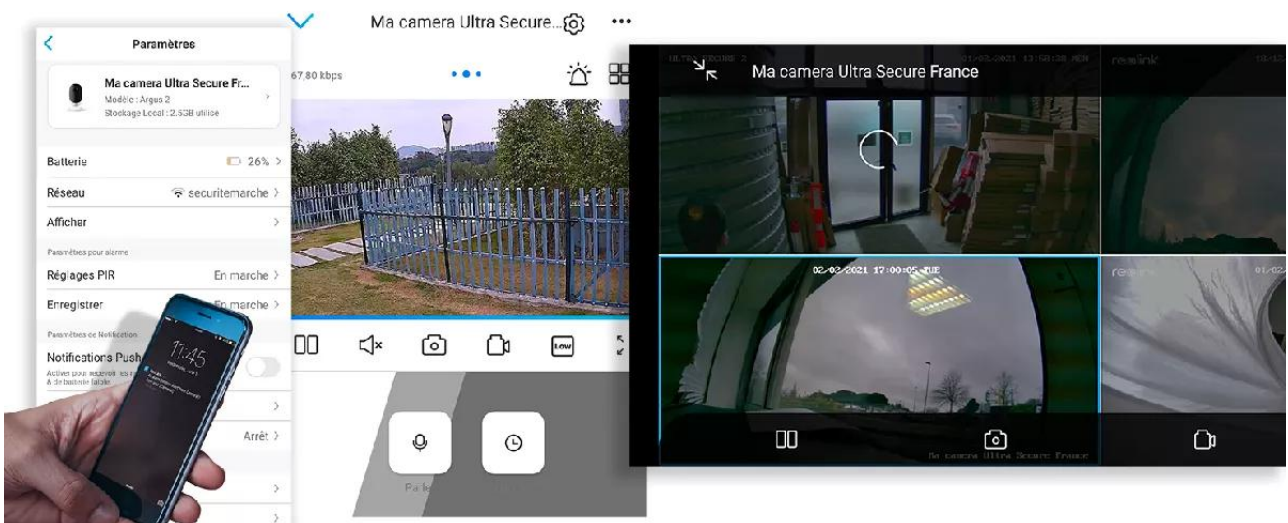

pas conçue pour une visualisation en directe en permanence (*cela limiterait grandement l'autonomie*).

Une application simple, pratique et intuitive

Accédez en quelques pressions de doigts à **l'une des meilleures applications Smartphone disponibles**. Elle est **parfaitement adaptée à votre utilisation**, d'une ergonomie et d'une simplicité redoutable au quotidien.

Des **mise à jour régulières** vous assurent un **fonctionnement parfait, même à long terme** et apportent même des **nouvelles fonctionnalités intéressantes au fil du temps**. Comme notamment la possibilité de **masquer une zone de votre vidéo** pour respecter notamment le droit à l'image de certaines zones publiques dans votre champ de vision (*rue au second plan par exemple*).

Notez qu'il est **également possible d'accéder à vos caméras à distance sur PC ou MAC** également, via n'importe quel ordinateur (*très pratique pour certaines utilisations*).

Dernières nouveautés

*Le **nombre de caméras synchronisées** sur l'application est illimité. C'est une prouesse dans le milieu de la vidéosurveillance que nous tenons à souligner.

***Plusieurs vues possibles** en mode "Live" : 1 caméra / **grille de 4 ou 9 caméras simultanément** / liste de **toutes les caméras** (*passer aux suivantes en faisant défiler simplement vers le bas*).