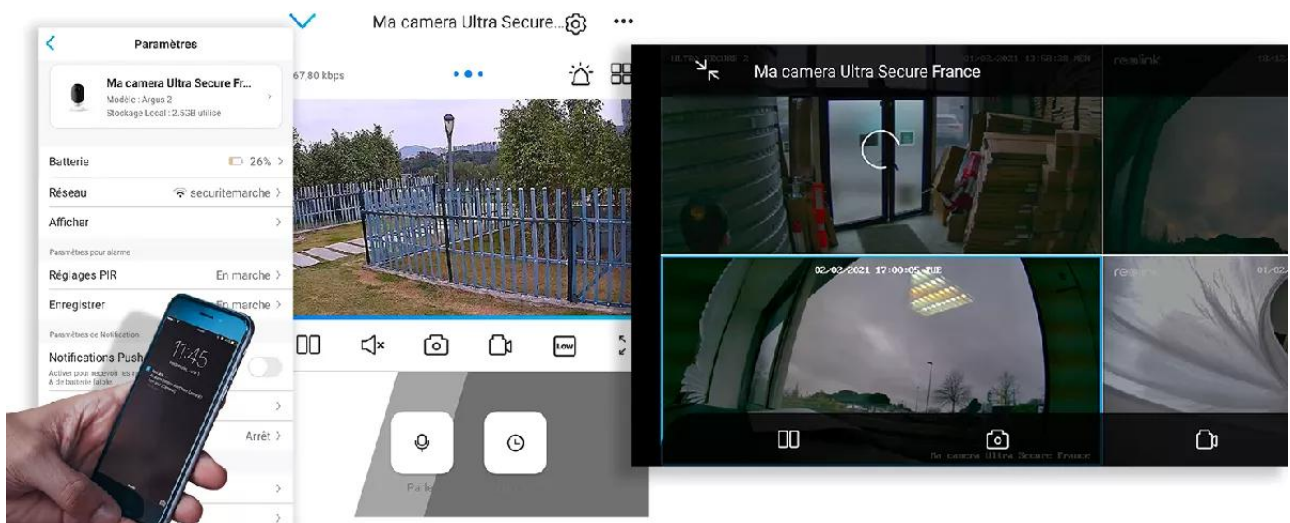

pas conçue pour une visualisation en directe en permanence (*cela limiterait grandement l'autonomie*).

Une application simple, pratique et intuitive

Accédez en quelques pressions de doigts à **l'une des meilleures applications Smartphone disponibles**. Elle est **parfaitement adaptée à votre utilisation**, d'une ergonomie et d'une simplicité redoutable au quotidien.

Des **mise à jour régulières** vous assurent un **fonctionnement parfait, même à long terme** et apportent même des **nouvelles fonctionnalités intéressantes au fil du temps**. Comme notamment la possibilité de **masquer une zone de votre vidéo** pour respecter notamment le droit à l'image de certaines zones publiques dans votre champ de vision (*rue au second plan par exemple*).

Notez qu'il est **également possible d'accéder à vos caméras à distance sur PC ou MAC** également, via n'importe quel ordinateur (*très pratique pour certaines utilisations*).

Dernières nouveautés

*Le **nombre de caméras synchronisées** sur l'application est illimité. C'est une prouesse dans le milieu de la vidéosurveillance que nous tenons à souligner.

***Plusieurs vues possibles** en mode "Live" : 1 caméra / **grille de 4 ou 9 caméras simultanément** / liste de **toutes les caméras** (*passer aux suivantes en faisant défiler simplement vers le bas*).