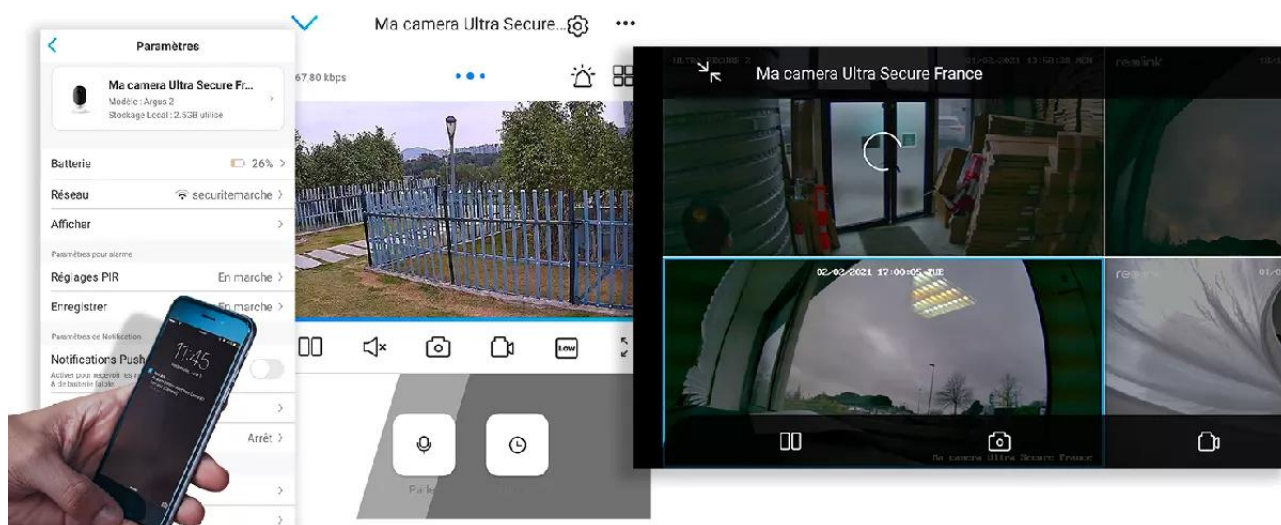

pas conçue pour une visualisation en directe en permanence (*cela limiterait grandement l'autonomie*).

Une application simple, pratique et intuitive

Accédez en quelques pressions de doigts à **l'une des meilleures applications Smartphone disponibles**. Elle est **parfaitement adaptée à votre utilisation**, d'une ergonomie et d'une simplicité redoutable au quotidien.

Des **mise à jour régulières** vous assurent un **fonctionnement parfait, même à long terme** et apportent même des **nouvelles fonctionnalités intéressantes au fil du temps**. Comme notamment la possibilité de **masquer une zone de votre vidéo** pour respecter notamment le droit à l'image de certaines zones publiques dans votre champ de vision (*rue au second plan par exemple*).

Notez qu'il est **également possible d'accéder à vos caméras à distance sur PC ou MAC** également, via n'importe quel ordinateur (*très pratique pour certaines utilisations*).

Dernières nouveautés

*Le **nombre de caméras synchronisées** sur l'application est illimité. C'est une prouesse dans le milieu de la vidéosurveillance que nous tenons à souligner.

***Plusieurs vues possibles** en mode "Live" : 1 caméra / **grille de 4 ou 9 caméras simultanément** / liste de **toutes les caméras** (*passer aux suivantes en faisant défiler simplement vers le bas*).