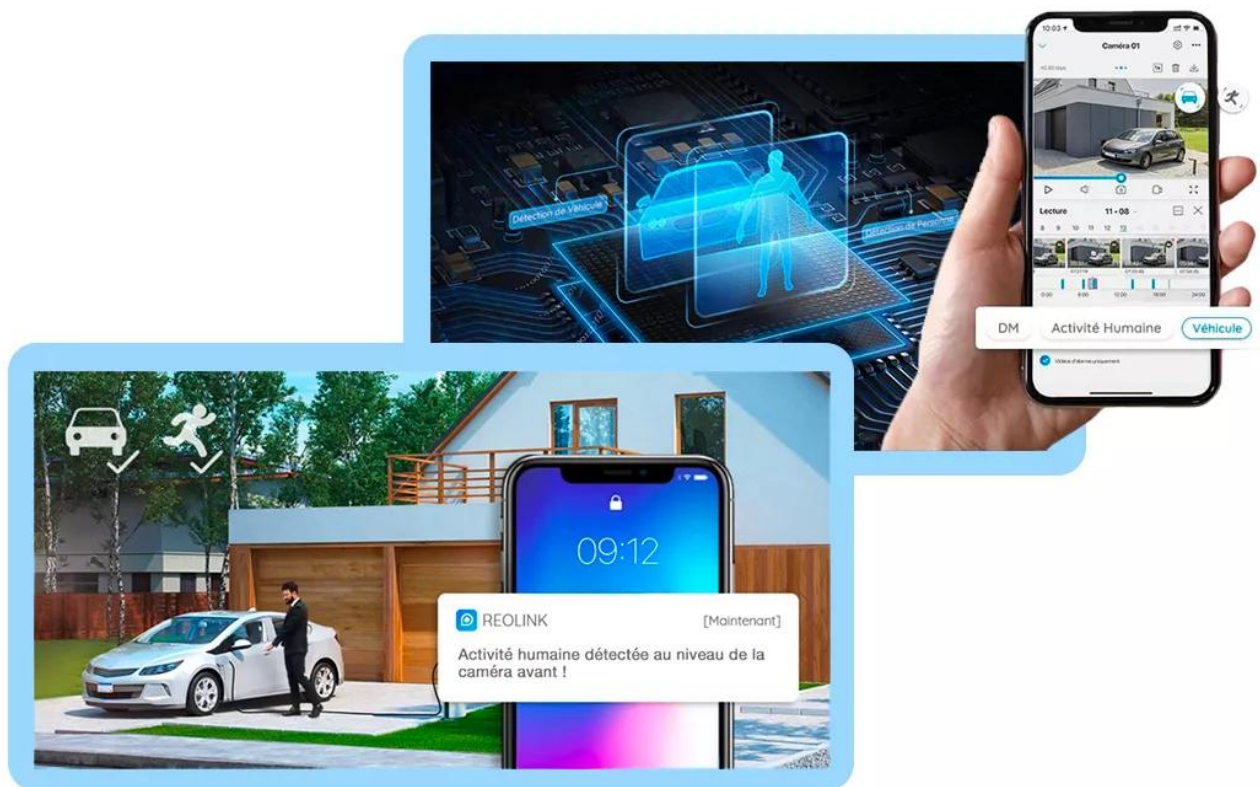

- L'application vous envoie une **notification dès qu'une vidéo automatique** est enregistrée par la caméra (*lors d'une détection de mouvement*).

Détection intelligente => Alerte de la présence de personnes ou de véhicules

Ce type de caméra possède un **filtre de dernière technologie**. Vous **pourrez savoir directement si la caméra a détecté un humain ou un véhicule** dans son champ de vision. C'est un **atout considérable**, vous permettant d'**authentifier des individus suspects qui rôdent chez vous**, ou des **véhicules suspects** (*garés sur vos places privées par exemple*) et dans tous les cas **non désirables**.

Sélectionnez 'Détection de mouvement' et/ou 'Détection d'humain' et/ou 'Détection de véhicule'. Vous recevrez **l'alerte la plus adaptée**, en fonction de ce que vous avez coché. Par exemple, si vous cochez toutes les détections, lors du passage d'un écureuil devant la caméra, vous recevrez une alerte de détection de mouvement alors qu'un humain va vous donner l'alerte de détection d'humain.

Notez que les enregistrements et les notifications sont indépendants, avec leur **propre planning d'activation**. Vous pouvez déclencher par exemple des enregistrements de vidéos automatiques sur toutes les détections mais ne recevoir des notifications uniquement lorsqu'un humain est détecté la nuit (*pour limiter les alertes sur votre téléphone*). Cette fonction est unique sur le marché !

Nous proposons une **diversité de caméras disposant de la détection inédite intelligente** pour **répondre avec précision à vos besoins en**