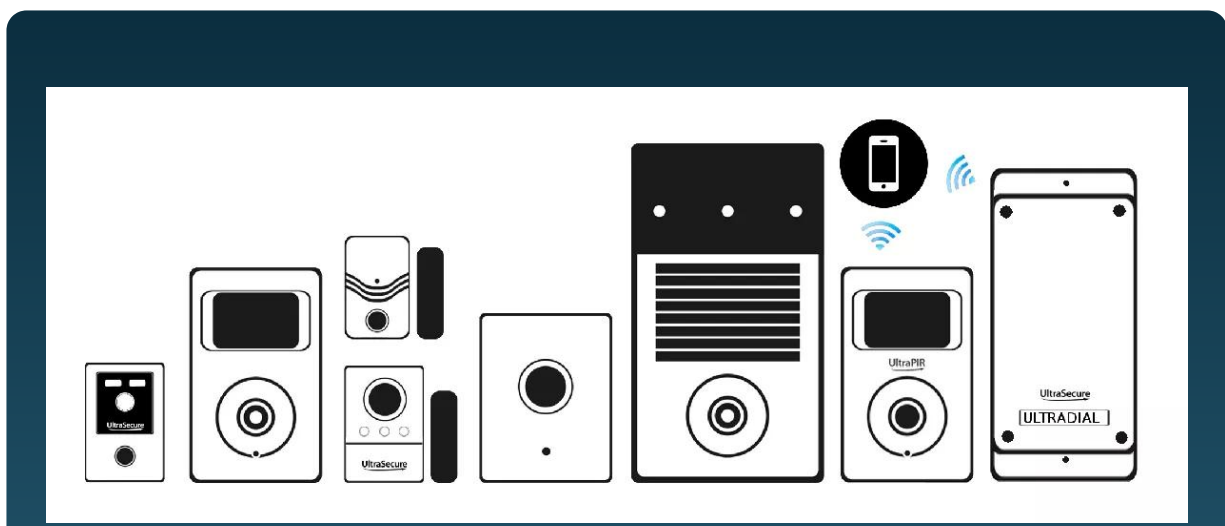

TÉLÉCOMMANDE

- Armement / désarmement à distance (100m champ libre)
- 1 à 2 ans d'autonomie sur pile (fournie)
- Jusqu'à 9 télécommandes par système

Armement et désarmement à distance

La télécommande BT permet de contrôler votre système dans un rayon de **100 mètres** (*champ libre*). Armez ou désarmez-le simplement à distance en temps utile (*La LED témoin située en façade vous informe que le signal a bien été envoyé*). Il est possible de jumeler un maximum de **9 télécommandes** (*F007-0660-00*) par système BT au besoin.

Son **design et sa qualité de fabrication** ont été travaillés pour vous assurer une **utilisation optimale pour le long terme**. Les boutons sont larges et agréables à utiliser, cette télécommande est un formidable outil pour **contrôler à distance votre système**.

Idéal dans de nombreux environnements

- Maisons/établissements/commerces
- Appartements
- Granges & garages
- Caravanes, chalets, maisons de vacances
- Bateaux et camping cars
- Ateliers
- Bâtiments neufs (*sans alimentation*)
- Installation rapide ou temporaire

Une gamme ultra-simple et innovante