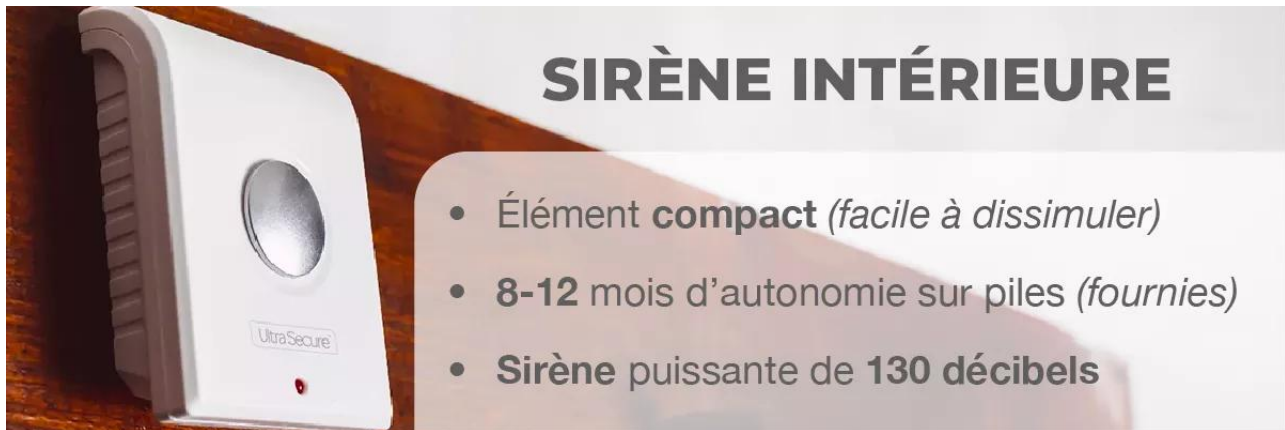

Conçue pour l'extérieur

La sirène solaire BT est **résistante aux intempéries et respecte la norme IP65**, vous autorisant une utilisation tout au long de l'année et pour le **long terme**. Rien ne vous empêche cependant de l'utiliser en intérieur (*sur piles*) et de bénéficier de ces flashes lumineux dissuasifs.

Une sirène intérieure compacte très pratique

La sirène intérieure BT est unique et conçue pour se déclencher **5 secondes plus tard**, créant davantage de **trouble pour l'intrus**. Elle émettra un **son puissant de 130 dB** pendant **60 secondes**. Suite à cela, elle reste armée (*prête à être activée à nouveau*).

Elle est **compacte**, complètement **autonome sur piles fournies** et vous permet une installation rapide et simple. C'est un **allié incontournable** de votre système de surveillance.