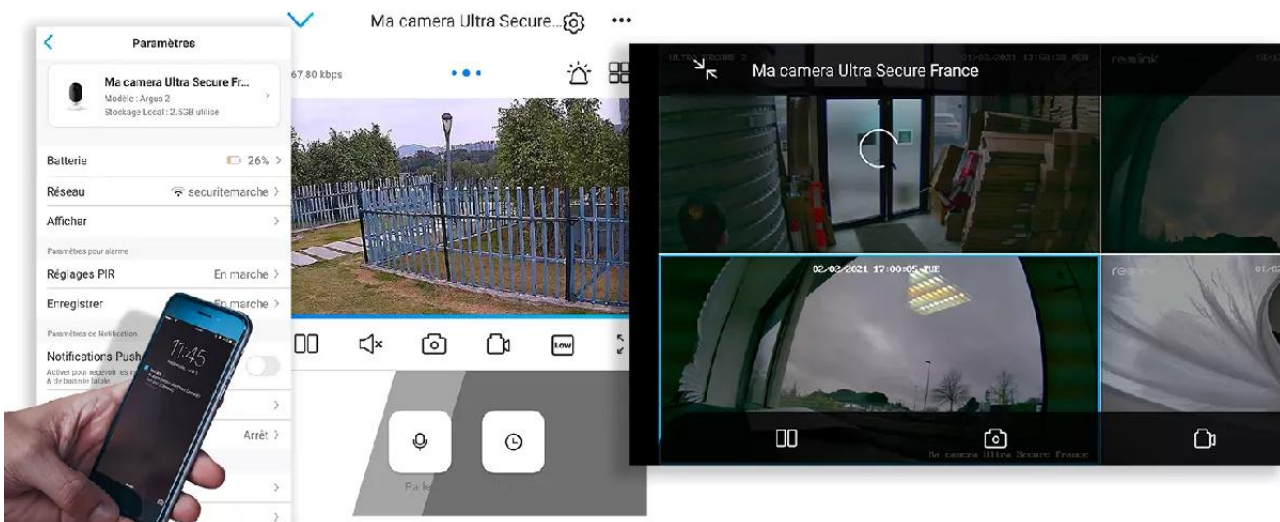

Carte SD fournie

Enregistrez vos vidéos automatiquement, sur la carte SD fournie dans ce pack, lors d'une détection de mouvement et visionnez-les à loisir. Ici, une **carte SD** d'une capacité de **128 Go** est **fournie** avec la caméra ([F002-0920-51](#)).

Une application simple, pratique et intuitive

Accédez en quelques pressions de doigts à **l'une des meilleures applications Smartphone disponibles**. Elle est **parfaitement adaptée à votre utilisation**, d'une ergonomie et d'une simplicité redoutable au quotidien.

Des **mise à jour régulières** vous assurent un **fonctionnement parfait, même à long terme** et apportent même des **nouvelles fonctionnalités intéressantes au fil du temps**. Comme notamment la possibilité de **masquer une zone de votre vidéo** pour respecter notamment le droit à l'image de certaines zones publiques dans votre champ de vision (*vue au second plan par exemple*).

Notez qu'il est **également possible d'accéder à vos caméras à distance sur PC ou MAC** également, via n'importe quel ordinateur (*très pratique pour certaines utilisations*).

Dernières nouveautés

*Le **nombre de caméras synchronisées** sur l'application est illimité. C'est une prouesse dans le milieu de la vidéosurveillance que nous tenons à souligner.

***Plusieurs vues possibles** en mode "Live" : 1 caméra / **grille de 4 ou 9 caméras simultanément** / liste de **toutes les caméras** (*passer aux suivantes en faisant défiler simplement vers le bas*).