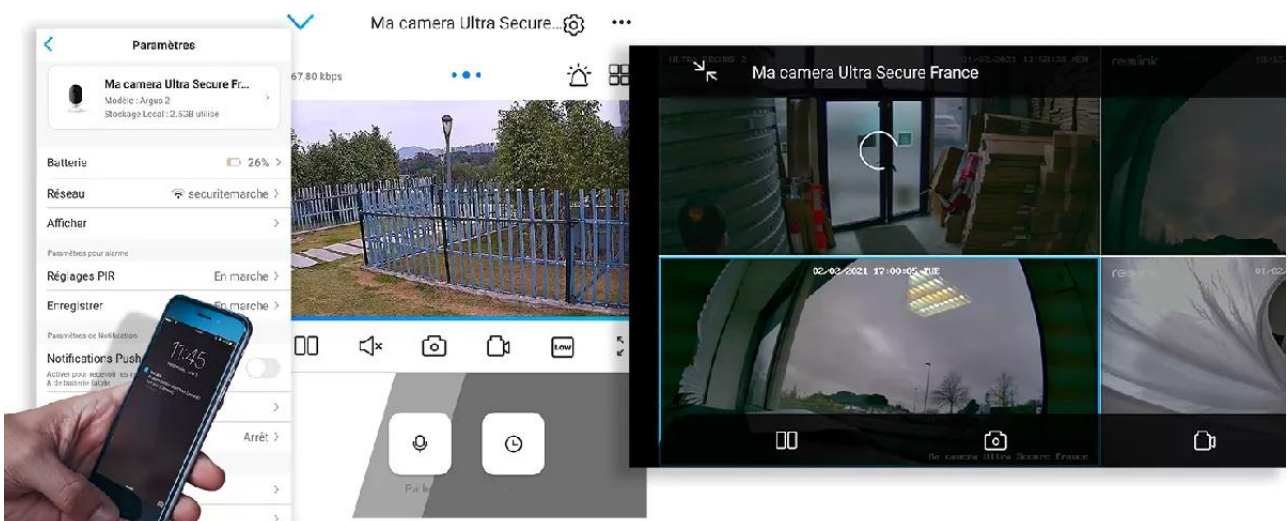

Carte SD fournie

Enregistrez vos vidéos automatiquement, sur la carte SD fournie dans ce pack, lors d'une détection de mouvement et visionnez-les à loisir. Ici, une **carte SD** d'une capacité de **128 Go** est **fournie** avec la caméra ([F002-0920-51](#)).

Une application simple, pratique et intuitive

Accédez en quelques pressions de doigts à **l'une des meilleures applications Smartphone disponibles**. Elle est **parfaitement adaptée à votre utilisation**, d'une ergonomie et d'une simplicité redoutable au quotidien.

Des **mise à jour régulières** vous assurent un **fonctionnement parfait, même à long terme** et apportent même des **nouvelles fonctionnalités intéressantes au fil du temps**. Comme notamment la possibilité de **masquer une zone de votre vidéo** pour respecter notamment le droit à l'image de certaines zones publiques dans votre champ de vision (*vue au second plan par exemple*).

Notez qu'il est **également possible d'accéder à vos caméras à distance sur PC ou MAC** également, via n'importe quel ordinateur (*très pratique pour certaines utilisations*).

Dernières nouveautés

*Le **nombre de caméras synchronisées** sur l'application est illimité. C'est une prouesse dans le milieu de la vidéosurveillance que nous tenons à souligner.

***Plusieurs vues possibles** en mode "Live" : 1 caméra / **grille de 4 ou 9 caméras simultanément** / liste de **toutes les caméras** (*passer aux suivantes en faisant défiler simplement vers le bas*).