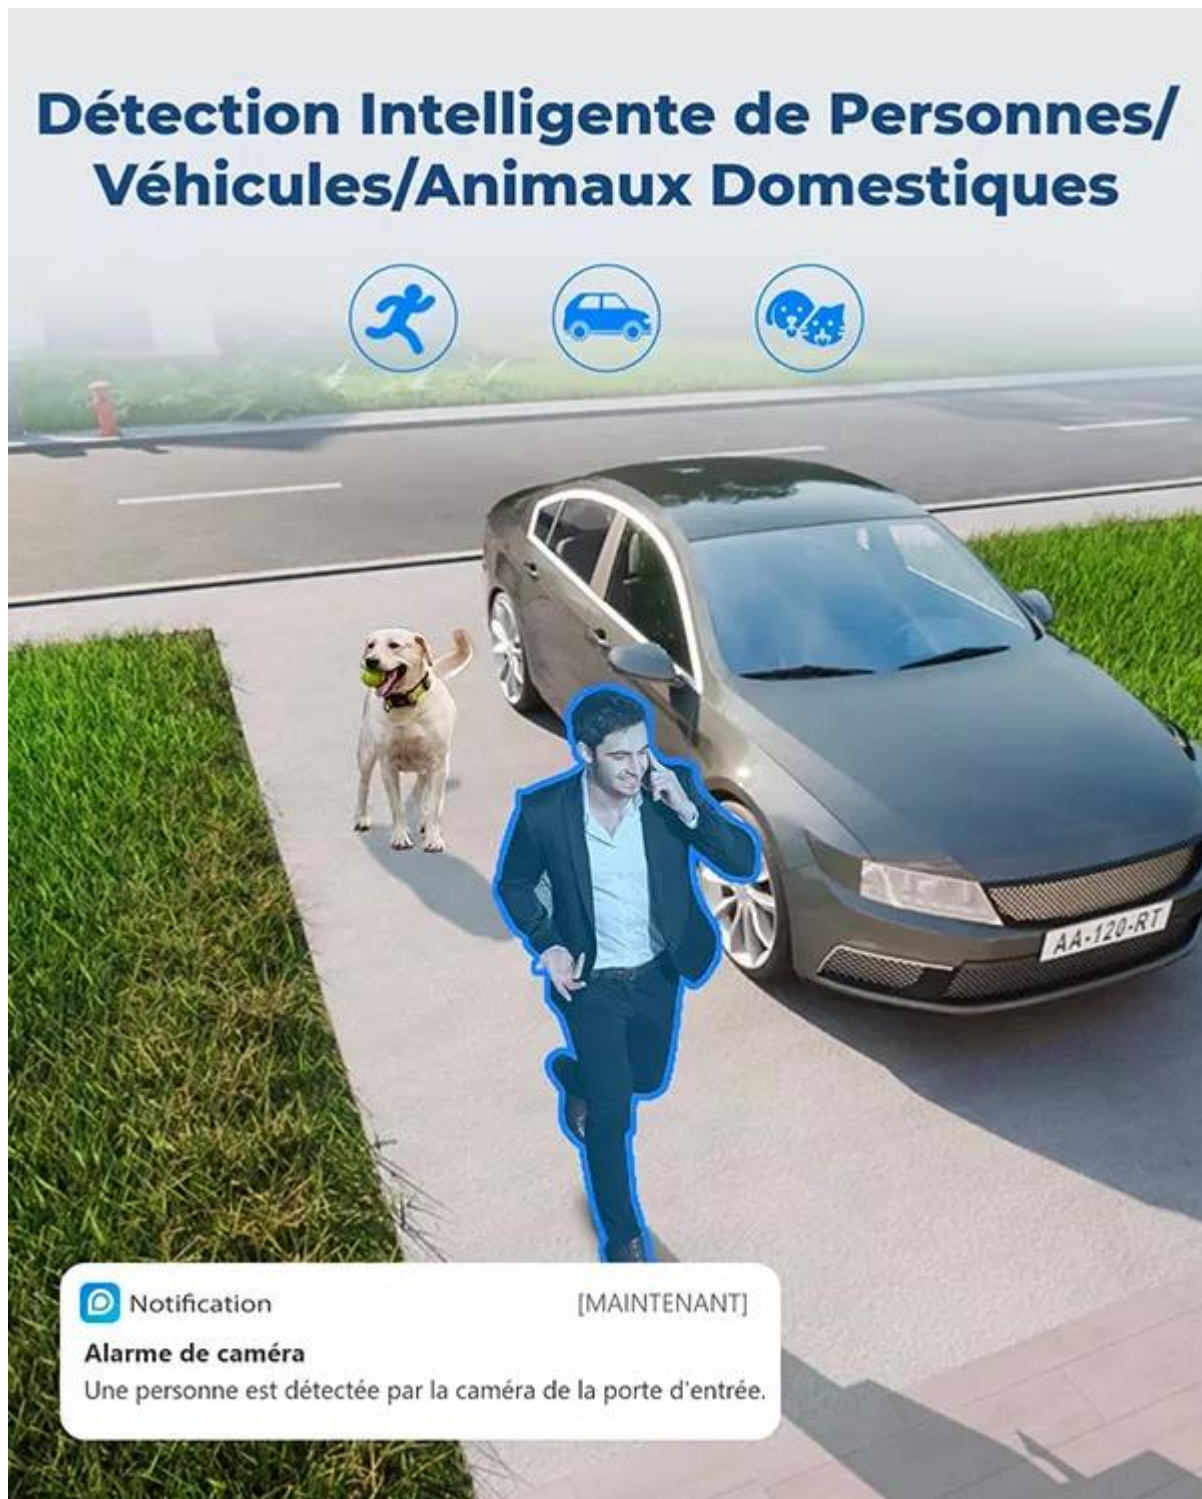

Détection intelligente => Alerte de la présence de personnes, véhicules et animaux

Ce type de caméra possède la technologie de **détection intelligente** dernier cri. Vous pourrez savoir directement si la caméra a détecté **un humain, un véhicule** ou **un animal** dans son champ de vision. C'est un **atout considérable**, vous permettant d'**identifier** des individus suspects qui rôdent chez vous, ou des **véhicules suspects** (*garés sur vos places privées par exemple*) et dans tous les cas **non désirables**.

Sélectionnez 'Détection de mouvement' et/ou 'Détection d'humain' et/ou 'Détection de véhicule' 'Détection d'animaux'. Vous recevrez **l'alerte la plus adaptée**, en fonction de ce que vous avez coché. Par exemple, si vous cochez toutes les détections, lors du passage d'un