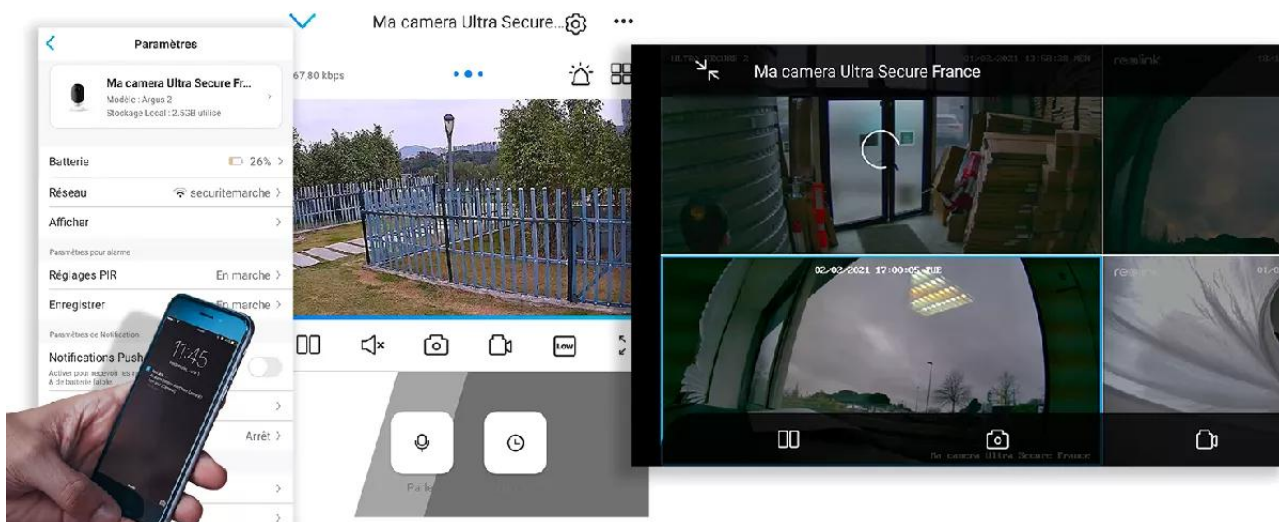

Une application simple, pratique et intuitive

Accédez en quelques pressions de doigts à **l'une des meilleures applications Smartphone disponibles**. Elle est **parfaitement adaptée à votre utilisation**, d'une ergonomie et d'une simplicité redoutable au quotidien.

Des **mise à jour régulières** vous assurent un **fonctionnement parfait, même à long terme** et apportent même des **nouvelles fonctionnalités intéressantes au fil du temps**. Comme notamment la possibilité de **masquer une zone de votre vidéo** pour respecter notamment le droit à l'image de certaines zones publiques dans votre champ de vision (*rue au second plan par exemple*).

Notez qu'il est **également possible d'accéder à vos caméras à distance sur PC ou MAC** également, via n'importe quel ordinateur (*très pratique pour certaines utilisations*).

Dernières nouveautés

*Le **nombre de caméras synchronisées** sur l'application est illimité. C'est une prouesse dans le milieu de la vidéosurveillance que nous tenons à souligner.

***Plusieurs vues possibles** en mode "Live" : 1 caméra / **grille de 4 ou 9 caméras simultanément** / liste de **toutes les caméras** (*passer aux suivantes en faisant défiler simplement vers le bas*).