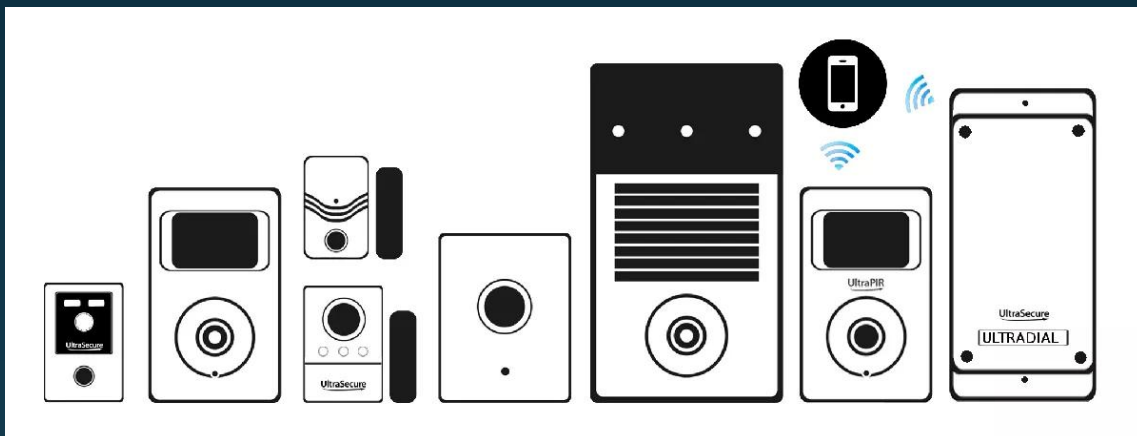

Ajoutez les **éléments de votre choix** à ce kit, suivant vos **besoins** et votre **environnement** afin d'assurer une **alerte sûre**. Toute la gamme BT est compatible. Choisissez de **nouveaux produits complémentaires** ou **augmentez la quantité de ceux déjà présents** dans votre système :

[F007-0660-00](#) / [F007-1460-00](#) / [F007-0230-00](#) / [F007-0180-00](#) /
[F007-0221-00](#) / [F007-0260-00](#) / [F007-0200-00](#) / [F007-4000-50](#) /
[F007-1420-50](#) / [F004-4740-50](#) / [F007-1460-54](#) / [F007-0650-53](#) /
[F007-0680-51](#)

Et **concevez** le système qui **répond** parfaitement à **vos besoins**, sans compromis (*quelques exemples* : [F007-1000-60](#) / [F007-4500-51](#) / [F007-1200-56](#)) !

NOTE

Il n'y a **aucune limite au nombre d'accessoires** que vous pouvez ajouter, du moment qu'ils sont dans un **rayon de 100m** en champ libre (*soit 40-60m avec des obstacles*). Les accessoires (*sauf détecteur d'ouverture*) agissent également comme **répéteur de signal**, ce qui vous permet d'avoir un **champ d'action plus grand**. Comme une toile d'araignée, quand un accessoire capte le signal d'un détecteur, il le renvoie au suivant (*effet de rebond*).