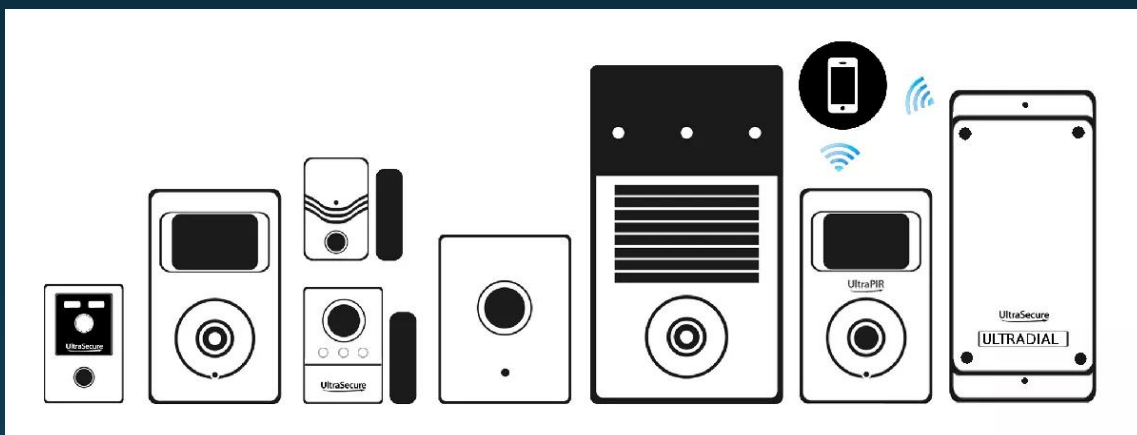

Une gamme ultra-simple et innovante

Ajoutez les **éléments de votre choix** à ce kit, suivant vos **besoins** et votre **environnement** afin d'assurer une **alerte sûre**. Toute la gamme BT est compatible. Choisissez de **nouveaux produits complémentaires** ou **augmentez la quantité de ceux déjà présents** dans votre système :
[F007-0660-00](#) / [F007-1460-00](#) / [F007-0230-00](#) / [F007-0180-00](#) /
[F007-0221-00](#) / [F007-0260-00](#) / [F007-0200-00](#) / [F007-4000-50](#) /
[F007-1420-50](#) / [F004-4740-50](#) / [F007-1460-54](#) / [F007-0650-53](#) /
[F007-0680-51](#)

Et **concevez** le système qui **répond** parfaitement à **vos besoins**, sans compromis (*quelques exemples* : [F007-1000-60](#) / [F007-4500-51](#) / [F007-1200-56](#)) !

NOTE

Il n'y a **aucune limite au nombre d'accessoires** que vous pouvez ajouter, du moment qu'ils sont dans un **rayon de 100m** en champ libre (soit 40-60m avec des obstacles). Les accessoires (sauf détecteur d'ouverture) agissent également comme **répéteur de signal**, ce qui vous permet d'avoir un **champ d'action plus grand**. Comme une toile d'araignée, quand un accessoire capte le signal d'un détecteur, il le renvoie au suivant (*effet de rebond*).