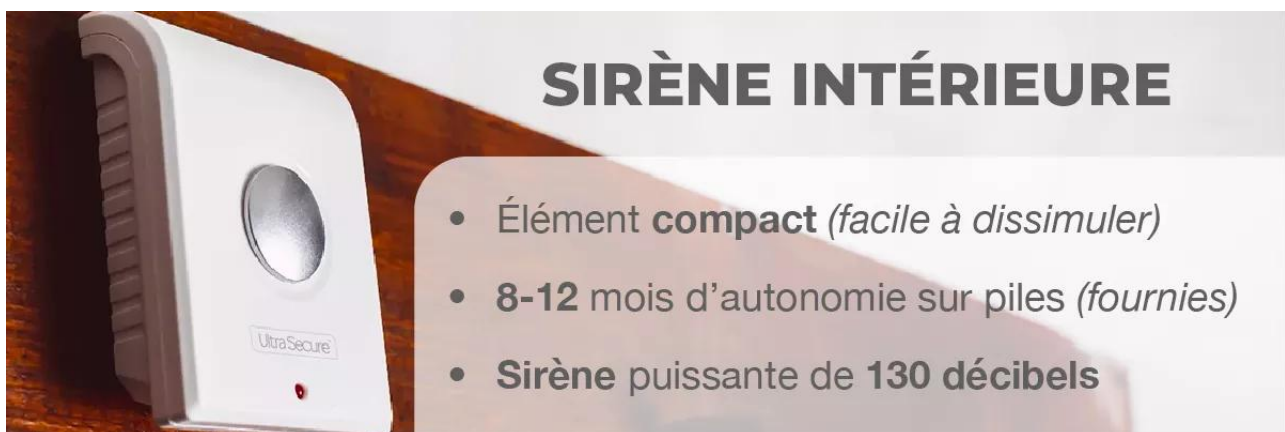

Ce **Détecteur d'ouverture BT** est un **véritable gardien**, capable de **donner l'alerte si un intrus ouvre votre porte ou fenêtre**.

Le **contact aimanté** s'installe sur la porte/la fenêtre et l'**aimant** sur le cadre. Lorsque la porte ou la fenêtre est fermée, les deux parties se trouvent à 5 - 7 mm l'une de l'autre (pour certaines installations, il vous semblera peut-être opportun d'installer les éléments dans le sens inverse). Lorsque la porte/la fenêtre est ouverte, le **contact envoie un signal** radio sans-fil à tous les détecteurs et les sirènes sur le même réseau, dans un rayon de **100 mètres** (*champ libre*).

Conseil d'installation

Attention : Notre détecteur d'ouverture BT peut rencontrer des problèmes de déclenchement sur des **portes métalliques** ou en **acier**. Pour éviter cela :

- Utilisez un **support isolant** entre le détecteur et la surface métallique.
- **Éloignez** le détecteur des charnières métalliques.
- **Testez** le fonctionnement avant fixation définitive.

Ces précautions assurent une **performance optimale** de votre système de sécurité. Pour toute assistance, contactez notre service clientèle.

Une sirène intérieure compacte très pratique

La sirène intérieure BT est unique et conçue pour se déclencher **5 secondes plus tard**, créant davantage de **trouble pour l'intrus**. Elle émettra un **son puissant de 130 dB** pendant **60 secondes**. Suite à cela, elle reste armée (*prête à être activée à nouveau*).