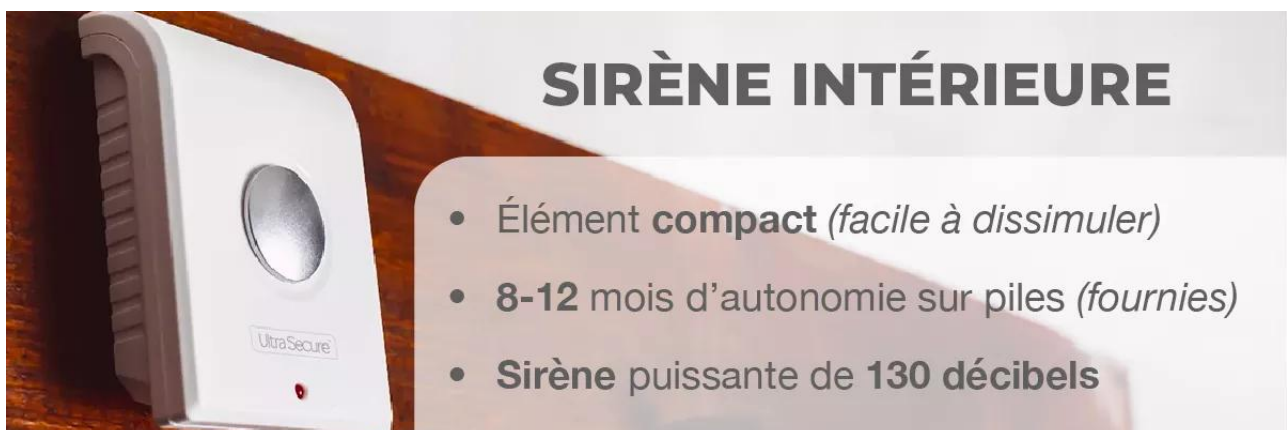

Ce **Détecteur d'ouverture BT** est un **véritable gardien**, capable de **donner l'alerte si un intrus ouvre votre porte ou fenêtre**.

Le **contact aimanté** s'installe sur la porte/la fenêtre et l'**aimant** sur le cadre. Lorsque la porte ou la fenêtre est fermée, les deux parties se trouvent à 5 - 7 mm l'une de l'autre (pour certaines installations, il vous semblera peut-être opportun d'installer les éléments dans le sens inverse). Lorsque la porte/la fenêtre est ouverte, le **contact envoie un signal** radio sans-fil à tous les détecteurs et les sirènes sur le même réseau, dans un rayon de **100 mètres** (*champ libre*).

Conseil d'installation

Attention : Notre détecteur d'ouverture BT peut rencontrer des problèmes de déclenchement sur des **portes métalliques** ou en **acier**. Pour éviter cela :

- Utilisez un **support isolant** entre le détecteur et la surface métallique.
- **Éloignez** le détecteur des charnières métalliques.
- **Testez** le fonctionnement avant fixation définitive.

Ces précautions assurent une **performance optimale** de votre système de sécurité. Pour toute assistance, contactez notre service clientèle.

Une sirène intérieure compacte très pratique

La sirène intérieure BT est unique et conçue pour se déclencher **5 secondes plus tard**, créant davantage de **trouble pour l'intrus**. Elle émettra un **son puissant de 130 dB** pendant **60 secondes**. Suite à cela, elle reste armée (*prête à être activée à nouveau*).