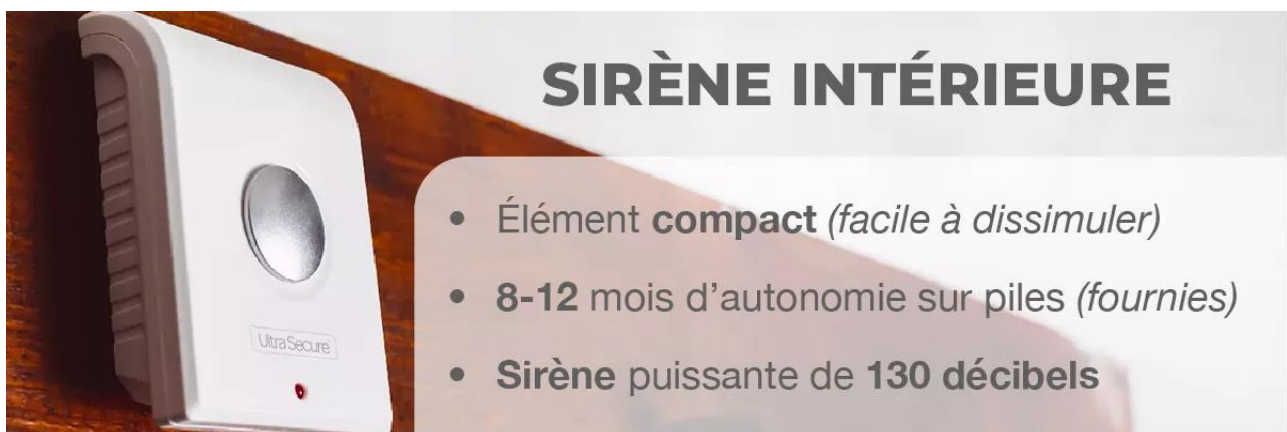

Ce **Détecteur d'ouverture BT** est un **véritable gardien**, capable de **donner l'alerte si un intrus ouvre votre porte ou fenêtre**.

Le **contact aimanté** s'installe sur la porte/la fenêtre et l'**aimant** sur le cadre. Lorsque la porte ou la fenêtre est fermée, les deux parties se trouvent à 5 - 7 mm l'une de l'autre (pour certaines installations, il vous semblera peut-être opportun d'installer les éléments dans le sens inverse). Lorsque la porte/la fenêtre est ouverte, le **contact envoie un signal** radio sans-fil à tous les détecteurs et les sirènes sur le même réseau, dans un rayon de **100 mètres** (*champ libre*).

Conseil d'installation

Attention : Notre détecteur d'ouverture BT peut rencontrer des problèmes de déclenchement sur des **portes métalliques** ou en **acier**. Pour éviter cela :

- Utilisez un **support isolant** entre le détecteur et la surface métallique.
- **Éloignez** le détecteur des charnières métalliques.
- **Testez** le fonctionnement avant fixation définitive.

Ces précautions assurent une **performance optimale** de votre système de sécurité. Pour toute assistance, contactez notre service clientèle.

Une sirène intérieure compacte très pratique

La sirène intérieure BT est unique et conçue pour se déclencher **5 secondes plus tard**, créant davantage de **trouble pour l'intrus**. Elle émettra un **son puissant de 130 dB** pendant **60 secondes**. Suite à cela, elle reste armée (*prête à être activée à nouveau*).