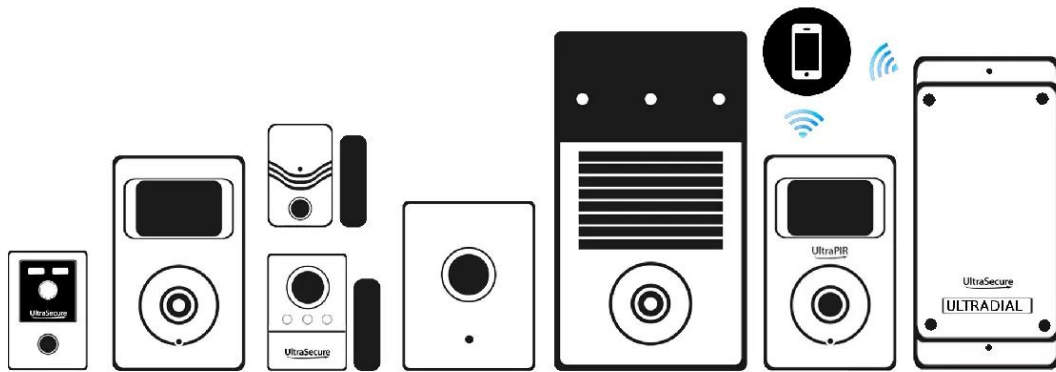

Ajoutez les **éléments de votre choix** à ce kit, suivant vos **besoins** et votre **environnement** afin d'assurer une **alerte sûre**. Toute la gamme BT est compatible. Choisissez de **nouveaux produits complémentaires** ou **augmentez la quantité de ceux déjà présents** dans votre système :
[F007-0660-00](#) / [F007-1460-00](#) / [F007-0230-00](#) / [F007-0180-00](#) /
[F007-0221-00](#) / [F007-0260-00](#) / [F007-0200-00](#) / [F007-4000-50](#) /
[F007-1420-50](#) / [F004-4740-50](#) / [F007-1460-54](#) / [F007-0650-53](#) /
[F007-0680-51](#)

Et **concevez** le système qui **répond** parfaitement à **vos besoins**, sans compromis (*quelques exemples* : [F007-1000-60](#) / [F007-4500-51](#) / [F007-1200-56](#)) !

NOTE

Il n'y a **aucune limite au nombre d'accessoires** que vous pouvez ajouter, du moment qu'ils sont dans un **rayon de 100m** en champ libre (*soit 40-60m avec des obstacles*). Les accessoires (*sauf détecteur d'ouverture*) agissent également comme **répéteur de signal**, ce qui vous permet d'avoir un **champ d'action plus grand**. Comme une toile d'araignée, quand un accessoire capte le signal d'un détecteur, il le renvoie au suivant (*effet de rebond*).