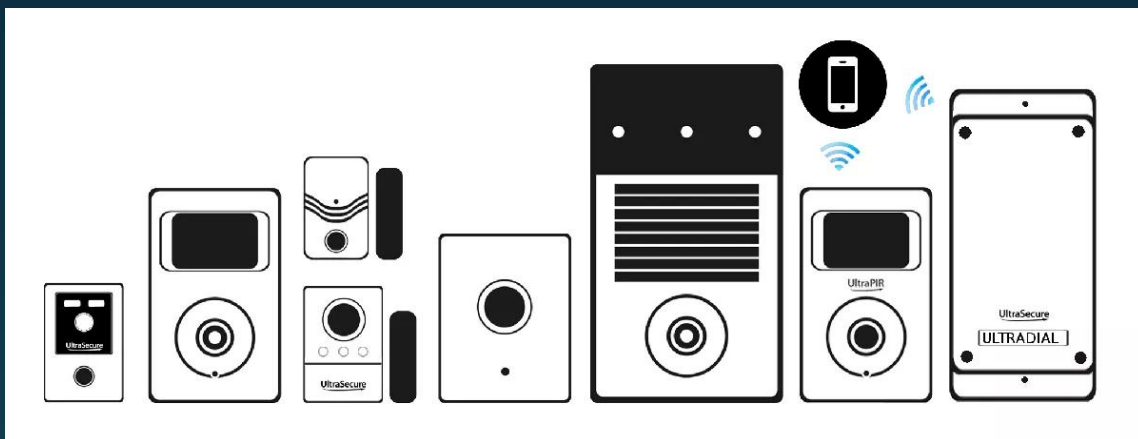

Son **design et sa qualité de fabrication** ont été travaillés pour vous assurer une **utilisation optimale pour le long terme**. Les boutons sont larges et agréables à utiliser, cette télécommande BT est un formidable outil pour **contrôler à distance votre système**.

FONCTION PANIQUE

En exclusivité avec l'UltraDIAL 4G, activez la **nouvelle fonction panique de votre télécommande** en maintenant les **deux boutons supérieurs marqués SOS**. L'**alerte silencieuse par appel et/ou SMS** sera automatiquement envoyée vers les numéros enregistrés. Les sirènes du système ne se déclenchent pas pour une alerte en toute discrétion.

Une gamme ultra-simple et innovante

Ajoutez les **éléments de votre choix** à ce kit, suivant vos **besoins** et votre **environnement** afin d'assurer une **alerte sûre**. Toute la gamme BT est compatible. Choisissez de **nouveaux produits complémentaires** ou **augmentez la quantité de ceux déjà présents** dans votre système :

[F007-0660-00](#) / [F007-1460-00](#) / [F007-0230-00](#) / [F007-0180-00](#) /
[F007-0221-00](#) / [F007-0260-00](#) / [F007-0200-00](#) / [F007-4000-50](#) /
[F007-1420-50](#) / [F004-4740-50](#) / [F007-1460-54](#) / [F007-0650-53](#) /
[F007-0680-51](#)

Et **concevez** le système qui **répond** parfaitement à **vos besoins**, sans compromis (*quelques exemples : [F007-1000-60](#) / [F007-4500-51](#) / [F007-1200-56](#)*) !