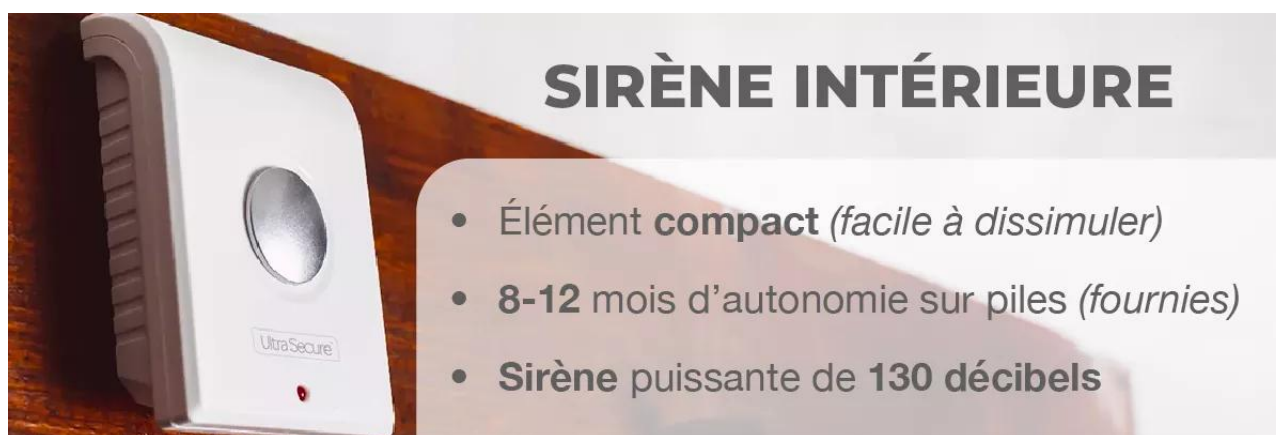

- **Éloignez** le détecteur des charnières métalliques.
- **Testez** le fonctionnement avant fixation définitive.

Ces précautions assurent une **performance optimale** de votre système de sécurité. Pour toute assistance, contactez notre service clientèle.

Une sirène intérieure compacte très pratique

La sirène intérieure BT est unique et conçue pour se déclencher **5 secondes plus tard**, créant davantage de **trouble pour l'intrus**. Elle émettra un **son puissant de 130 dB** pendant **60 secondes**. Suite à cela, elle reste armée (*prête à être activée à nouveau*).

Elle est **compacte**, complètement **autonome sur piles fournies** et vous permet une installation rapide et simple. C'est un **allié incontournable** du système de surveillance de votre véhicule.