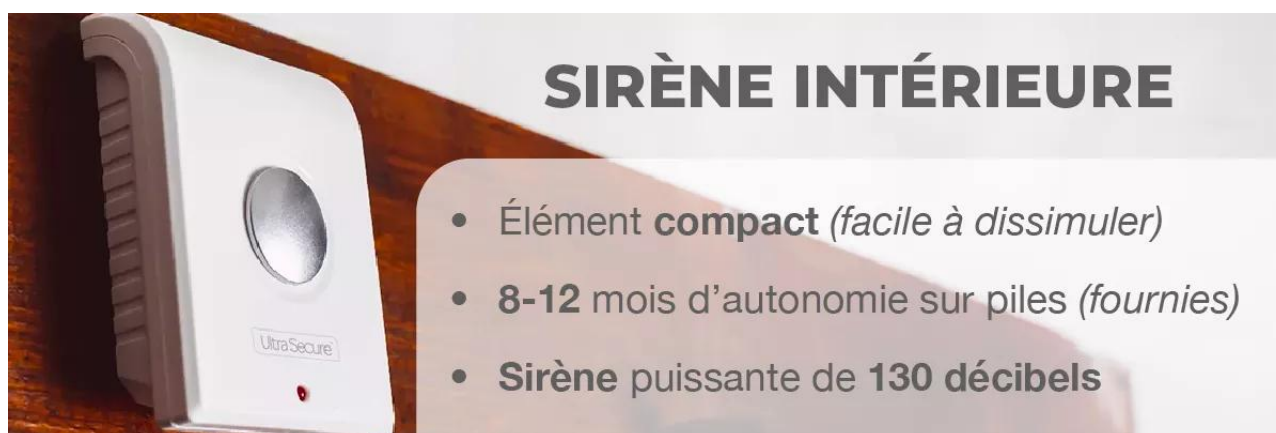

- **Éloignez** le détecteur des charnières métalliques.
- **Testez** le fonctionnement avant fixation définitive.

Ces précautions assurent une **performance optimale** de votre système de sécurité. Pour toute assistance, contactez notre service clientèle.

Une sirène intérieure compacte très pratique

La sirène intérieure BT est unique et conçue pour se déclencher **5 secondes plus tard**, créant davantage de **trouble pour l'intrus**. Elle émettra un **son puissant de 130 dB** pendant **60 secondes**. Suite à cela, elle reste armée (*prête à être activée à nouveau*).

Elle est **compacte**, complètement **autonome sur piles fournies** et vous permet une installation rapide et simple. C'est un **allié incontournable** du système de surveillance de votre véhicule.