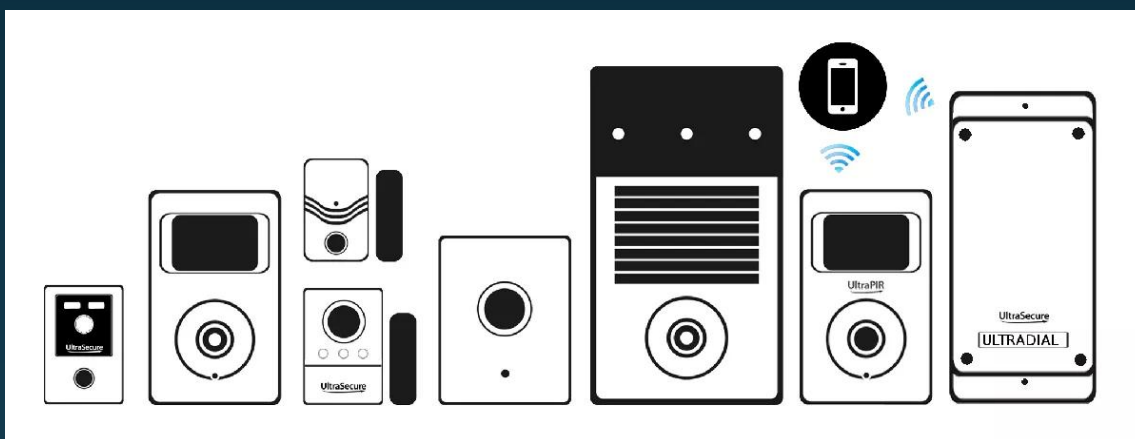

Son **design et sa qualité de fabrication** ont été travaillés pour vous assurer une **utilisation optimale pour le long terme**. Les boutons sont larges et agréables à utiliser, cette télécommande BT est un formidable outil pour **contrôler à distance votre système**.

FONCTION PANIQUE

En exclusivité avec l'UltraDIAL 4G, activez la **nouvelle fonction panique de votre télécommande** en maintenant les **deux boutons supérieurs marqués SOS**. L'**alerte silencieuse par appel et/ou SMS** sera automatiquement envoyée vers les numéros enregistrés. Les sirènes du système ne se déclenchent pas pour une alerte en toute discrétion.

Une gamme ultra-simple et innovante

Ajoutez les **éléments de votre choix** à ce kit, suivant vos **besoins** et votre **environnement** afin d'assurer une **alerte sûre**. Toute la gamme BT est compatible. Choisissez de **nouveaux produits complémentaires** ou **augmentez la quantité de ceux déjà présents** dans votre système :

[F007-0660-00](#) / [F007-1460-00](#) / [F007-0230-00](#) / [F007-0180-00](#) /
[F007-0221-00](#) / [F007-0260-00](#) / [F007-0200-00](#) / [F007-4000-50](#) /
[F007-1420-50](#) / [F004-4740-50](#) / [F007-1460-54](#) / [F007-0650-53](#) /
[F007-0680-51](#)

Et **concevez** le système qui **répond** parfaitement à **vos besoins**, sans compromis (*quelques exemples* : [F007-1000-60](#) / [F007-4500-51](#) / [F007-1200-56](#)) !