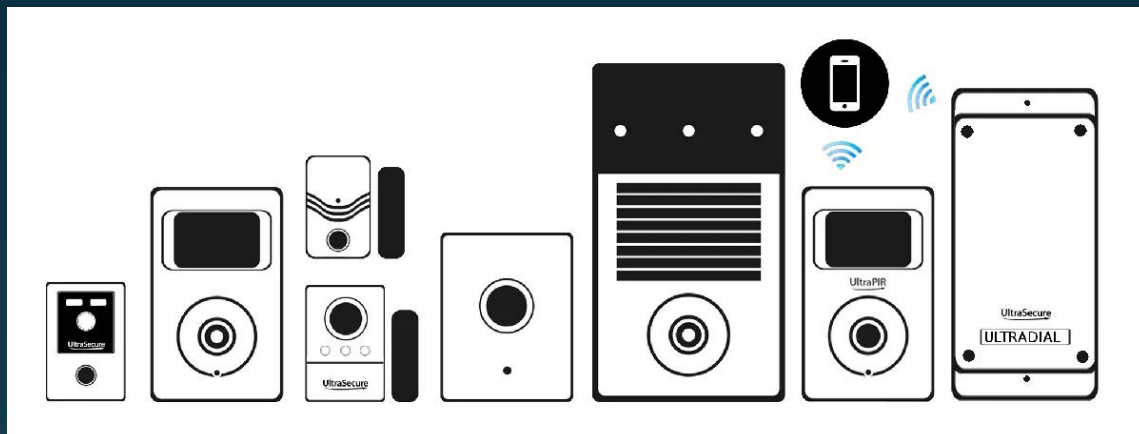

Le vendredi : 8h - 17h

Une gamme ultra-simple et innovante

Ajoutez les **éléments de votre choix** à ce kit suivant vos **besoins** et votre **environnement** pour vous assurer une **alerte sûre**, toute la gamme BT est compatible. Choisissez de **nouveaux produits complémentaires** ou **augmentez la quantité de ceux déjà présents** dans votre kit comme par exemple => [F007-0660-00](#) / [F007-1460-00](#) / [F007-0230-00](#) / [F007-0180-00](#) / [F007-0221-00](#) / [F007-0260-00](#) / [F007-0200-00](#) / [F007-4000-50](#) / [F004-4740-50](#) / [F007-1460-54](#) / [F007-0650-53](#) / [F007-0680-51](#)

Et **concevez** le système qui **répond** parfaitement à **vos besoins**, sans compromis (*quelques exemples* : [F007-1000-60](#) / [F007-4500-51](#) / [F007-1200-56](#)) !

Idéal pour sécuriser de nombreux types de véhicules

- **Camping-car** (*profilé, capucine, intégral, etc.*)
- **Véhicules aménagés** (*van, camionnette, break, etc.*)
- **Caravane** (*rigide, surbaissée, pliante, etc.*)
- **Utilitaire** (*fourgon, food-truck, camionnette, etc.*)
- **Camion / Semi-remorque**
- **Bateau** (*vedette, voilier, cabine, coque-open, etc.*)

Conception sur-mesure

Ce produit est le fruit du travail de nos techniciens, basés dans notre **atelier nantais**. Nous