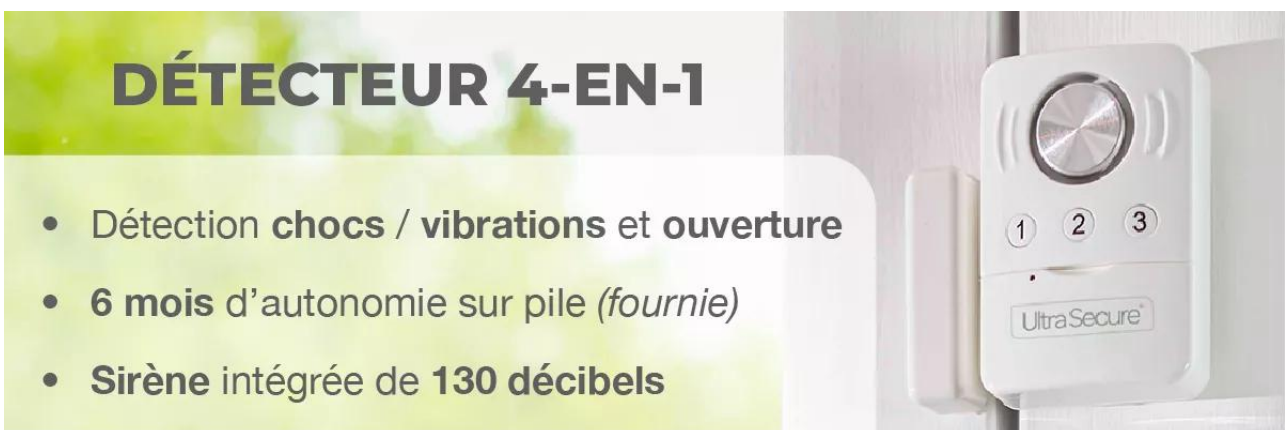

Détection intérieure avant effraction

Ce **détecteur intérieur ouverture/vibration** nouvelle génération va pouvoir **repérer des vibrations sur votre porte/portière ou votre fenêtre/vitre**.