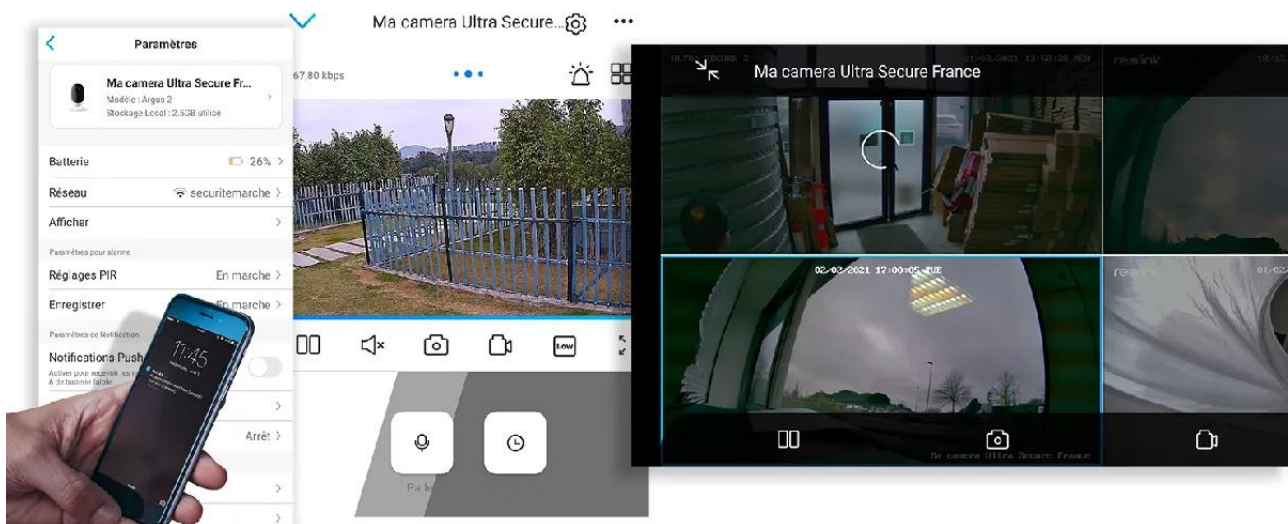

Nous proposons une **diversité de caméras** pour **répondre avec précision à vos besoins**. N'hésitez pas à consulter notre [catégorie complète de caméras WiFi alimentées sur secteur](#) avec notamment ([F002-2721-00](#) / [F002-3320-00](#) / [F002-3370-00](#) / [F002-3260-00](#) / [F002-3261-00](#) / [F002-3440-50](#) / [F002-3880-00](#) / [F002-3360-00](#) et plus encore). Pensez à une **carte-SD** ([F002-0920-50](#) / [F002-0920-51](#)) au besoin pour enregistrer automatiquement vos vidéos lors d'une détection voire pour profiter du mode Timelaps (*uniquement sur caméras compatibles*). Ajoutez une **touche dissuasive supplémentaire** avec nos **panneaux signalétiques** « *Attention bâtiment sous vidéosurveillance* », disponibles dans des **formats pratiques A5** ([F002-0531-00](#)) et **A4** ([F002-0501-00](#)). Fabriqués en **plastique rigide**, ils sont conçus pour une installation **en extérieur** et **résistent aux intempéries**. De plus, avec leurs **trous pré-perçés**, leur installation est rapide et pratique.

Besoin d'aide ?

Nous sommes disponibles pour vous, n'hésitez pas à nous **contacter directement par téléphone** pour vous **aguiller dans vos choix**.