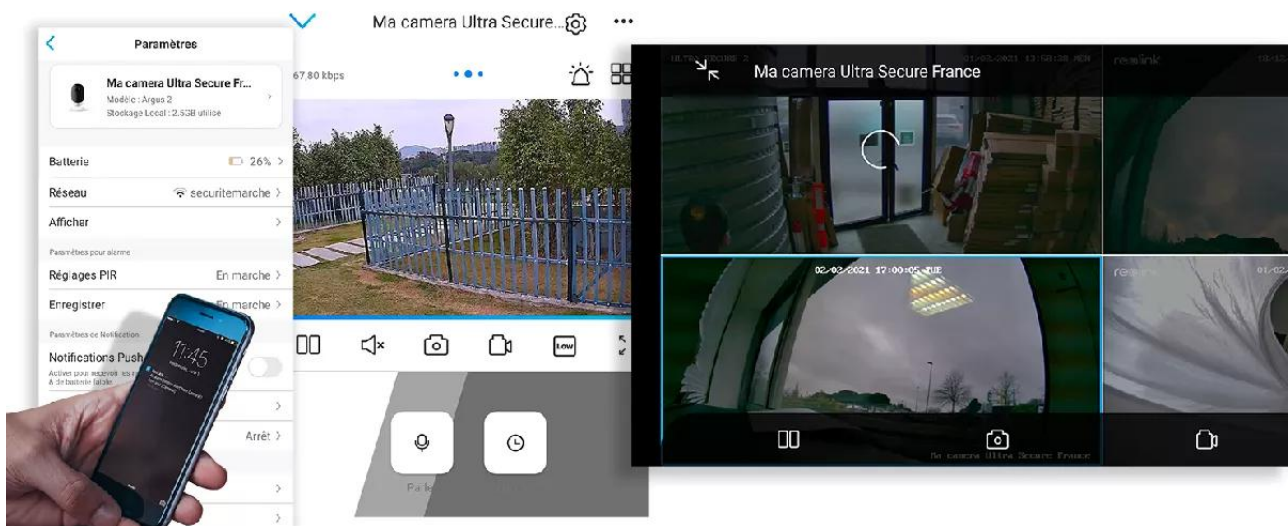

Nous proposons une **diversité de caméras** pour **répondre avec précision à vos besoins**. N'hésitez pas à consulter notre [catégorie complète de caméras WiFi](#) alimentées sur secteur avec notamment ([F002-2721-00](#) / [F002-3320-00](#) / [F002-3370-00](#) / [F002-3260-00](#) / [F002-3261-00](#) / [F002-3440-50](#) / [F002-3880-00](#) / [F002-3360-00](#) et plus encore). Pensez à une **carte-SD** ([F002-0920-50](#) / [F002-0920-51](#)) au besoin pour enregistrer automatiquement vos vidéos lors d'une détection voire pour profiter du mode Timelaps (*uniquement sur caméras compatibles*). Ajoutez une **touche dissuasive supplémentaire** avec nos **panneaux signalétiques** « *Attention bâtiment sous vidéosurveillance* », disponibles dans des **formats pratiques A5** ([F002-0531-00](#)) et **A4** ([F002-0501-00](#)). Fabriqués en **plastique rigide**, ils sont conçus pour une installation **en extérieur** et **résistent aux intempéries**. De plus, avec leurs **trous pré-perçés**, leur installation est rapide et pratique.

Besoin d'aide ?

Nous sommes disponibles pour vous, n'hésitez pas à nous **contacter directement par téléphone** pour vous **aguiller dans vos choix**.