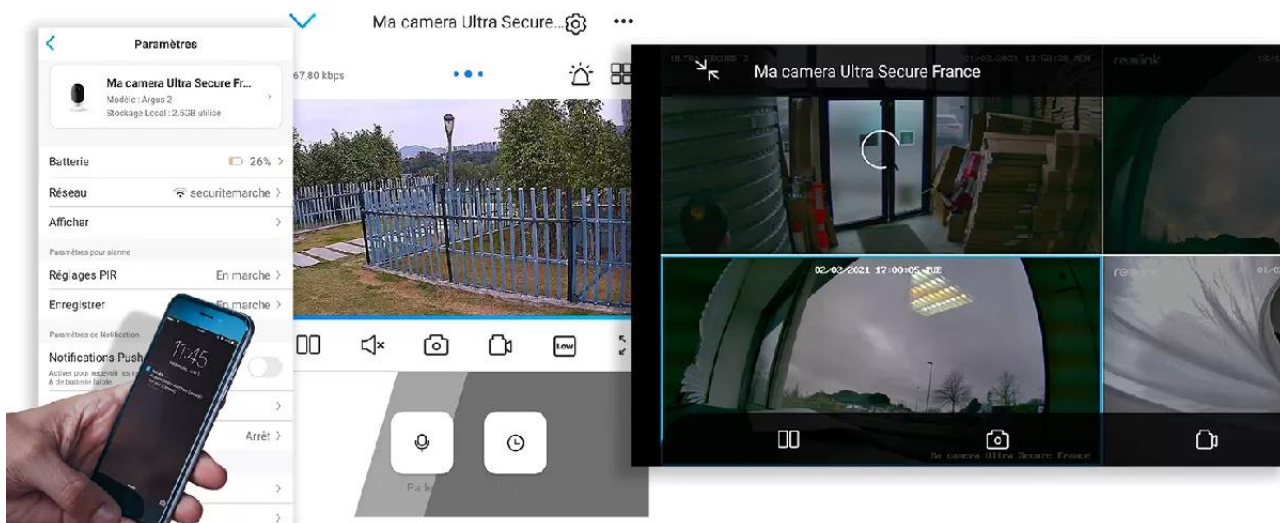

souhaitez, les vidéos enregistrées. Vous pouvez utiliser une carte-SD (*non fournie*) jusqu'à 256Go.

Une application simple, pratique et intuitive

Accédez en quelques pressions de doigts à **l'une des meilleures applications Smartphone disponibles**. Elle est **parfaitement adaptée à votre utilisation**, d'une ergonomie et d'une simplicité redoutable au quotidien.

Des **mise à jour régulières** vous assurent un **fonctionnement parfait, même à long terme** et apportent même des **nouvelles fonctionnalités intéressantes au fil du temps**. Comme notamment la possibilité de **masquer une zone de votre vidéo** pour respecter notamment le droit à l'image de certaines zones publiques dans votre champ de vision (*rue au second plan par exemple*).

Notez qu'il est **également possible d'accéder à vos caméras à distance sur PC ou MAC** également, via n'importe quel ordinateur (*très pratique pour certaines utilisations*).

Dernières nouveautés

*Le **nombre de caméras synchronisées** sur l'application est illimité. C'est une prouesse dans le milieu de la vidéosurveillance que nous tenons à souligner.

***Plusieurs vues possibles** en mode "Live" : 1 caméra / **grille de 4 ou 9 caméras simultanément** / liste de **toutes les caméras** (*passer aux suivantes en faisant défiler simplement vers le bas*).