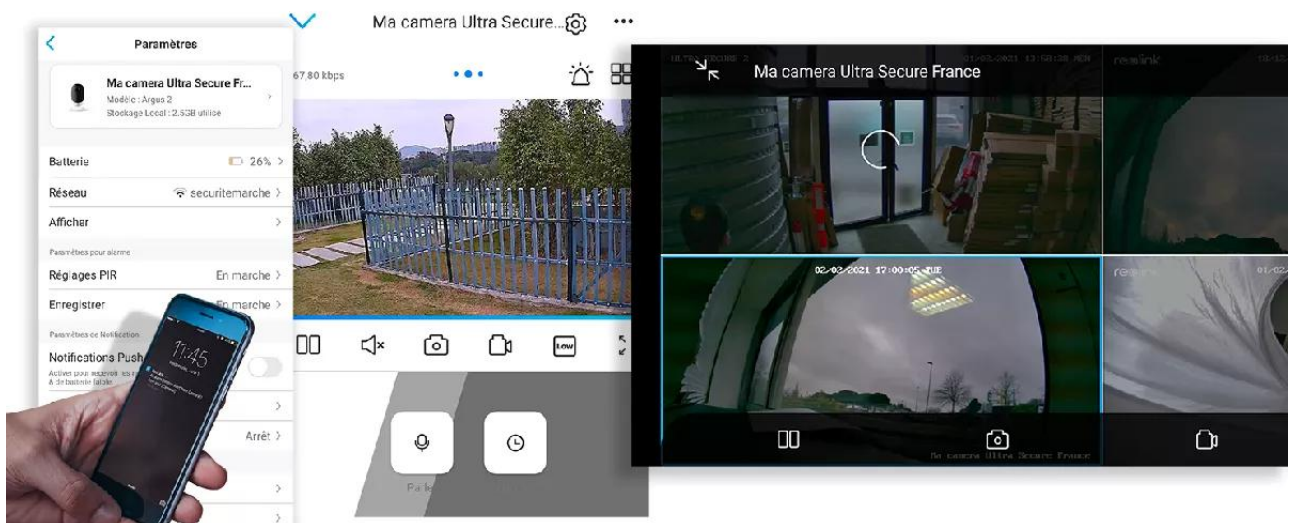

souhaitez, les vidéos enregistrées. Vous pouvez utiliser une carte-SD (*non fournie*) jusqu'à 256Go.

Une application simple, pratique et intuitive

Accédez en quelques pressions de doigts à **l'une des meilleures applications Smartphone disponibles**. Elle est **parfaitement adaptée à votre utilisation**, d'une ergonomie et d'une simplicité redoutable au quotidien.

Des **mise à jour régulières** vous assurent un **fonctionnement parfait, même à long terme** et apportent même des **nouvelles fonctionnalités intéressantes au fil du temps**. Comme notamment la possibilité de **masquer une zone de votre vidéo** pour respecter notamment le droit à l'image de certaines zones publiques dans votre champ de vision (*rue au second plan par exemple*).

Notez qu'il est **également possible d'accéder à vos caméras à distance sur PC ou MAC** également, via n'importe quel ordinateur (*très pratique pour certaines utilisations*).

Dernières nouveautés

*Le **nombre de caméras synchronisées** sur l'application est illimité. C'est une prouesse dans le milieu de la vidéosurveillance que nous tenons à souligner.

***Plusieurs vues possibles** en mode "Live" : 1 caméra / **grille de 4 ou 9 caméras simultanément** / liste de **toutes les caméras** (*passer aux suivantes en faisant défiler simplement vers le bas*).