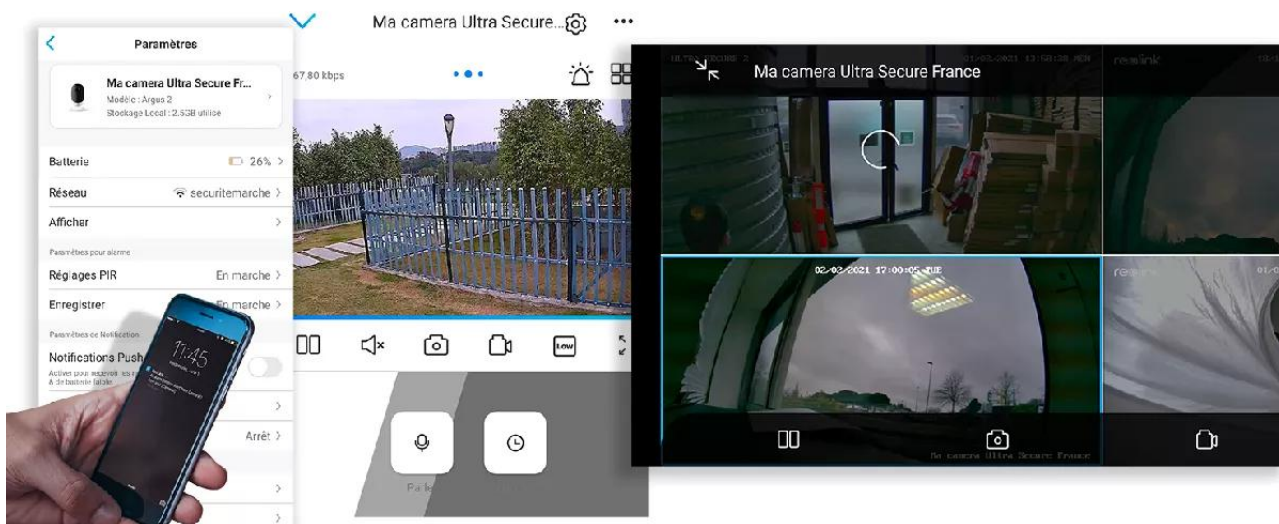

Une application simple, pratique et intuitive

Accédez en quelques pressions de doigts à **l'une des meilleures applications Smartphone disponibles**. Elle est **parfaitement adaptée à votre utilisation**, d'une ergonomie et d'une simplicité redoutable au quotidien.

Des **mise à jour régulières** vous assurent un **fonctionnement parfait, même à long terme** et apportent même des **nouvelles fonctionnalités intéressantes au fil du temps**. Comme notamment la possibilité de **masquer une zone de votre vidéo** pour respecter notamment le droit à l'image de certaines zones publiques dans votre champ de vision (*rue au second plan par exemple*).

Notez qu'il est **également possible d'accéder à vos caméras à distance sur PC ou MAC** également, via n'importe quel ordinateur (*très pratique pour certaines utilisations*).

Dernières nouveautés

*Le **nombre de caméras synchronisées** sur l'application est illimité. C'est une prouesse dans le milieu de la vidéosurveillance que nous tenons à souligner.

***Plusieurs vues possibles** en mode "Live" : 1 caméra / **grille de 4 ou 9 caméras simultanément** / liste de **toutes les caméras** (*passer aux suivantes en faisant défiler simplement vers le bas*).

Nous proposons une **diversité de caméras** pour **répondre avec précision à vos besoins**. N'hésitez pas à consulter notre [catégorie](#)