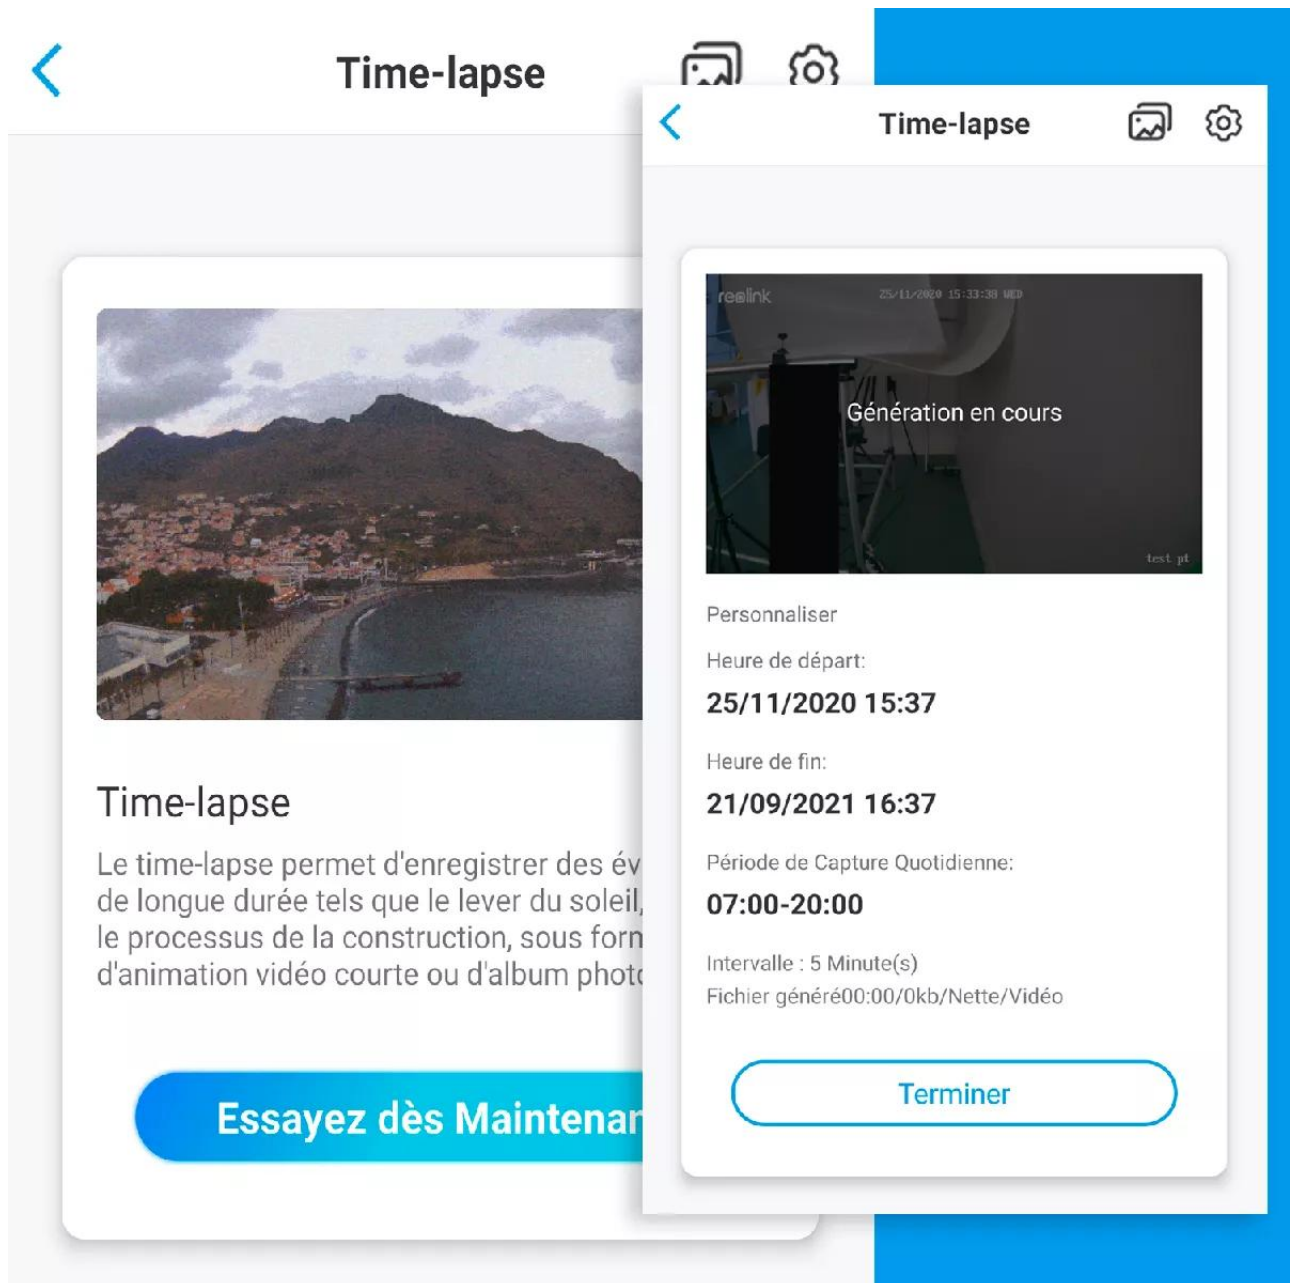

Ce mode Time-lapse est aussi un moyen d'avoir une image régulièrement sauvegardée sur votre carte-SD. Comme un enregistrement continu mais espacé.

Décidez à tout moment de terminer votre projet (*même avant la date de fin enregistrée au départ*) et **exportez vos images ou votre vidéo complète** (*suivant votre sélection initiale*) sur votre téléphone pour l'utiliser comme bon vous semble.

Projecteur auto

Si vous le désirez, vous pouvez **activer le projecteur en façade de ce type de caméra automatiquement lors d'une détection de mouvement** par exemple. Vous pouvez également **enregistrer des vidéos ou visualiser** directement ce qui se passe de nuit **en couleur** !