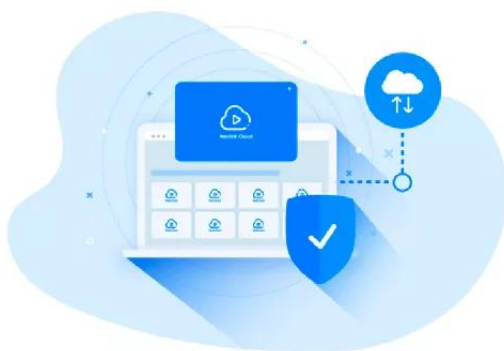

souhaitez, les vidéos enregistrées. Vous pouvez utiliser une carte-SD (*non fournie*) jusqu'à 256Go.

Enregistrement continu 24h/24 possible

Ce type de caméra est **capable d'enregistrer en continu** pour vous offrir des images 24h/24 et 7j/7 !

OPTION 1 : Cela peut se faire sur une **carte-SD directement insérée dans la caméra** (*non fournie*). Dans ce cas l'enregistrement est découpé (*sans perte*) en une multitude de vidéos. Les anciennes vont être supprimées au profit des nouvelles quand l'espace disponible vient à manquer.

OPTION 2 : Pour stocker beaucoup plus d'informations (*plusieurs caméras, haute qualité, besoin de contrôle sur une grande période*), elle peut également être **connectée à un NVR**. N'hésitez pas à [consulter nos enregistreurs haute performance, ainsi que nos kits d'exemple avec caméras](#). **Notre NVR est idéal pour gérer de manière optimale vos caméras** et mettre en place une vidéosurveillance de **grande qualité, pour le long terme**.

Cloud : 1 Go de stockage de données offert !

Grâce à cette solution de **stockage en ligne sécurisée**, les enregistrements vidéos de votre caméra restent accessibles **en cas de dégradation ou du vol** de votre appareil.

Consultez-les sur l'**application gratuite** ou via une **page internet** de l'écran connecté de votre choix (*smartphone, tablette, ordinateur*).