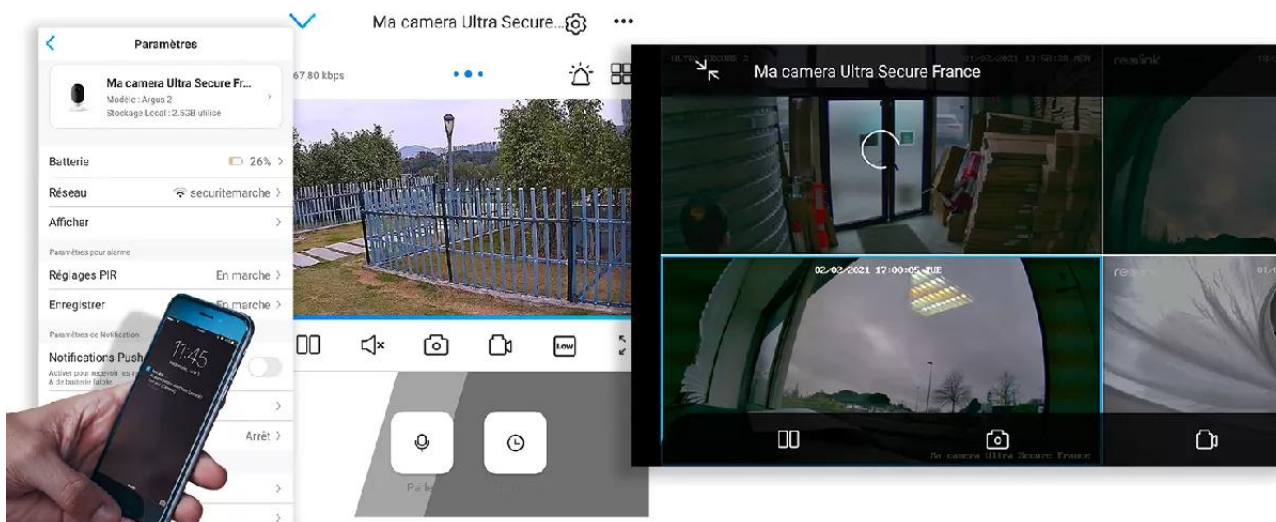

Une application simple, pratique et intuitive

Accédez en quelques pressions de doigts à **l'une des meilleures applications Smartphone disponibles**. Elle est **parfaitement adaptée à votre utilisation**, d'une ergonomie et d'une simplicité redoutable au quotidien.

Des **mise à jour régulières** vous assurent un **fonctionnement parfait, même à long terme** et apportent même des **nouvelles fonctionnalités intéressantes au fil du temps**. Comme notamment la possibilité de **masquer une zone de votre vidéo** pour respecter notamment le droit à l'image de certaines zones publiques dans votre champ de vision (*rue au second plan par exemple*).

Notez qu'il est **également possible d'accéder à vos caméras à distance sur PC ou MAC** également, via n'importe quel ordinateur (*très pratique pour certaines utilisations*).

Dernières nouveautés

*Le **nombre de caméras synchronisées** sur l'application est illimité. C'est une prouesse dans le milieu de la vidéosurveillance que nous tenons à souligner.

***Plusieurs vues possibles** en mode "Live" : 1 caméra / **grille de 4 ou 9 caméras simultanément** / liste de **toutes les caméras** (*passer aux suivantes en faisant défiler simplement vers le bas*).

Nous proposons une **diversité de caméras** pour **répondre avec précision à vos besoins**. N'hésitez pas à consulter notre [catégorie](#)