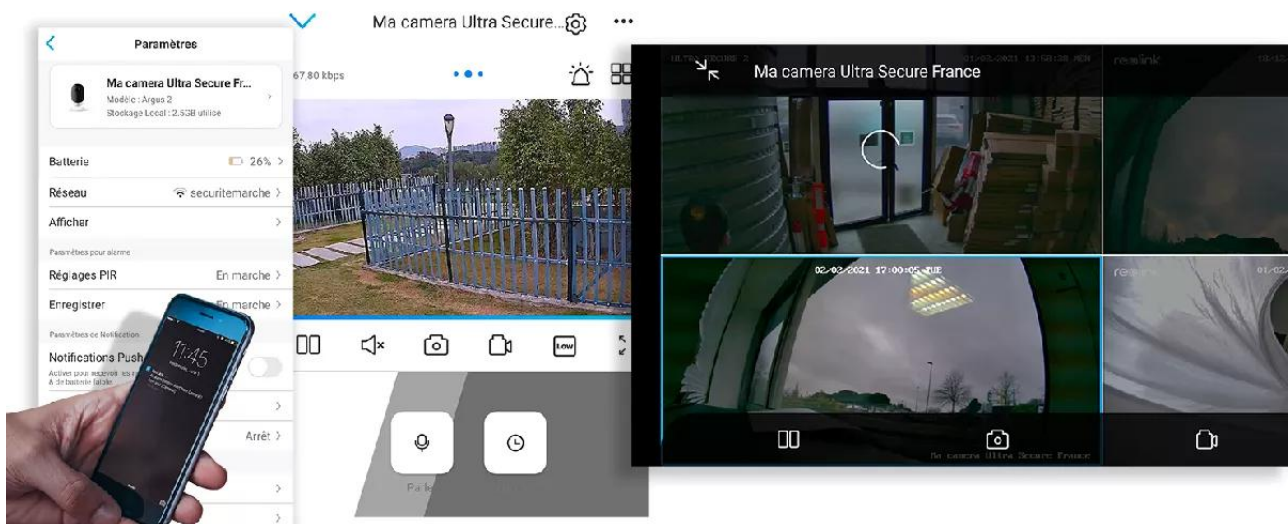

Signalétique "ATTENTION [...] VIDÉOSURVEILLANCE"

Vos panneaux format A5 extérieures (ou votre panneau A4 selon disponibilité) "**ATTENTION BATIMENT SOUS VIDEOSURVEILLANCE**" sont faits de **polypropylène résistant** et disposent de **quatre trous** pré-perçés dans chaque coin. Parfaits pour signaler que vous êtes équipé d'un système de vidéosurveillance et ainsi décourager d'éventuels individus aux sombres motivations.

Besoin d'aide ?

Nous sommes disponibles pour vous, n'hésitez pas à nous **contacter directement par téléphone** pour vous **aiguiller dans vos choix**.

SÉCURITÉ MARCHÉ.FR

09 72 30 88 88
(NUMÉRO NON SURTAXÉ)

CONTACT@SECURITEMARCHE.FR

CONTACTEZ-NOUS

Du lundi au jeudi : 8h - 18h

Le vendredi : 8h - 17h

Système évolutif et sur mesure

Étoffe votre système de vidéosurveillance **UltraCAM** en ajoutant **une** ou **plusieurs** caméras parmi la liste des modèles **compatibles UltraCAM** ([F002-3430-01](#) / [F002-3261-01](#) / [F002-3271-01](#) / [F002-3310-01](#) / [F002-3320-01](#) / [F002-3370-01](#) / [F002-3380-01](#) / [F002-3410-01](#) / [F002-3440-01](#) / [F002-3460-01](#)). Le système est capable d'accueillir jusqu'à **8 caméras**