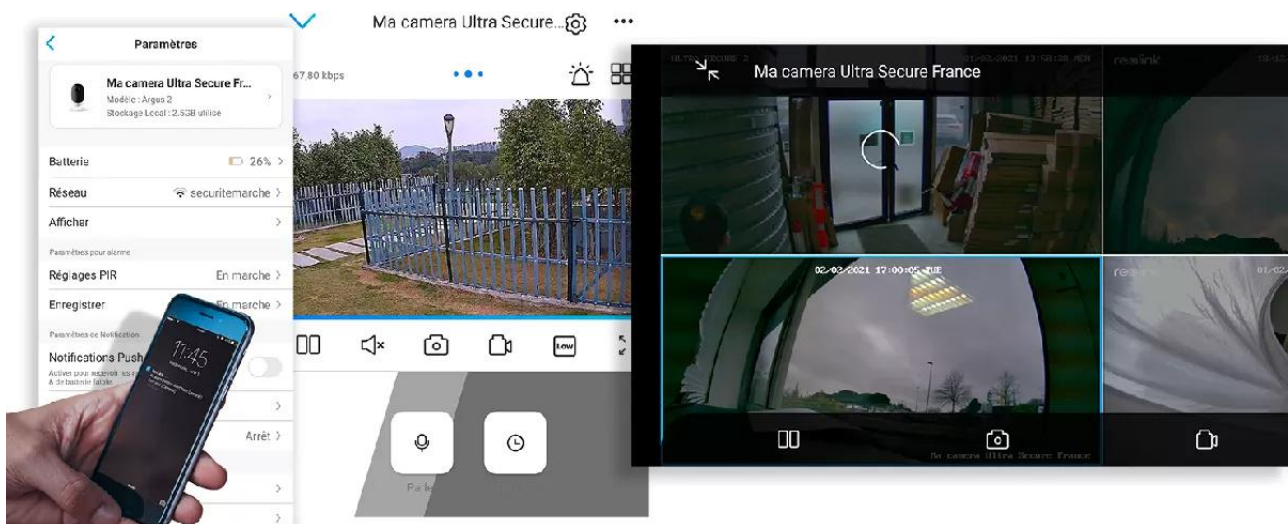

Signalétique "ATTENTION [...] VIDÉOSURVEILLANCE"

Vos panneaux format A5 extérieures (ou votre panneau A4 selon disponibilité) "**ATTENTION BATIMENT SOUS VIDEOSURVEILLANCE**" sont faits de **polypropylène résistant** et disposent de **quatre trous** pré-perçés dans chaque coin. Parfaits pour signaler que vous êtes équipé d'un système de vidéosurveillance et ainsi décourager d'éventuels individus aux sombres motivations.

Besoin d'aide ?

Nous sommes disponibles pour vous, n'hésitez pas à nous **contacter directement par téléphone** pour vous **aiguiller dans vos choix**.

SÉCURITÉ MARCHÉ.FR

09 72 30 88 88
(NUMÉRO NON SURTAXÉ)

CONTACT@SECURITEMARCHE.FR

CONTACTEZ-NOUS

Du lundi au jeudi : 8h - 18h

Le vendredi : 8h - 17h

Système évolutif et sur mesure

Étoffez votre système de vidéosurveillance **UltraCAM** en ajoutant **une** ou **plusieurs** caméras parmi la liste des modèles **compatibles UltraCAM** ([F002-3430-01](#) / [F002-3261-01](#) / [F002-3271-01](#) / [F002-3310-01](#) / [F002-3320-01](#) / [F002-3370-01](#) / [F002-3380-01](#) / [F002-3410-01](#) / [F002-3440-01](#) / [F002-3460-01](#)). Le système est capable d'accueillir jusqu'à **8 caméras**