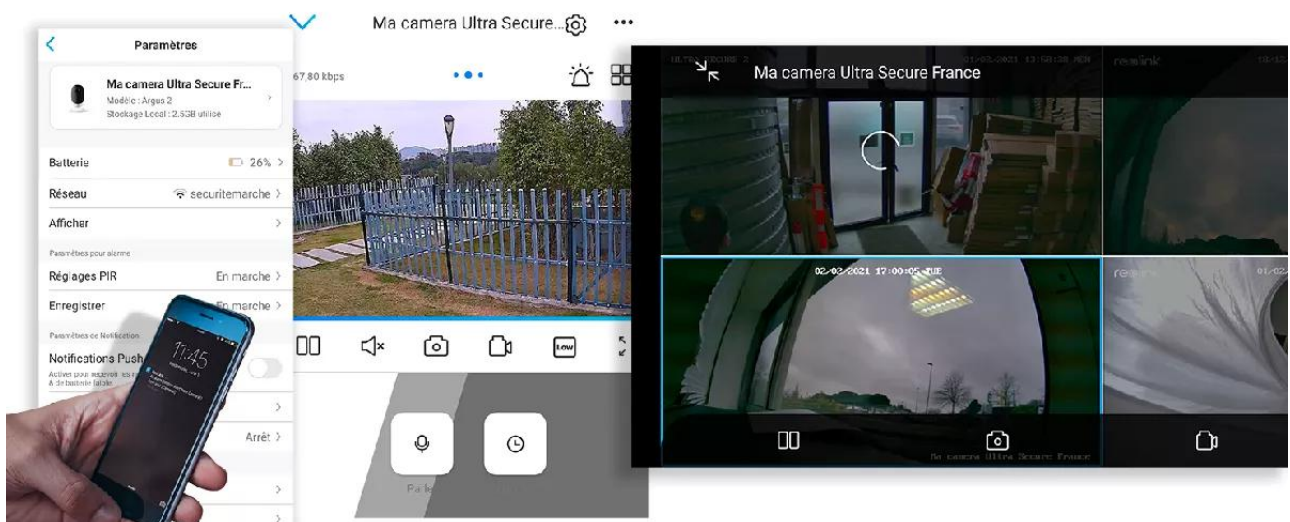

Une application simple, pratique et intuitive

Accédez en quelques pressions de doigts à **l'une des meilleures applications Smartphone disponibles**. Elle est **parfaitement adaptée à votre utilisation**, d'une ergonomie et d'une simplicité redoutable au quotidien.

Des **mise à jour régulières** vous assurent un **fonctionnement parfait, même à long terme** et apportent même des **nouvelles fonctionnalités intéressantes au fil du temps**. Comme notamment la possibilité de **masquer une zone de votre vidéo** pour respecter notamment le droit à l'image de certaines zones publiques dans votre champ de vision (*rue au second plan par exemple*).

Notez qu'il est **également possible d'accéder à vos caméras à distance sur PC ou MAC** également, via n'importe quel ordinateur (*très pratique pour certaines utilisations*).

Dernières nouveautés

*Le **nombre de caméras synchronisées** sur l'application est illimité. C'est une prouesse dans le milieu de la vidéosurveillance que nous tenons à souligner.

***Plusieurs vues possibles** en mode "Live" : 1 caméra / **grille de 4 ou 9 caméras simultanément** / liste de **toutes les caméras** (*passer aux suivantes en faisant défiler simplement vers le bas*).