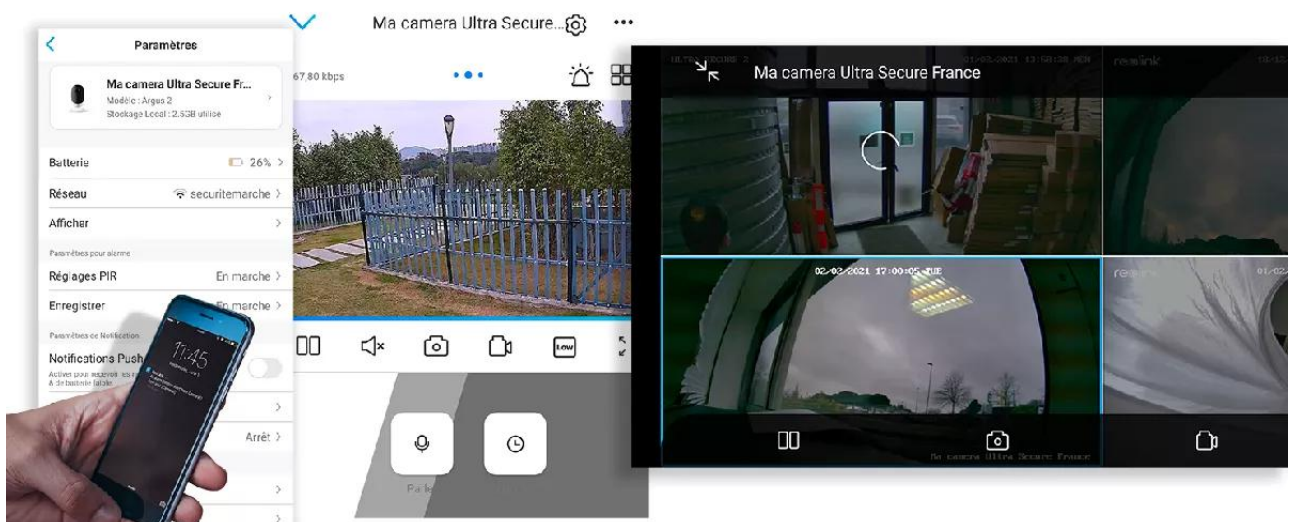

## Signalétique "ATTENTION [...] VIDÉOSURVEILLANCE"

Vos panneaux format A5 extérieures (*ou votre panneau A4 selon disponibilité*) "**ATTENTION**

**BATIMENT SOUS VIDEOSURVEILLANCE"** sont faits de **polypropylène résistant** et disposent de **quatre trous** pré-perçés dans chaque coin. Parfaits pour signaler que vous êtes équipé d'un système de vidéosurveillance et ainsi décourager d'éventuels individus aux sombres motivations.

## Une application simple, pratique et intuitive

Accédez en quelques pressions de doigts à **l'une des meilleures applications Smartphone disponibles**. Elle est **parfaitement adaptée à votre utilisation**, d'une ergonomie et d'une simplicité redoutable au quotidien.

Notez qu'il est **également possible d'accéder à vos caméras à distance sur PC ou MAC** également, via n'importe quel ordinateur (*très pratique pour certaines utilisations*).