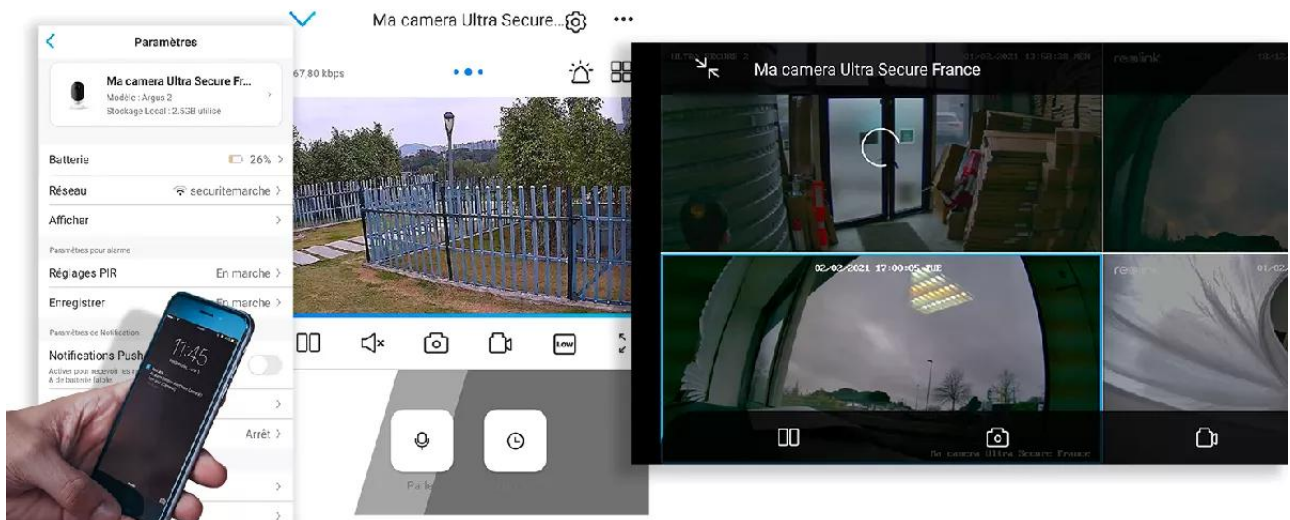

Smartphone disponibles. Elle est **parfaitement adaptée à votre utilisation**, d'une ergonomie et d'une simplicité redoutable au quotidien.

Des **mise à jour régulières** vous assurent un **fonctionnement parfait, même à long terme** et apportent même des **nouvelles fonctionnalités intéressantes au fil du temps**. Comme notamment la possibilité de **masquer une zone de votre vidéo** pour respecter notamment le droit à l'image de certaines zones publiques dans votre champ de vision (*rue au second plan par exemple*).

Notez qu'il est **également possible d'accéder à vos caméras à distance sur PC ou MAC** également, via n'importe quel ordinateur (*très pratique pour certaines utilisations*).

Dernières nouveautés

*Le **nombre de caméras synchronisées** sur l'application est illimité. C'est une prouesse dans le milieu de la vidéosurveillance que nous tenons à souligner.

***Plusieurs vues possibles** en mode "Live" : 1 caméra / **grille de 4 ou 9 caméras simultanément** / liste de **toutes les caméras** (*passer aux suivantes en faisant défiler simplement vers le bas*).

Signalétique "ATTENTION [...] VIDÉOSURVEILLANCE"

Vos panneaux format A5 extérieures (*ou votre panneau A4 selon disponibilité*) "**ATTENTION BATIMENT SOUS VIDEOSURVEILLANCE**" sont faits de **polypropylène résistant** et disposent de **quatre trous** pré-perçés dans chaque coin. Parfaits pour signaler que vous êtes équipé d'un système de vidéosurveillance et ainsi décourager d'éventuels individus aux sombres motivations.