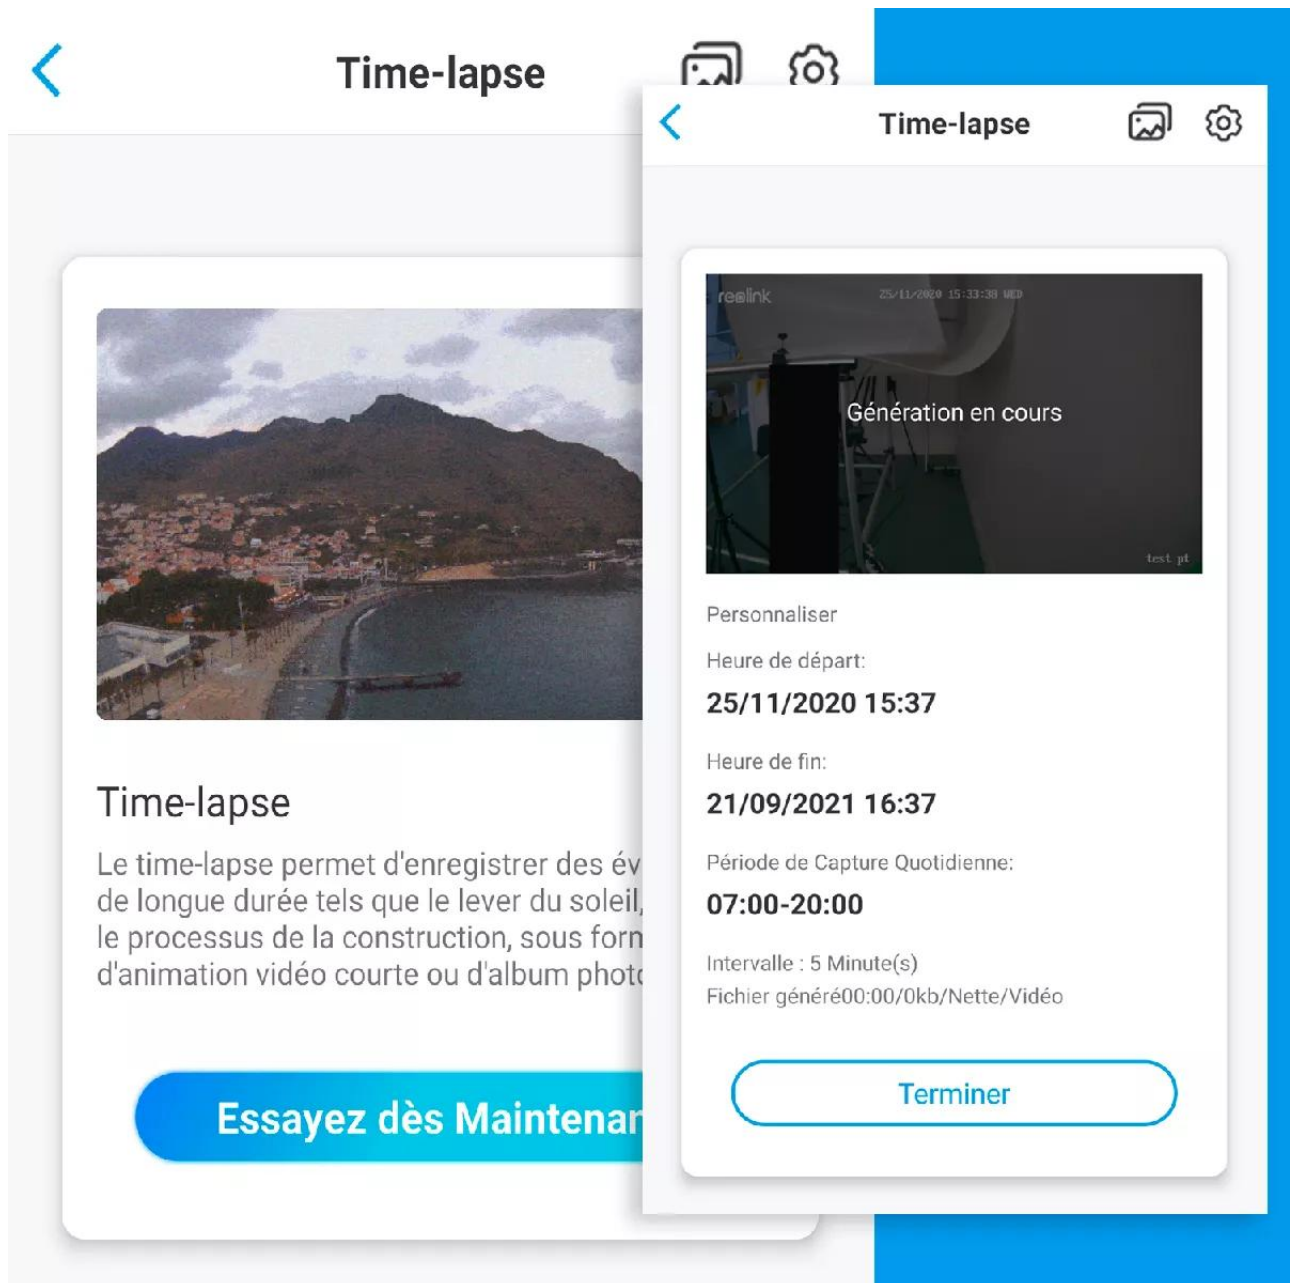

Ce mode Time-lapse est aussi un moyen d'avoir une image régulièrement sauvegardée sur votre carte-SD. Comme un enregistrement continu mais espacé.

Décidez à tout moment de terminer votre projet (*même avant la date de fin enregistrée au départ*) et **exportez vos images ou votre vidéo complète** (suivant votre sélection initiale) sur votre téléphone pour l'utiliser comme bon vous semble.

Carte SD fournie

Enregistrez vos vidéos automatiquement, sur la carte SD fournie dans ce pack, lors d'une détection de mouvement et visionnez-les à loisir. **Déployez sereinement votre système de vidéosurveillance grâce à ce pack complet.**

Une application simple, pratique et intuitive

Accédez en quelques pressions de doigts à **l'une des meilleures applications**