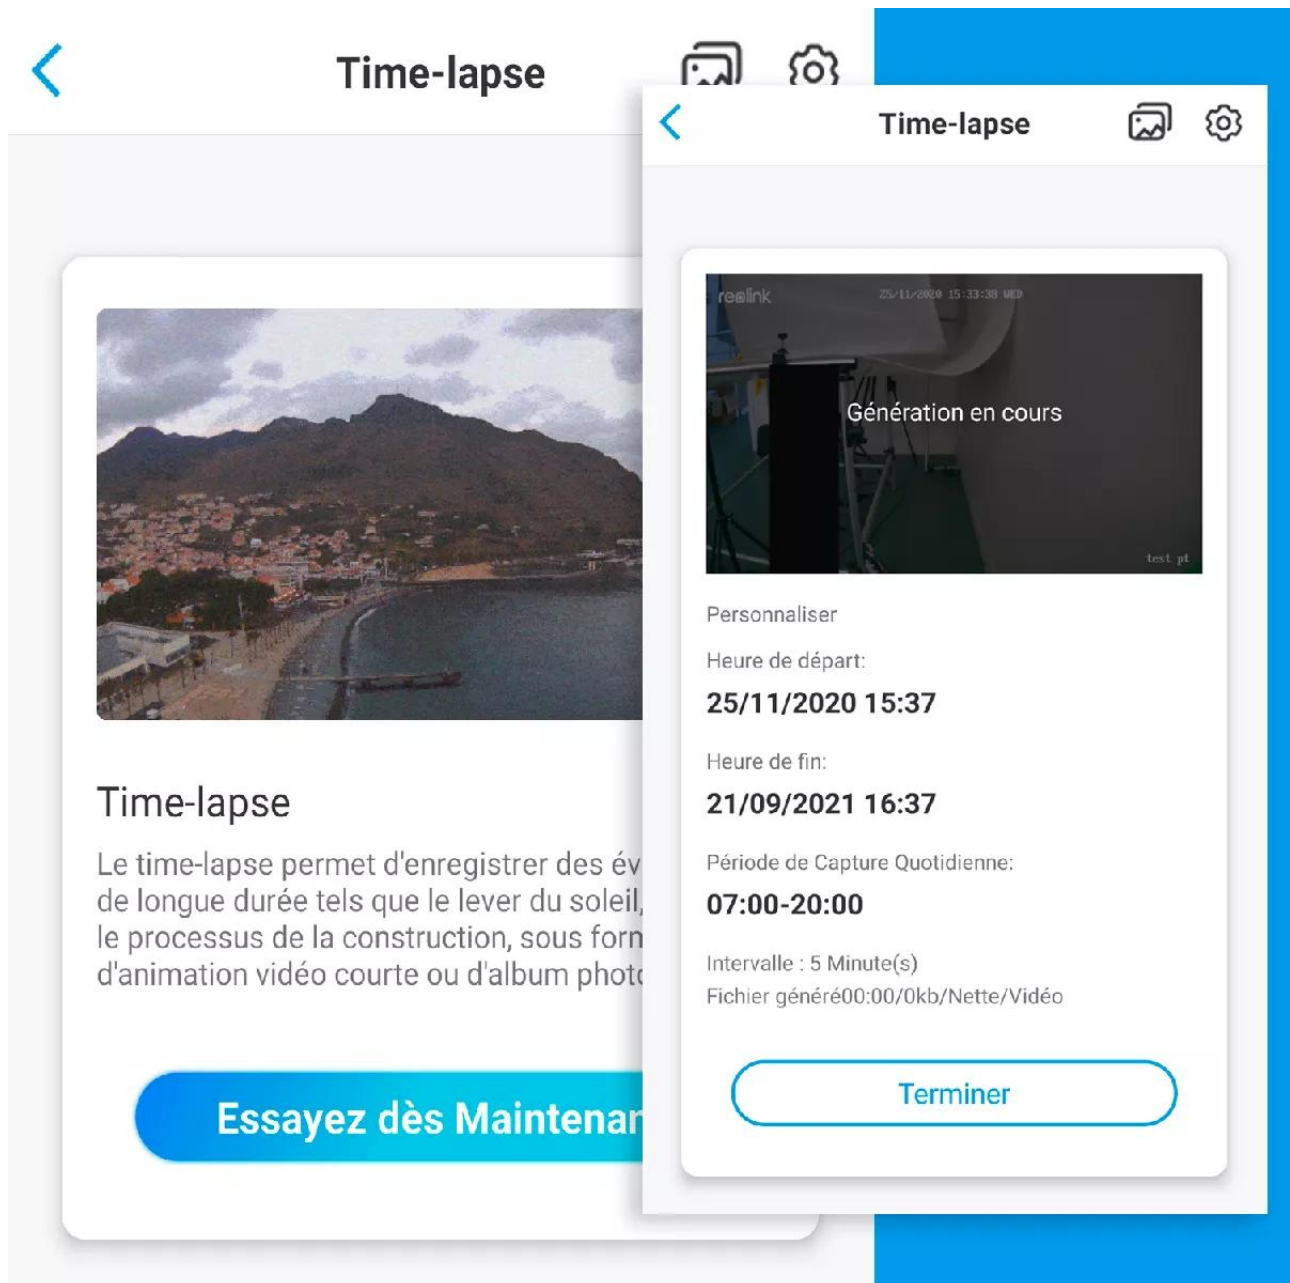

Pas besoin d'électricité, toutes les caméras sont **autonomes** sur **panneau solaire** dédié.

Nouveau mode Time-lapse

Cette caméra propose le tout **nouveau mode Time-lapse**, d'enregistrement automatique d'images selon vos paramètres. Elle est capable de générer et stocker automatiquement sur la carte-SD interne (*si vous en avez une*), une **série d'images ou une vidéo directement**.

Vous êtes le réalisateur ! Les réglages de votre Time-lapse sont très poussés.

À vous de **choisir l'intervalle entre chaque prise de vue** de la caméra (*entre 10 secondes et 6 heures*), suivant le rendu que vous désirez et ce que ce vous voulez immortaliser (*éclosion, construction, nuages, trafic, etc.*). Notez qu'il va falloir suivre de près la consommation de votre caméra si vous descendez en dessous d'une prise de vue toutes les 2 minutes.

Décidez de la date et l'heure de démarrage et de fin de votre projet. Tout est géré automatiquement par la caméra.

Ce mode Time-lapse est aussi un moyen d'avoir une image régulièrement sauvegardée sur votre carte-SD. Comme un enregistrement continu mais espacé.