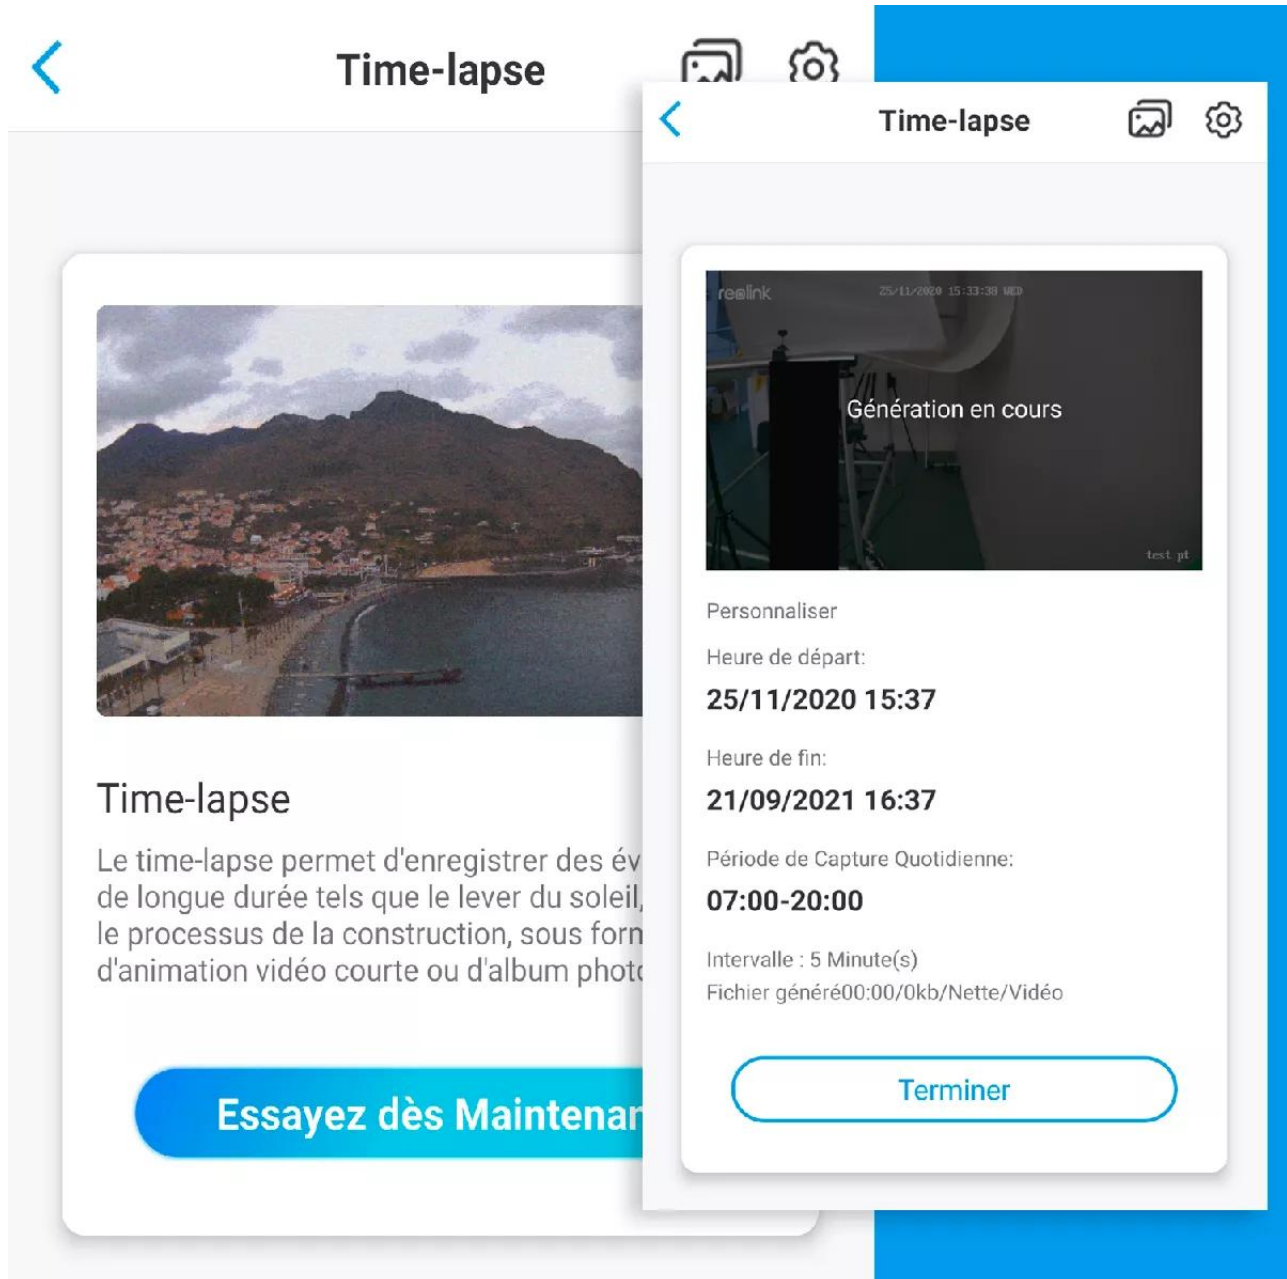

Entendre et se faire entendre (audio bidirectionnel)

Grâce à cette caméra équipée d'un **micro** et d'un **haut-parleur**, vous pouvez désormais **communiquer** directement avec vos **invités**, vos **livreurs** ou même **dissuader** des **intrus** au comportement suspect. Programmez le déclenchement automatique d'une **sirène intégrée** lorsqu'un individu est détecté ou activez-la manuellement via l'**application gratuite** de l'appareil, pour une sécurité renforcée.

Nouveau mode Time-lapse

Cette caméra propose le tout **nouveau mode Time-lapse**, d'enregistrement automatique d'images selon vos paramètres. Elle est capable de générer et stocker automatiquement sur la carte-SD interne (*si vous en avez une*), une **série d'images ou une vidéo directement**.

Vous êtes le réalisateur ! Les réglages de votre Time-lapse sont très poussés.

À vous de **choisir l'intervalle entre chaque prise de vue** de la caméra (*entre 10 secondes*

et 6 heures), suivant le rendu que vous désirez et ce que ce vous voulez immortaliser (éclosion, construction, nuages, trafic, etc.). Notez qu'il va falloir suivre de près la consommation de votre caméra si vous descendez en dessous d'une prise de vue toutes les 2 minutes.

Décidez de la date et l'heure de démarrage et de fin de votre projet. Tout est géré automatiquement par la caméra.

Ce mode Time-lapse est aussi un moyen d'avoir une image régulièrement sauvegardée sur votre carte-SD. Comme un enregistrement continu mais espacé.