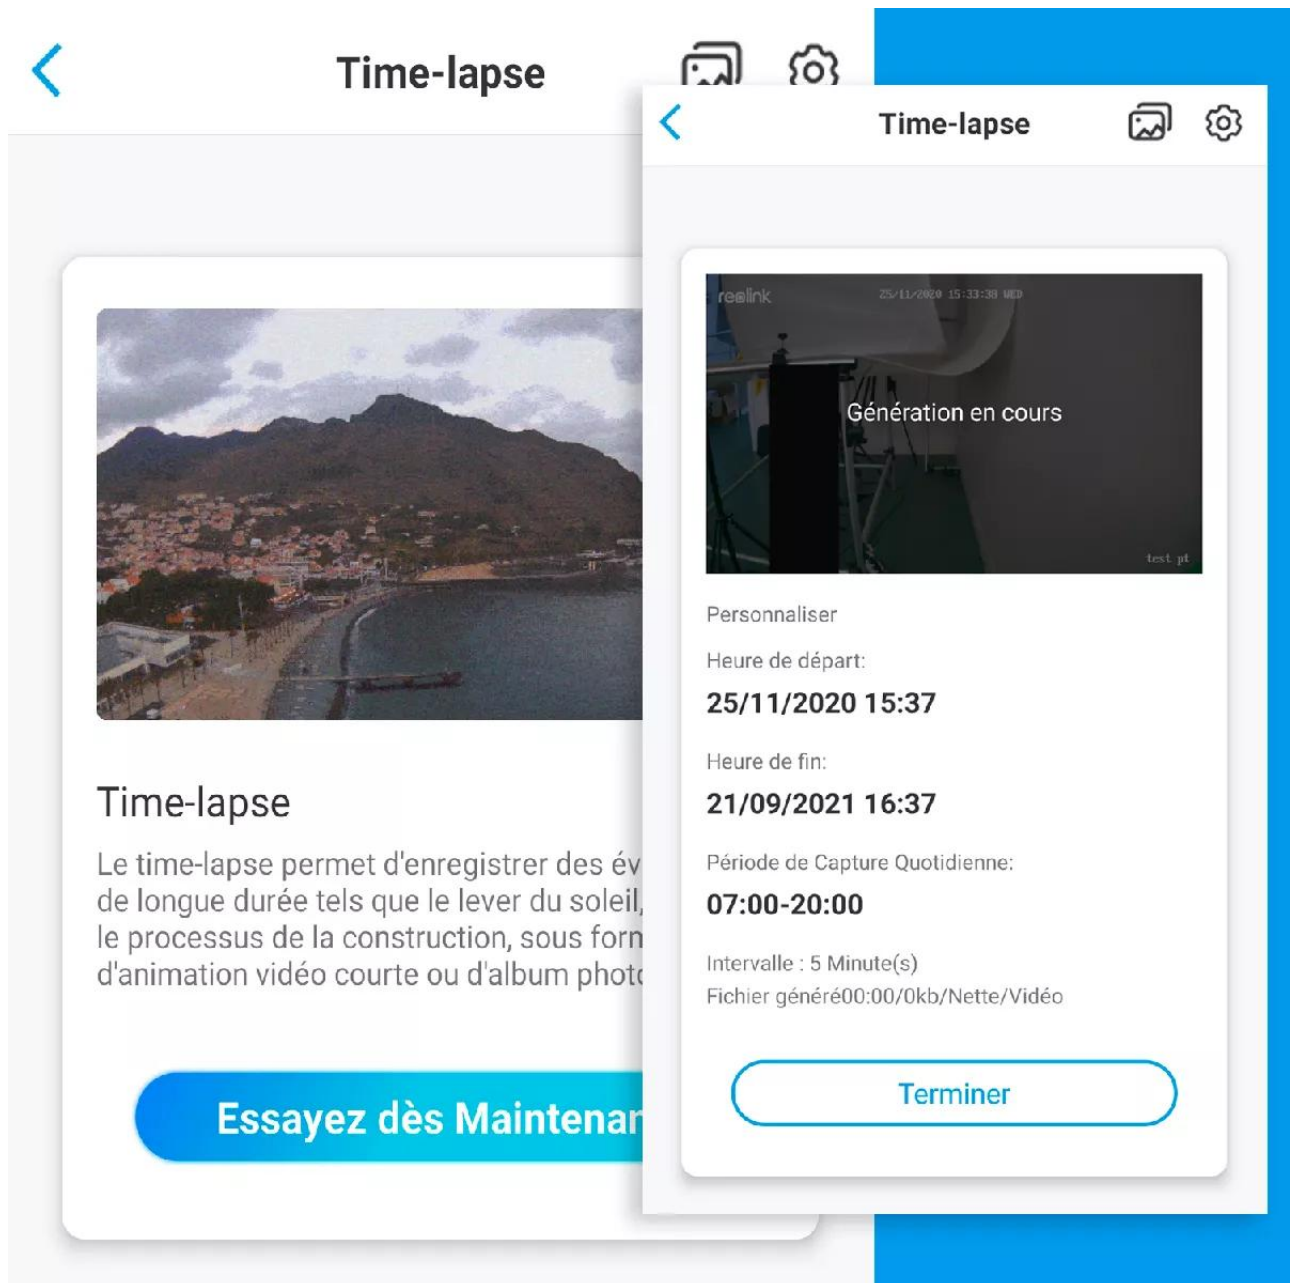

Ce mode Time-lapse est aussi un moyen d'avoir une image régulièrement sauvegardée sur votre carte-SD. Comme un enregistrement continu mais espacé.

Décidez à tout moment de terminer votre projet (*même avant la date de fin enregistrée au départ*) et **exportez vos images ou votre vidéo complète** (*suivant votre sélection initiale*) sur votre téléphone pour l'utiliser comme bon vous semble.

Autonomie via panneau solaire possible

Gros point fort de cette caméra, elle peut être alimentée grâce au panneau solaire compatible ([F002-2212-00](#) / [F002-2214-00](#)). Dans ce cas, il va **fournir l'énergie quotidienne à la batterie rechargeable** et assurer son fonctionnement même dans des conditions de faible intensité lumineuse. Il est conçu pour avoir un **haut taux de rendement (6W)**, parfait pour **alimenter** la caméra **en continu**. La nuit, la batterie assure sans contraintes les besoins en énergie (*elle est capable d'assurer jusqu'à 2 mois de fonctionnement de votre caméra, même sans panneau solaire*). Notez que cette caméra permet d'enregistrer une vidéo au bon moment et d'effectuer des **levées de doute**, elle