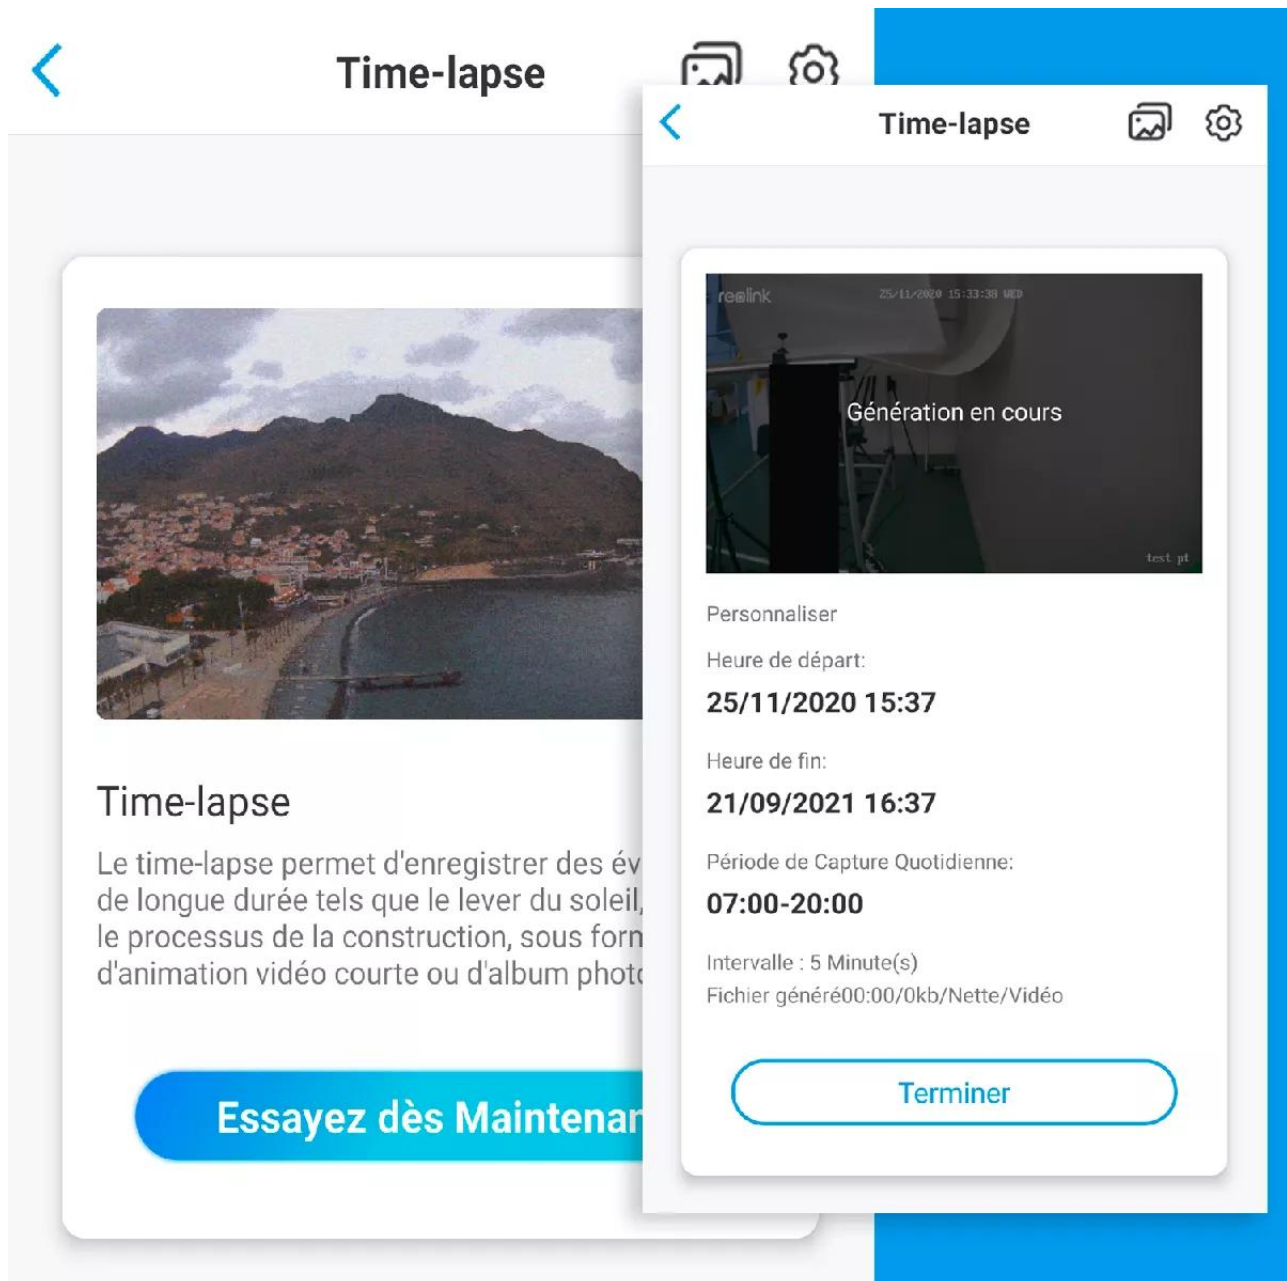

Nouveau mode Time-lapse

Cette caméra propose le tout **nouveau mode Time-lapse**, d'enregistrement automatique d'images selon vos paramètres. Elle est capable de générer et stocker automatiquement sur la carte-SD interne (*si vous en avez une*), une **série d'images ou une vidéo directement**.

Vous êtes le réalisateur ! Les réglages de votre Time-lapse sont très poussés.

À vous de **choisir l'intervalle entre chaque prise de vue** de la caméra (*entre 10 secondes et 6 heures*), suivant le rendu que vous désirez et ce que ce vous voulez immortaliser (*éclosion, construction, nuages, trafic, etc.*). Notez qu'il va falloir suivre de près la consommation de votre caméra si vous descendez en dessous d'une prise de vue toutes les 2 minutes.

Décidez de la date et l'heure de démarrage et de fin de votre projet. Tout est géré

automatiquement par la caméra.

Ce mode Time-lapse est aussi un moyen d'avoir une image régulièrement sauvegardée sur votre carte-SD. Comme un enregistrement continu mais espacé.