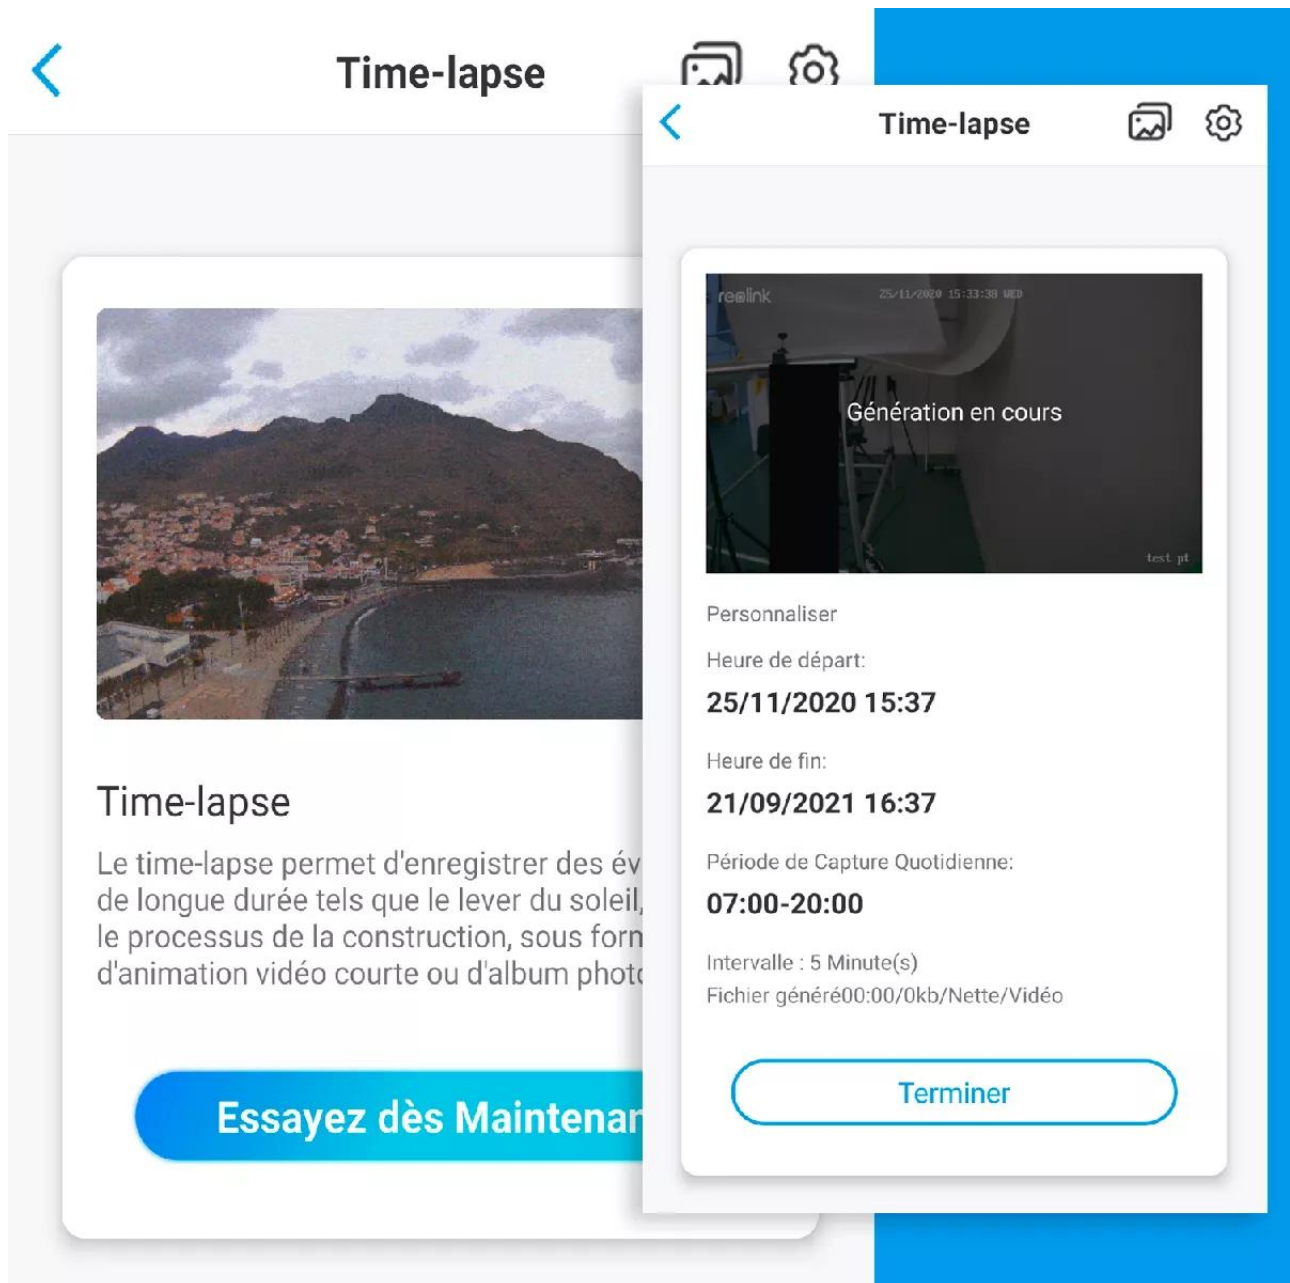

## Nouveau mode Time-lapse

Cette caméra propose le tout **nouveau mode Time-lapse**, d'enregistrement automatique d'images selon vos paramètres. Elle est capable de générer et stocker automatiquement sur la carte-SD interne (*si vous en avez une*), une **série d'images ou une vidéo directement**.

**Vous êtes le réalisateur !** Les réglages de votre Time-lapse sont très poussés.

À vous de **choisir l'intervalle entre chaque prise de vue** de la caméra (*entre 10 secondes et 6 heures*), suivant le rendu que vous désirez et ce que ce vous voulez immortaliser (*éclosion, construction, nuages, trafic, etc.*). Notez qu'il va falloir suivre de près la consommation de votre caméra si vous descendez en dessous d'une prise de vue toutes les 2 minutes.

**Décidez de la date et l'heure de démarrage et de fin de votre projet. Tout est géré**

automatiquement par la caméra.

Ce mode Time-lapse est aussi un moyen d'avoir une image régulièrement sauvegardée sur votre carte-SD. Comme un enregistrement continu mais espacé.