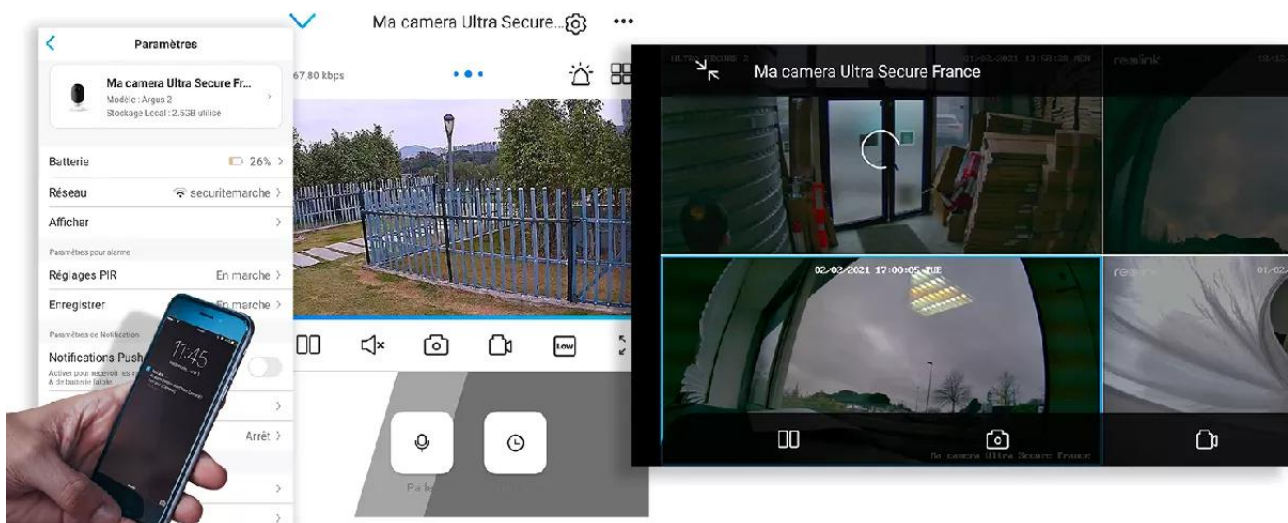

Comme notamment la possibilité de **masquer une zone de votre vidéo** pour respecter notamment le droit à l'image de certaines zones publiques dans votre champ de vision (*rue au second plan par exemple*).

Notez qu'il est **également possible d'accéder à vos caméras à distance sur PC ou MAC** également, via n'importe quel ordinateur (*très pratique pour certaines utilisations*).

Dernières nouveautés

*Le **nombre de caméras synchronisées** sur l'application est illimité. C'est une prouesse dans le milieu de la vidéosurveillance que nous tenons à souligner.

***Plusieurs vues possibles** en mode "Live" : 1 caméra / **grille de 4 ou 9 caméras simultanément** / liste de **toutes les caméras** (*passer aux suivantes en faisant défiler simplement vers le bas*).

Carte SD fournie

Enregistrez vos vidéos automatiquement, sur la carte SD fournie dans ce pack, lors d'une détection de mouvement et visionnez-les à loisir. **Déployez sereinement votre système de vidéosurveillance grâce à ce pack complet.**

Caméra résistante aux intempéries

Offrez-vous le meilleur angle de vue sur ce qui se passe chez vous. Cette caméra peut être installée en intérieur comme en extérieur. Elle possède un **excellent indice de protection IP66**.