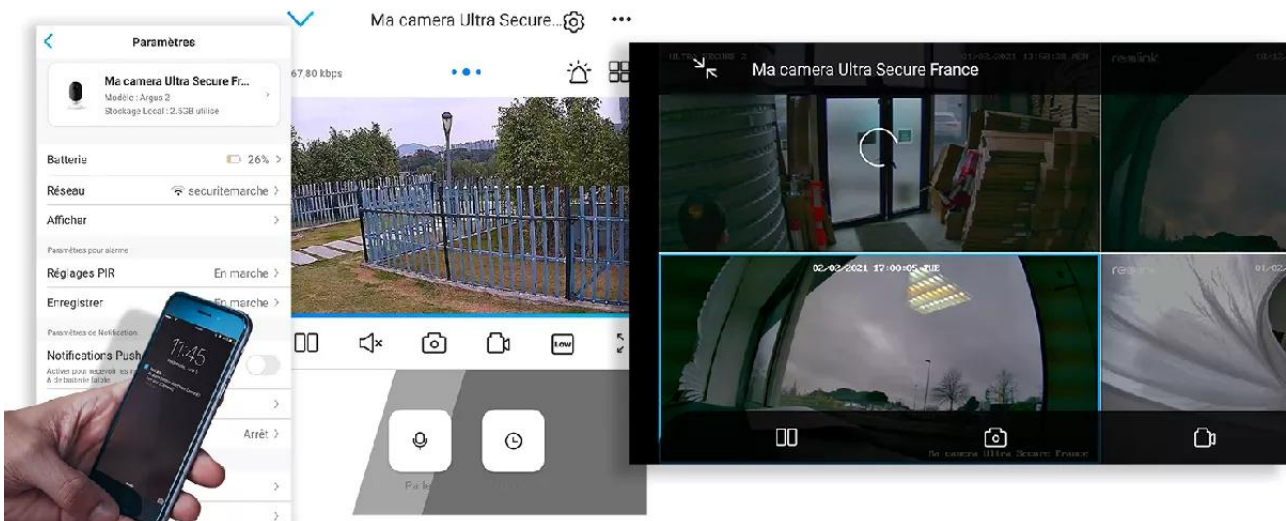

Une application simple, pratique et intuitive

Accédez en quelques pressions de doigts à **l'une des meilleures applications Smartphone disponibles**. Elle est **parfaitement adaptée à votre utilisation**, d'une ergonomie et d'une simplicité redoutable au quotidien.

Des **misés à jour régulières** vous assurent un **fonctionnement parfait, même à long terme** et apportent même des **nouvelles fonctionnalités intéressantes au fil du temps**.

Comme notamment la possibilité de **masquer une zone de votre vidéo** pour respecter notamment le droit à l'image de certaines zones publiques dans votre champ de vision (*rue au second plan par exemple*).

Notez qu'il est **également possible d'accéder à vos caméras à distance sur PC ou MAC** également, via n'importe quel ordinateur (*très pratique pour certaines utilisations*).

Dernières nouveautés

*Le **nombre de caméras synchronisées** sur l'application est illimité. C'est une prouesse dans le milieu de la vidéosurveillance que nous tenons à souligner.

***Plusieurs vues possibles** en mode "Live" : 1 caméra / **grille de 4 ou 9 caméras simultanément** / liste de **toutes les caméras** (*passer aux suivantes en faisant défiler simplement vers le bas*).