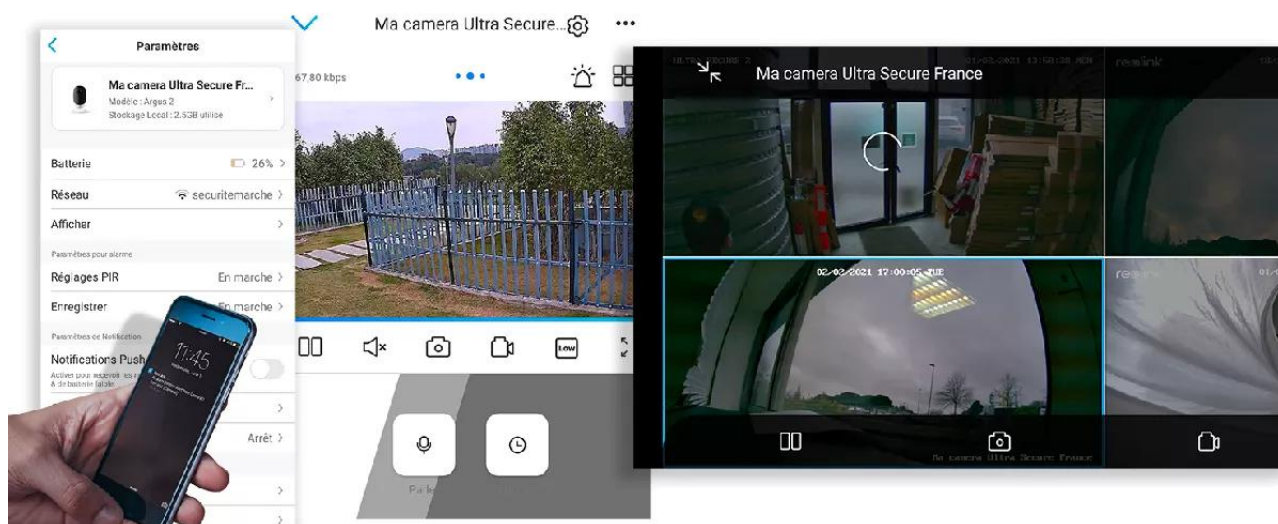

Une application simple, pratique et intuitive

Accédez en quelques pressions de doigts à **l'une des meilleures applications Smartphone disponibles**. Elle est **parfaitement adaptée à votre utilisation**, d'une ergonomie et d'une simplicité redoutable au quotidien.

Des **mise à jour régulières** vous assurent un **fonctionnement parfait, même à long terme** et apportent même des **nouvelles fonctionnalités intéressantes au fil du temps**. Comme notamment la possibilité de **masquer une zone de votre vidéo** pour respecter notamment le droit à l'image de certaines zones publiques dans votre champ de vision (*rue au second plan par exemple*).

Notez qu'il est **également possible d'accéder à vos caméras à distance sur PC ou MAC** également, via n'importe quel ordinateur (*très pratique pour certaines utilisations*).

Dernières nouveautés

*Le **nombre de caméras synchronisées** sur l'application est illimité. C'est une prouesse dans le milieu de la vidéosurveillance que nous tenons à souligner.

***Plusieurs vues possibles** en mode "Live" : 1 caméra / **grille de 4 ou 9 caméras simultanément** / liste de **toutes les caméras** (*passer aux suivantes en faisant défiler simplement vers le bas*).

Carte SD fournie

Enregistrez vos vidéos automatiquement, sur la carte SD fournie dans ce pack, lors d'une détection de mouvement et visionnez-les à loisir. **Déployez sereinement votre système de vidéosurveillance grâce à ce pack complet.**