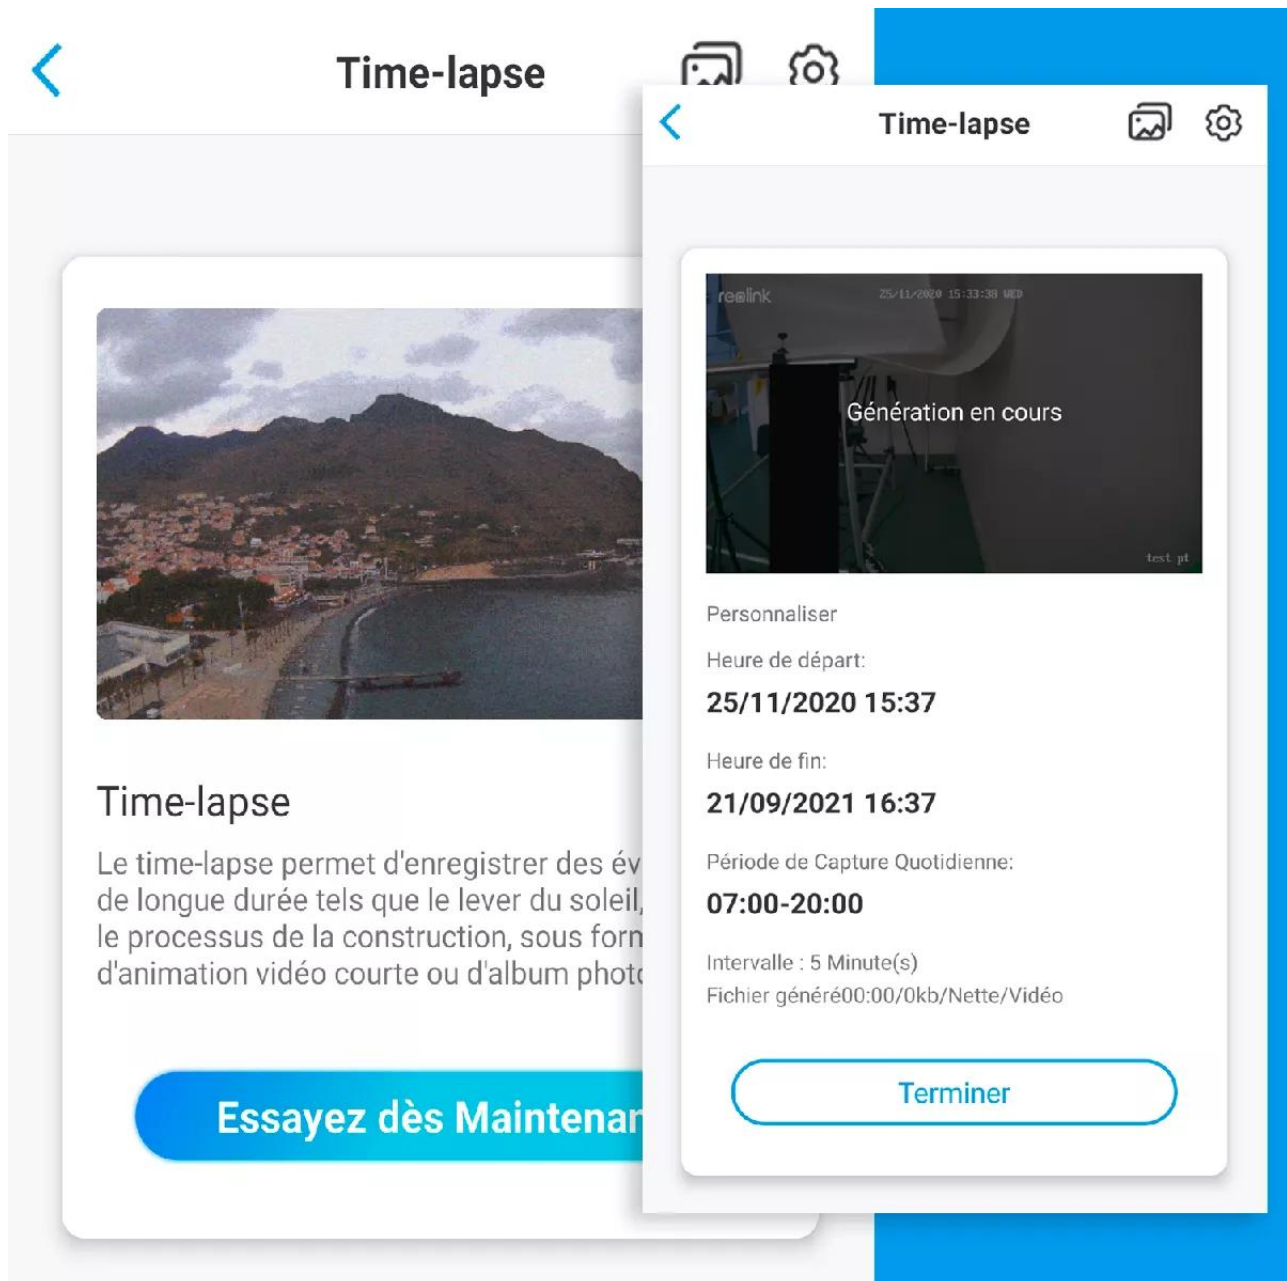

## Nouveau mode Time-lapse

Cette caméra propose le tout **nouveau mode Time-lapse**, d'enregistrement automatique d'images selon vos paramètres. Elle est capable de générer et stocker automatiquement sur la carte-SD interne (*si vous en avez une*), une **série d'images ou une vidéo directement**.

**Décidez de la date et l'heure de démarrage et de fin de votre projet. Tout est géré**

automatiquement par la caméra.

Ce mode Time-lapse est aussi un moyen d'avoir une image régulièrement sauvegardée sur votre carte-SD. Comme un enregistrement continu mais espacé.