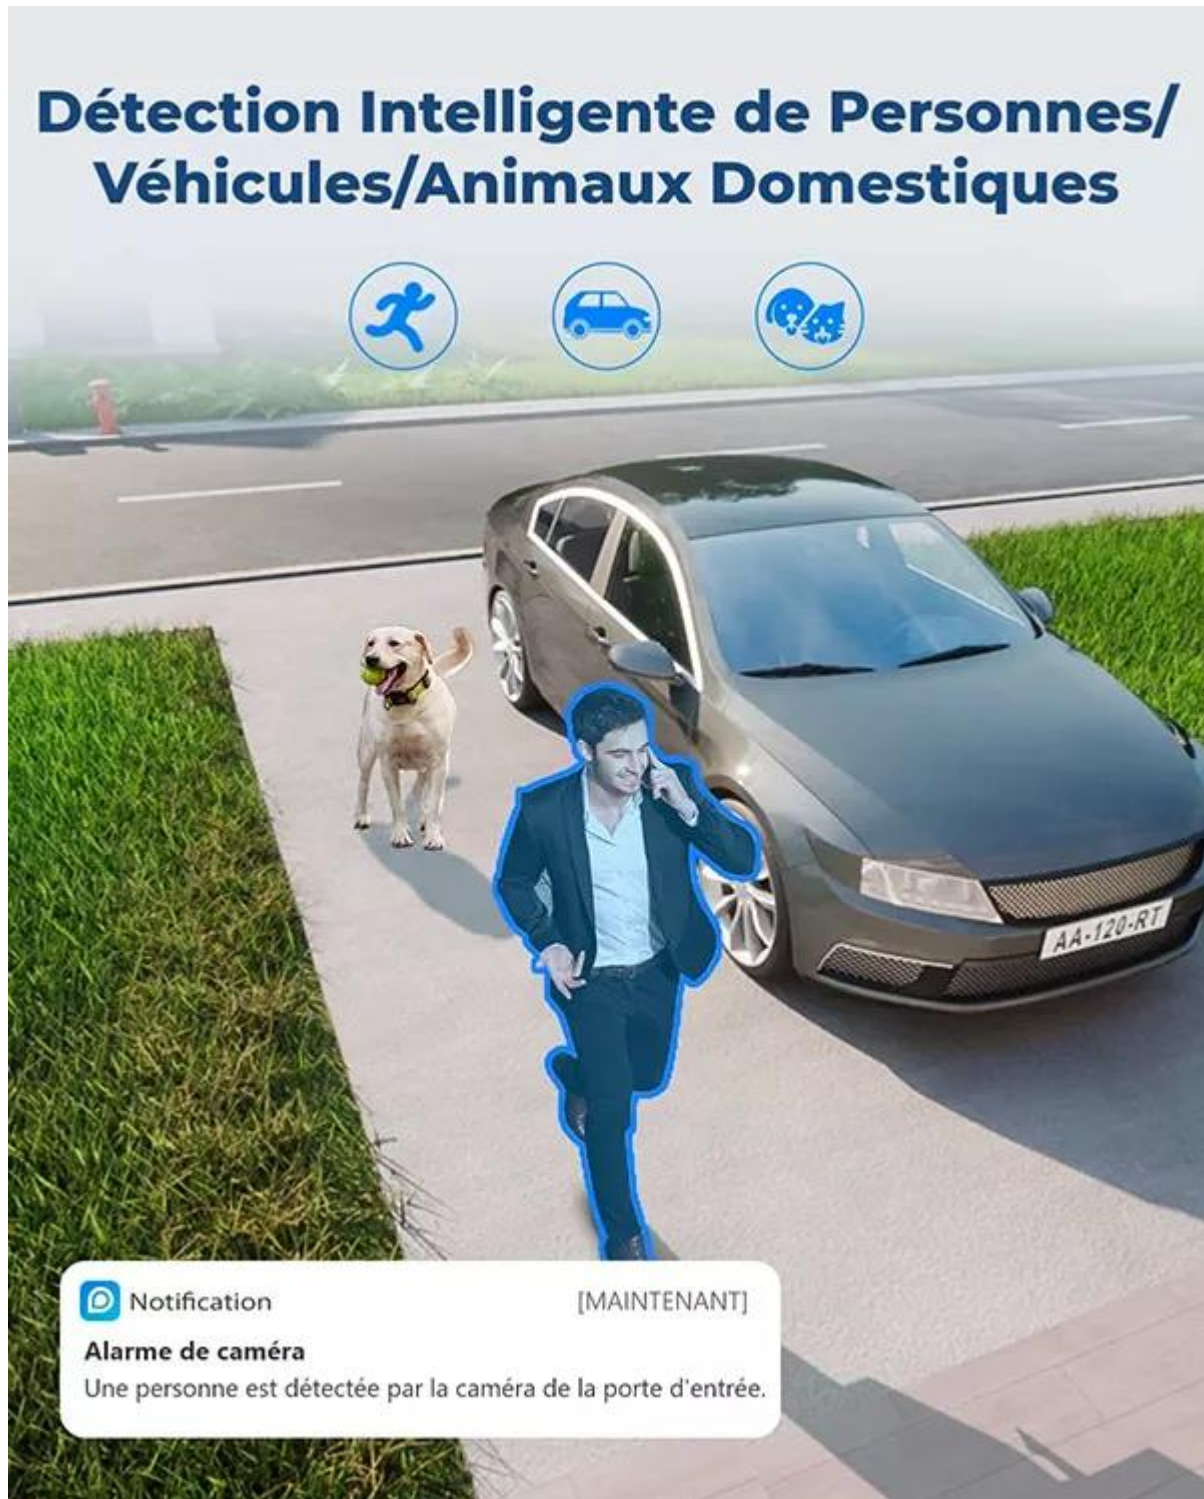

Cette caméra dispose d'un **boîtier aluminium avec une étanchéité IP66** (pour un poids de 1,6 Kg), de **moteurs offrant une rotation à 360° sur 90° à distance** (et des *patrouilles automatiques*) directement sur votre **smartphone ou ordinateur**. Profitez d'une qualité **4K UHD de 8 mégapixels** allié d'un **zoom optique impressionnant 16X**.

## Rotative / Robotisée

Profitez d'une vision à 360 degrés sur 90 degrés pour ne rien rater dans votre environnement. Pilotez votre caméra à distance avec fluidité et une vitesse exceptionnelle (*qui est même réglable pour un confort maximum : de 2.5°-150°/s en panoramique et de 1.5°-60°/s en inclinaison*) sur votre smartphone ou votre ordinateur. Notez que vous pourrez également mettre en place des patrouilles (*jusqu'à 16*) pour "ratisser" automatiquement les zones clés de votre surveillance.

## Suivi automatique pour une vidéo parfaite

Cette caméra nouvelle génération propose même le **suivi automatique** des cibles en cas de détection pour un **enregistrement complet** de ce qui se passe ! L'effet est d'ailleurs **particulièrement dissuasif** pour les intrus.

## Détection intelligente => Alerte de la présence de personnes, véhicules et animaux

Ce type de caméra possède la technologie de **détection intelligente** dernier cri. Vous pourrez savoir directement si la caméra a détecté **un humain, un véhicule** ou **un animal** dans son champ de vision. C'est un **atout considérable**, vous permettant d'**identifier** des individus suspects qui rôdent chez vous, ou des **véhicules suspects** (*garés sur vos places privées par exemple*) et dans tous les cas **non désirables**.