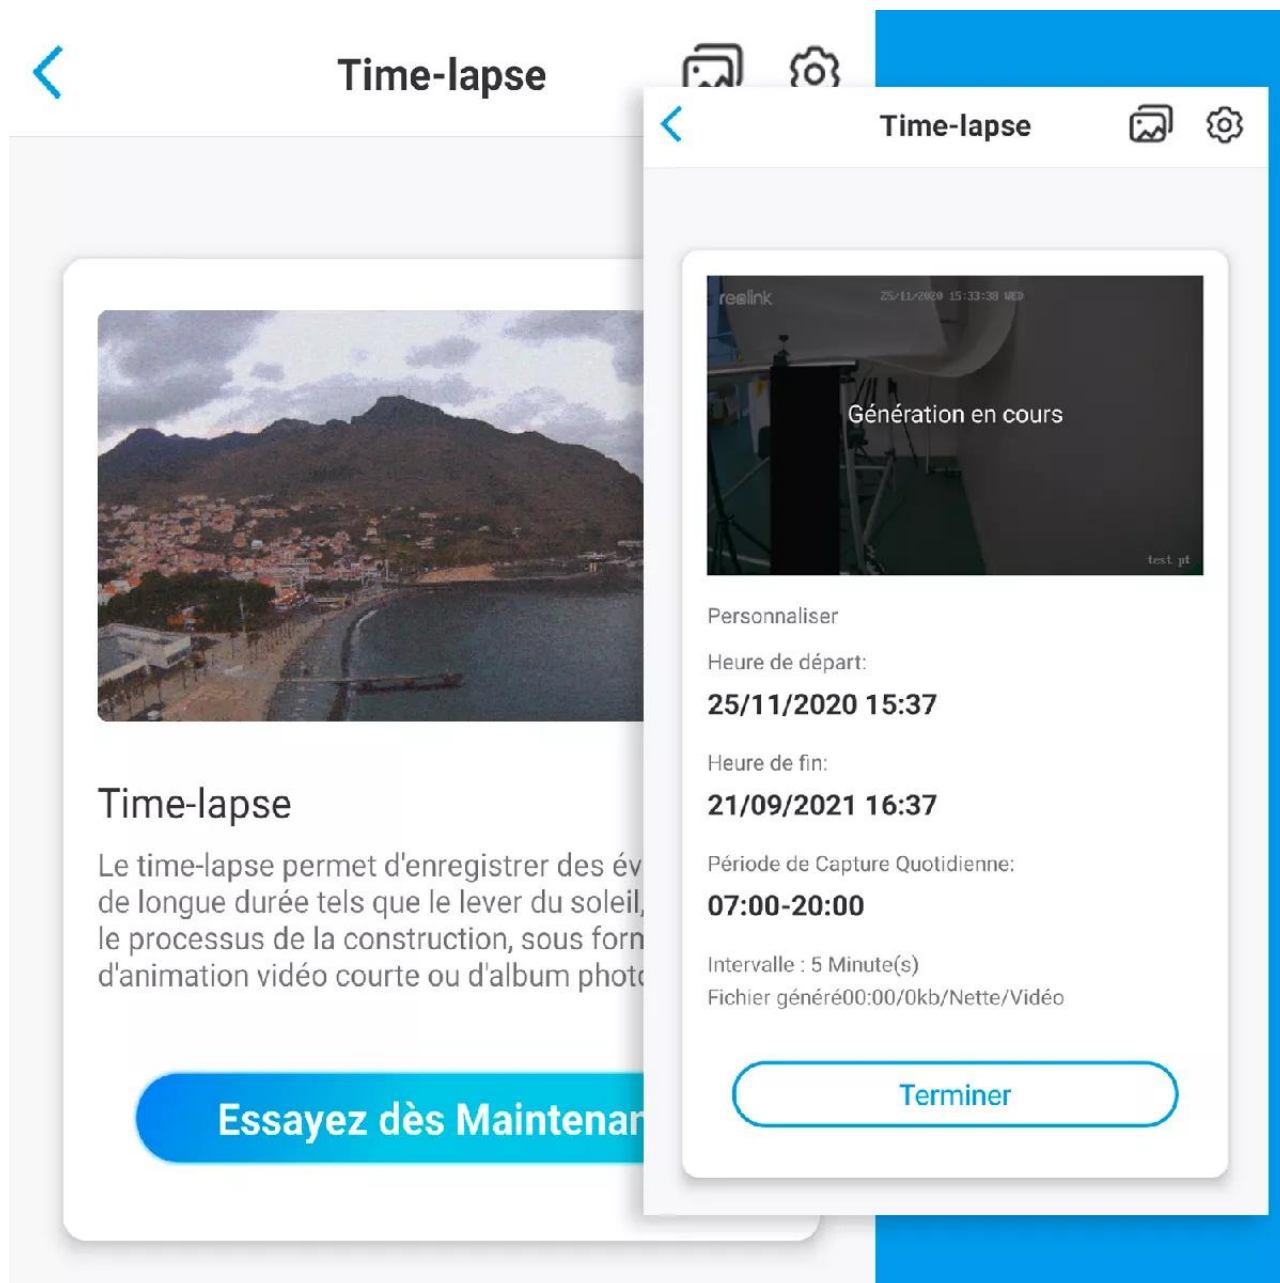

À vous de **choisir l'intervalle entre chaque prise de vue** de la caméra (*entre 10 secondes et 6 heures*), suivant le rendu que vous désirez et ce que ce vous voulez immortaliser (*éclosion, construction, nuages, trafic, etc.*). Notez qu'il va falloir suivre de près la consommation de votre caméra si vous descendez en dessous d'une prise de vue toutes les 2 minutes.

Décidez de la date et l'heure de démarrage et de fin de votre projet. Tout est géré automatiquement par la caméra.

Ce mode Time-lapse est aussi un moyen d'avoir une image régulièrement sauvegardée sur votre carte-SD. Comme un enregistrement continu mais espacé.

Décidez à tout moment de terminer votre projet (*même avant la date de fin enregistrée au départ*) et **exportez vos images ou votre vidéo complète** (*suivant votre sélection initiale*) sur votre téléphone pour l'utiliser comme bon vous semble.