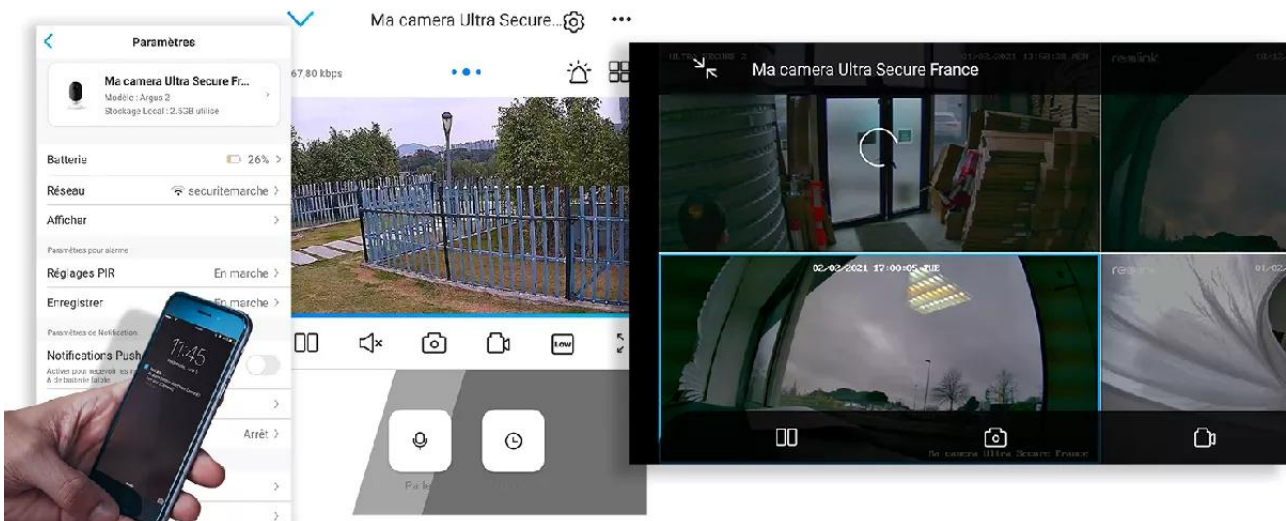

## Une application simple, pratique et intuitive

Accédez en quelques pressions de doigts à **l'une des meilleures applications Smartphone disponibles**. Elle est **parfaitement adaptée à votre utilisation**, d'une ergonomie et d'une simplicité redoutable au quotidien.

Des **mise à jour régulières** vous assurent un **fonctionnement parfait, même à long terme** et apportent même des **nouvelles fonctionnalités intéressantes au fil du temps**.

Comme notamment la possibilité de **masquer une zone de votre vidéo** pour respecter notamment le droit à l'image de certaines zones publiques dans votre champ de vision (*rue au second plan par exemple*).

Notez qu'il est **également possible d'accéder à vos caméras à distance sur PC ou MAC** également, via n'importe quel ordinateur (*très pratique pour certaines utilisations*).

### Dernières nouveautés

\*Le **nombre de caméras synchronisées** sur l'application est illimité. C'est une prouesse dans le milieu de la vidéosurveillance que nous tenons à souligner.

\***Plusieurs vues possibles** en mode "Live" : 1 caméra / **grille de 4 ou 9 caméras simultanément** / liste de **toutes les caméras** (*passer aux suivantes en faisant défiler simplement vers le bas*).